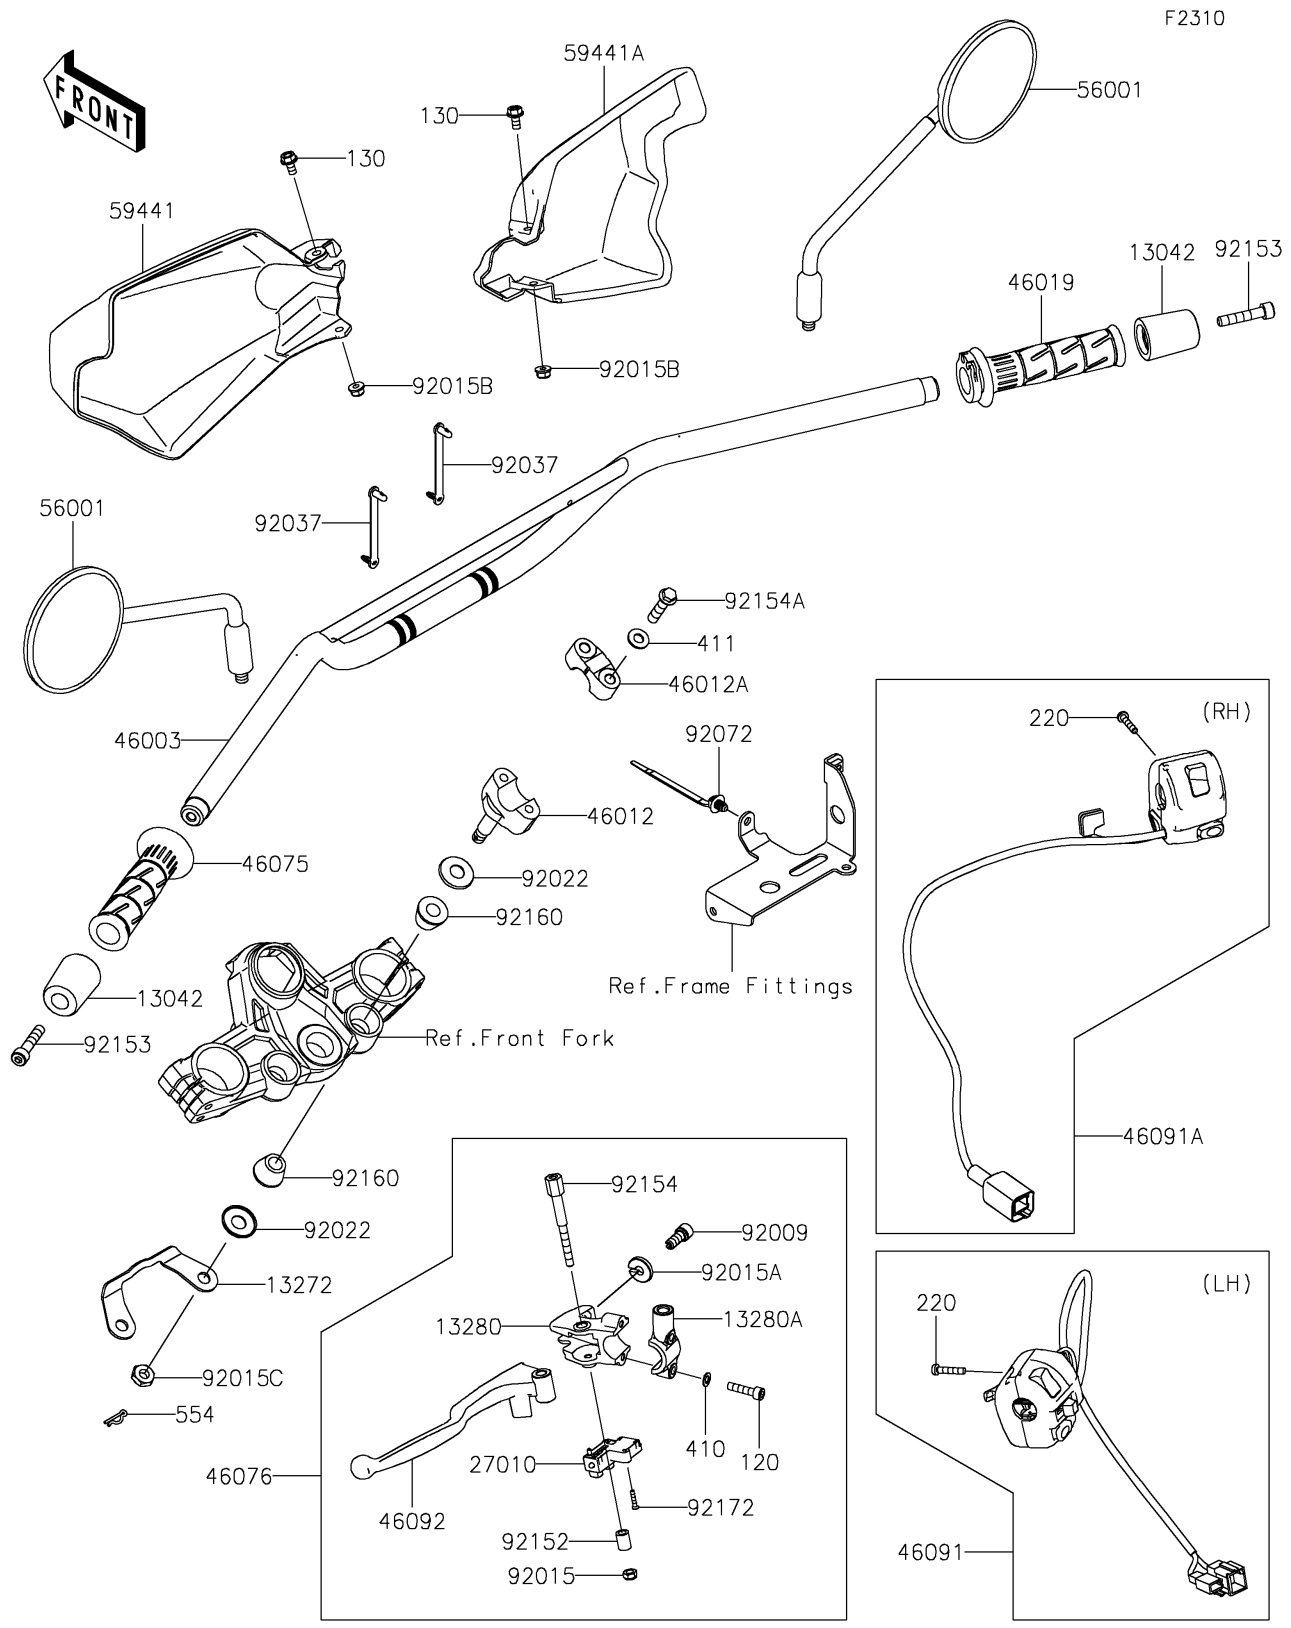

2022 KLR® 650 Adventure PARTS DIAGRAM

Handlebar

2022 KLR® 650 Adventure PARTS LIST

Handlebar

ITEM NAME	PART NUMBER	QUANTITY
-----------	-------------	----------