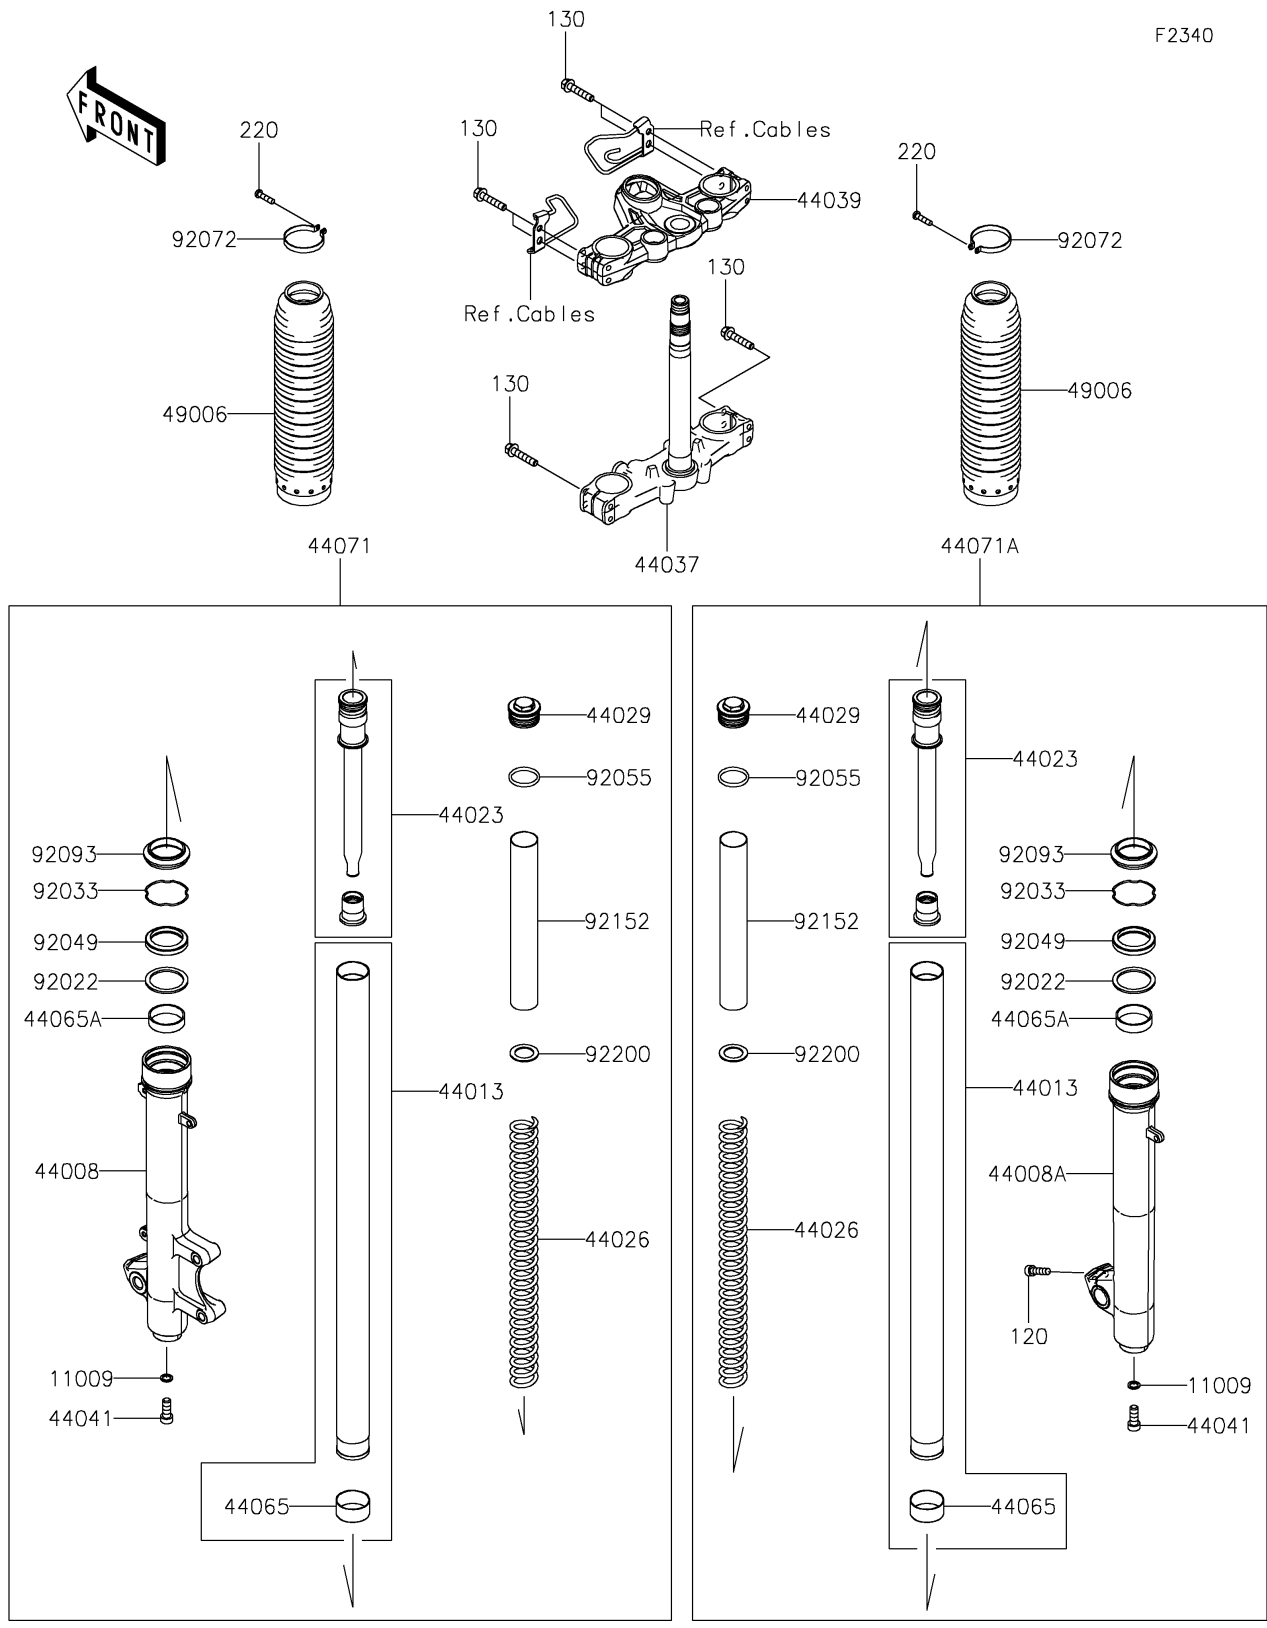

2022 KLR® 650 Adventure PARTS DIAGRAM

Front Fork

F2340

2022 KLR® 650 Adventure PARTS LIST

Front Fork

ITEM NAME	PART NUMBER	QUANTITY
GASKET,10.5X15X1.5 (Ref # 11009)	11009-1325	2
PIPE-FORK OUTER (Ref # 44008)	44008-0097	1
PIPE-FORK OUTER (Ref # 44008A)	44008-0098	1
PIPE-FORK INNER (Ref # 44013)	44013-0107	2
CYLINDER-SET-FORK (Ref # 44023)	44023-0177	2
SPRING-FRONT FORK (Ref # 44026)	44026-0268	2
SEAT-FORK SPRING (Ref # 44029)	44029-0005	2
HOLDER-FORK UNDER (Ref # 44037)	44037-0206	1
HOLDER-FORK UPPER (Ref # 44039)	44039-0202	1
BOLT,SOCKET,FORK CYLINDER (Ref # 44041)	44041-040	2
BUSHING-FRONT FORK,INNER TUBE (Ref # 44065)	44065-0014	2
BUSHING-FRONT FORK,OUTER TUBE (Ref # 44065A)	44065-1115	2
DAMPER-ASSY,FORK,LH (Ref # 44071)	44071-1487	1
DAMPER-ASSY,FORK,RH (Ref # 44071A)	44071-1488	1
BOOT (Ref # 49006)	49006-0645	2
WASHER,FORK OUTER TUBE (Ref # 92022)	92022-1298	2
RING-SNAP (Ref # 92033)	92033-1036	2
SEAL-OIL,FORK OUTER TUBE (Ref # 92049)	92049-1356	2
RING-O (Ref # 92055)	92055-1321	2
BAND,BOOT (Ref # 92072)	92072-1077	2
SEAL,DUST (Ref # 92093)	92093-0036	2
COLLAR,FORK (Ref # 92152)	92152-0410	2
WASHER (Ref # 92200)	92200-1467	2
BOLT-SOCKET,8X30 (Ref # 120)	120CA0830	2
BOLT-FLANGED,8X40 (Ref # 130)	130BA0840	8
SCREW-PAN-CROS,4X16 (Ref # 220)	220AB0416	2