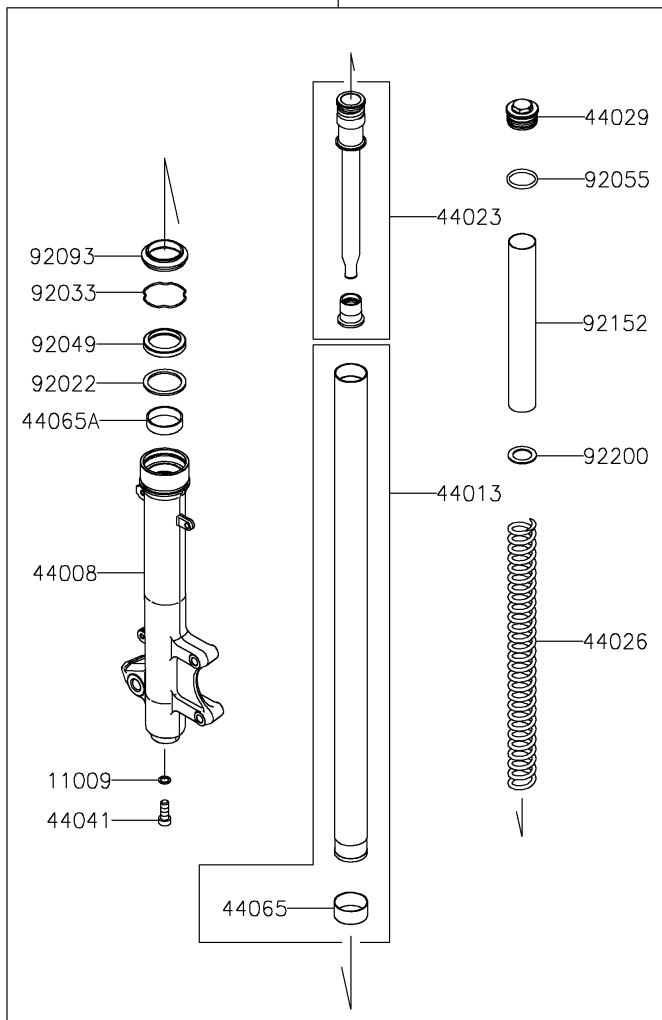

# 2022 KLR® 650 Adventure PARTS DIAGRAM

## Front Fork

F2340

## 2022 KLR® 650 Adventure PARTS LIST

### Front Fork

ITEM NAME	PART NUMBER	QUANTITY
GASKET,10.5X15X1.5 (Ref # 11009)	11009-1325	2
PIPE-FORK OUTER (Ref # 44008)	44008-0097	1
PIPE-FORK OUTER (Ref # 44008A)	44008-0098	1
PIPE-FORK INNER (Ref # 44013)	44013-0107	2
CYLINDER-SET-FORK (Ref # 44023)	44023-0177	2
SPRING-FRONT FORK (Ref # 44026)	44026-0268	2
SEAT-FORK SPRING (Ref # 44029)	44029-0005	2
HOLDER-FORK UNDER (Ref # 44037)	44037-0206	1
HOLDER-FORK UPPER (Ref # 44039)	44039-0202	1
BOLT,SOCKET,FORK CYLINDER (Ref # 44041)	44041-040	2
BUSHING-FRONT FORK,INNER TUBE (Ref # 44065)	44065-0014	2
BUSHING-FRONT FORK,OUTER TUBE (Ref # 44065A)	44065-1115	2
DAMPER-ASSY,FORK,LH (Ref # 44071)	44071-1487	1
DAMPER-ASSY,FORK,RH (Ref # 44071A)	44071-1488	1
BOOT (Ref # 49006)	49006-0645	2
WASHER,FORK OUTER TUBE (Ref # 92022)	92022-1298	2
RING-SNAP (Ref # 92033)	92033-1036	2
SEAL-OIL,FORK OUTER TUBE (Ref # 92049)	92049-1356	2
RING-O (Ref # 92055)	92055-1321	2
BAND,BOOT (Ref # 92072)	92072-1077	2
SEAL,DUST (Ref # 92093)	92093-0036	2
COLLAR,FORK (Ref # 92152)	92152-0410	2
WASHER (Ref # 92200)	92200-1467	2
BOLT-SOCKET,8X30 (Ref # 120)	120CA0830	2
BOLT-FLANGED,8X40 (Ref # 130)	130BA0840	8
SCREW-PAN-CROS,4X16 (Ref # 220)	220AB0416	2