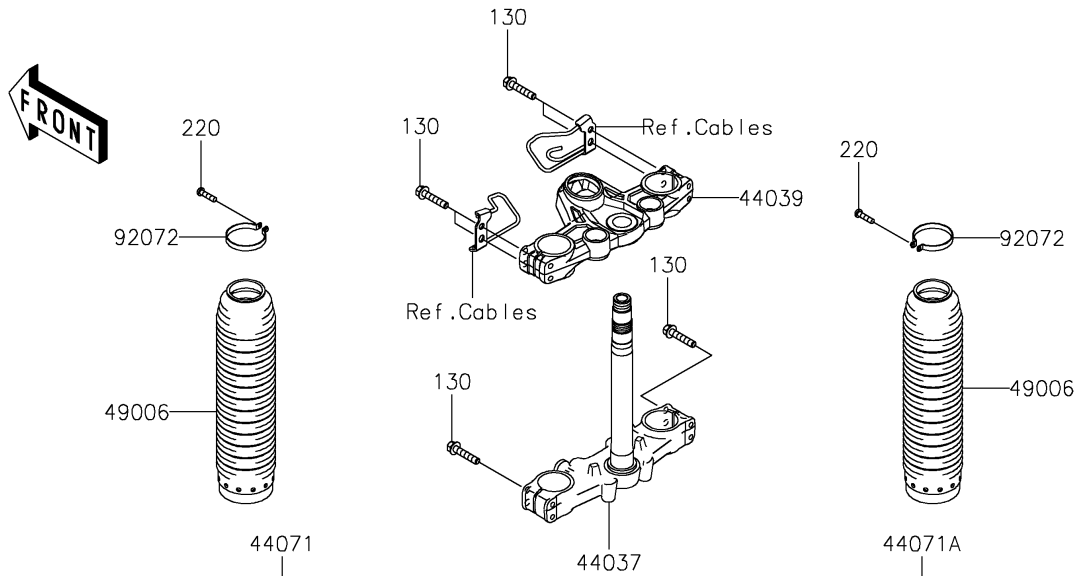

## Front Fork

F2340

### Front Fork

ITEM NAME	PART NUMBER	QUANTITY
GASKET,10.5X15X1.5 (Ref # 11009)	11009-1325	2
PIPE-FORK OUTER (Ref # 44008)	44008-0097	1
PIPE-FORK OUTER (Ref # 44008A)	44008-0098	1
PIPE-FORK INNER (Ref # 44013)	44013-0107	2
CYLINDER-SET-FORK (Ref # 44023)	44023-0177	2
SPRING-FRONT FORK (Ref # 44026)	44026-0268	2
SEAT-FORK SPRING (Ref # 44029)	44029-0005	2
HOLDER-FORK UNDER (Ref # 44037)	44037-0206	1
HOLDER-FORK UPPER (Ref # 44039)	44039-0202	1
BOLT,SOCKET,FORK CYLINDER (Ref # 44041)	44041-040	2
BUSHING-FRONT FORK,INNER TUBE (Ref # 44065)	44065-0014	2
BUSHING-FRONT FORK,OUTER TUBE (Ref # 44065A)	44065-1115	2
DAMPER-ASSY,FORK,LH (Ref # 44071)	44071-1487	1
DAMPER-ASSY,FORK,RH (Ref # 44071A)	44071-1488	1
BOOT (Ref # 49006)	49006-0645	2
WASHER,FORK OUTER TUBE (Ref # 92022)	92022-1298	2
RING-SNAP (Ref # 92033)	92033-1036	2
SEAL-OIL,FORK OUTER TUBE (Ref # 92049)	92049-1356	2
RING-O (Ref # 92055)	92055-1321	2
BAND,BOOT (Ref # 92072)	92072-1077	2
SEAL,DUST (Ref # 92093)	92093-0036	2
COLLAR,FORK (Ref # 92152)	92152-0410	2
WASHER (Ref # 92200)	92200-1467	2
BOLT-SOCKET,8X30 (Ref # 120)	120CA0830	2
BOLT-FLANGED,8X40 (Ref # 130)	130BA0840	8
SCREW-PAN-CROS,4X16 (Ref # 220)	220AB0416	2