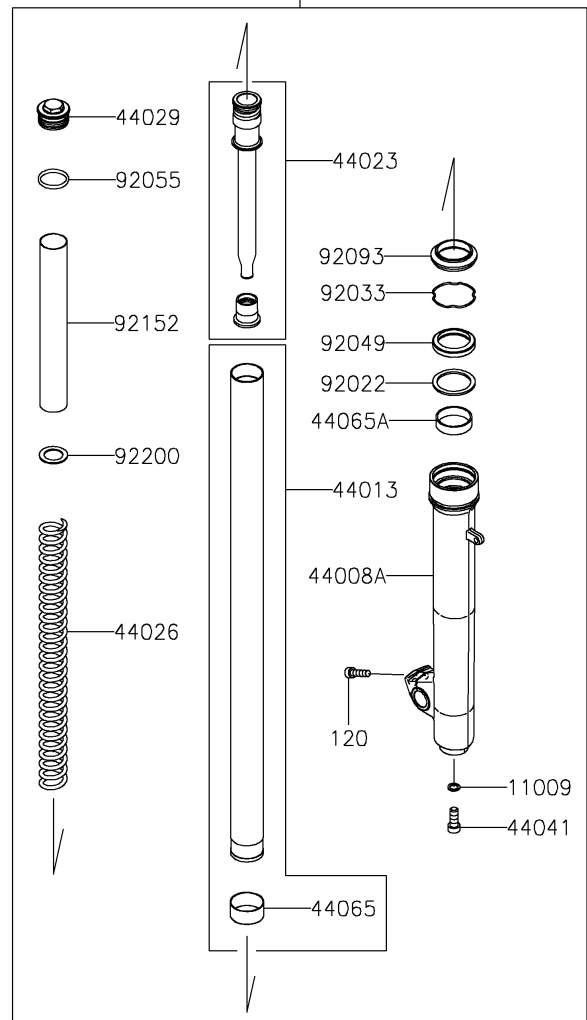

# 2022 KLR® 650 Adventure PARTS DIAGRAM

## Front Fork

F2340

## 2022 KLR® 650 Adventure PARTS LIST

### Front Fork

ITEM NAME	PART NUMBER	QUANTITY
GASKET,10.5X15X1.5 (Ref # 11009)	11009-1325	2
PIPE-FORK OUTER (Ref # 44008)	44008-0097	1
PIPE-FORK OUTER (Ref # 44008A)	44008-0098	1
PIPE-FORK INNER (Ref # 44013)	44013-0107	2
CYLINDER-SET-FORK (Ref # 44023)	44023-0177	2
SPRING-FRONT FORK (Ref # 44026)	44026-0268	2
SEAT-FORK SPRING (Ref # 44029)	44029-0005	2
HOLDER-FORK UNDER (Ref # 44037)	44037-0206	1
HOLDER-FORK UPPER (Ref # 44039)	44039-0202	1
BOLT,SOCKET,FORK CYLINDER (Ref # 44041)	44041-040	2
BUSHING-FRONT FORK,INNER TUBE (Ref # 44065)	44065-0014	2
BUSHING-FRONT FORK,OUTER TUBE (Ref # 44065A)	44065-1115	2
DAMPER-ASSY,FORK,LH (Ref # 44071)	44071-1487	1
DAMPER-ASSY,FORK,RH (Ref # 44071A)	44071-1488	1
BOOT (Ref # 49006)	49006-0645	2
WASHER,FORK OUTER TUBE (Ref # 92022)	92022-1298	2
RING-SNAP (Ref # 92033)	92033-1036	2
SEAL-OIL,FORK OUTER TUBE (Ref # 92049)	92049-1356	2
RING-O (Ref # 92055)	92055-1321	2
BAND,BOOT (Ref # 92072)	92072-1077	2
SEAL,DUST (Ref # 92093)	92093-0036	2
COLLAR,FORK (Ref # 92152)	92152-0410	2
WASHER (Ref # 92200)	92200-1467	2
BOLT-SOCKET,8X30 (Ref # 120)	120CA0830	2
BOLT-FLANGED,8X40 (Ref # 130)	130BA0840	8
SCREW-PAN-CROS,4X16 (Ref # 220)	220AB0416	2