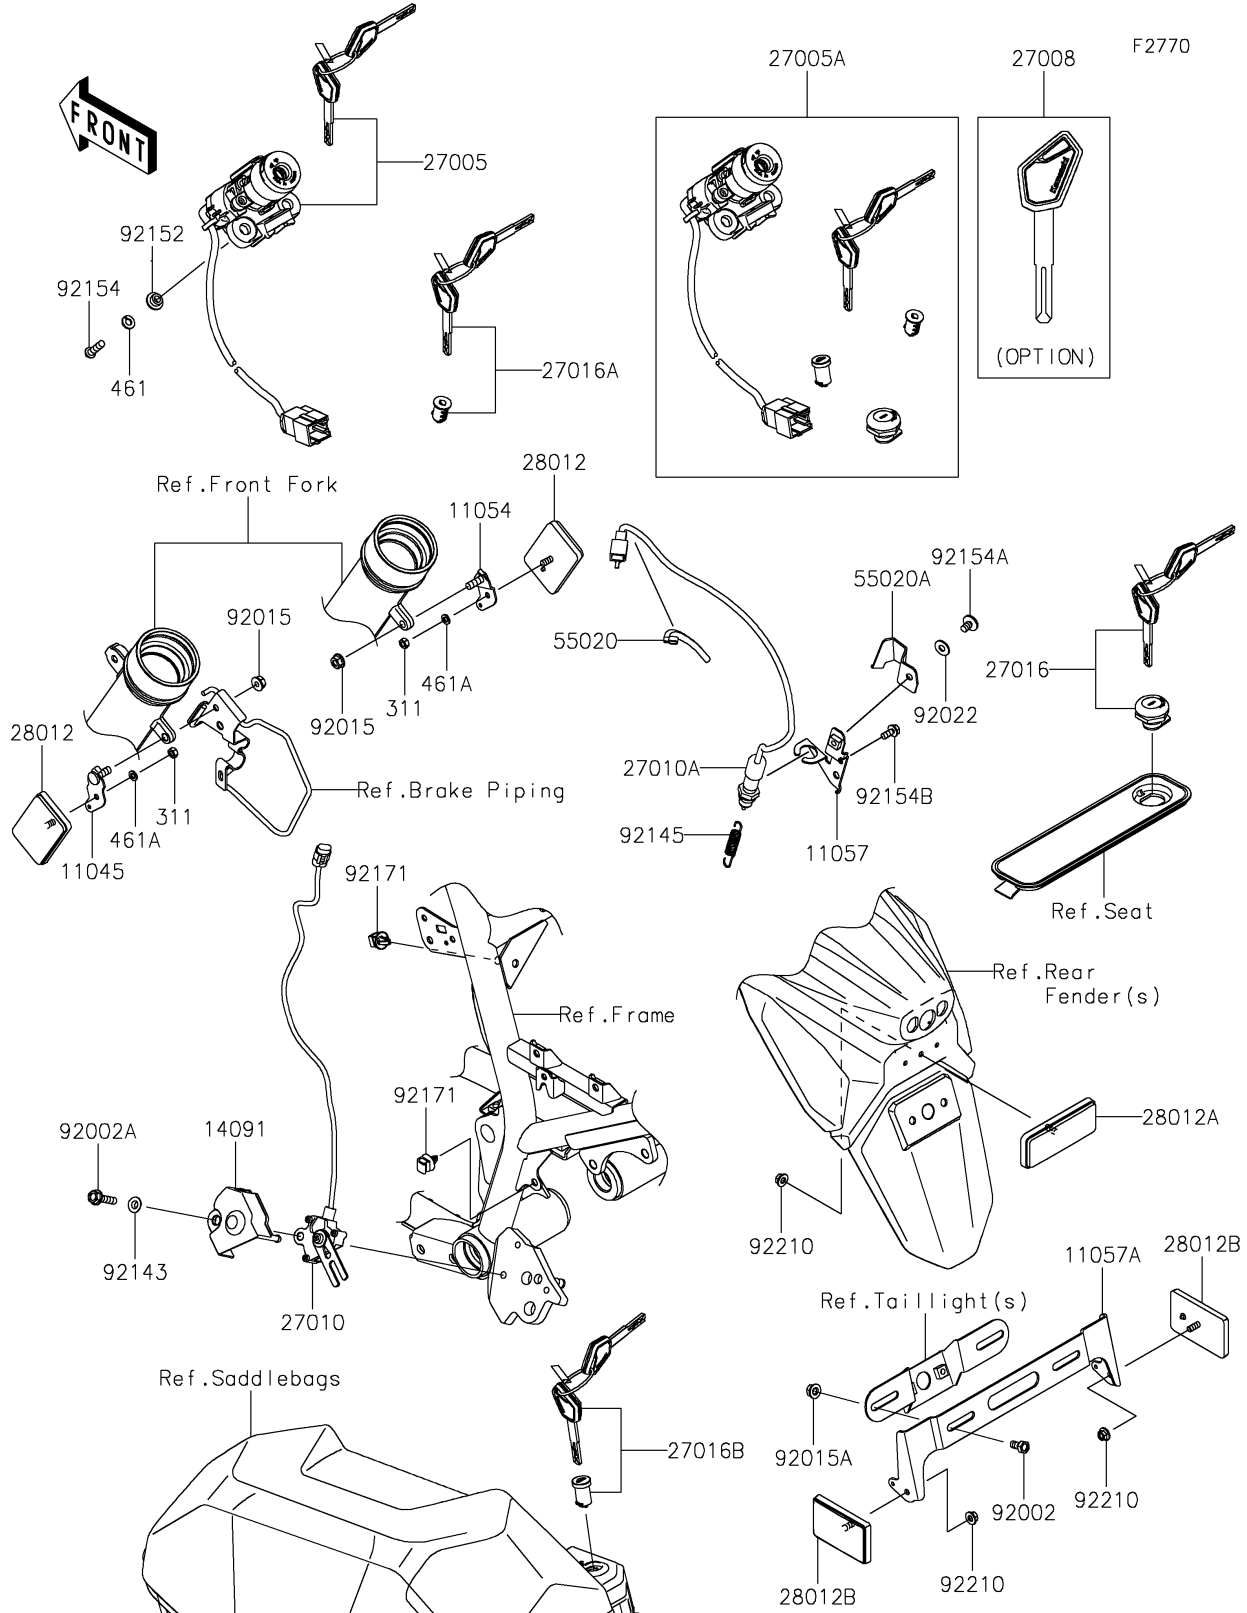

2022 KLR® 650 Adventure PARTS DIAGRAM

Ignition Switch

2022 KLR® 650 Adventure PARTS LIST

Ignition Switch

ITEM NAME	PART NUMBER	QUANTITY
BRACKET,REFLECTOR,FR (Ref # 11045)	11045-1354	1
BRACKET,REFLECTOR,FR (Ref # 11054)	11054-1889	1
BRACKET,REAR BRAKE (Ref # 11057)	11057-4313	1
BRACKET,REFLECTOR,RR (Ref # 11057A)	11057-4368	1
COVER,SIDE STAND SWITCH (Ref # 14091)	14091-1553	1
SWITCH-ASSY-IGNITION (Ref # 27005)	27005-0702	1
SWITCH-ASSY-IGNITION (Ref # 27005A)	27005-5190	1
KEY-LOCK,BLANK (Ref # 27008)	27008-0688	1
SWITCH,SIDE STAND (Ref # 27010)	27010-0118	1
SWITCH,REAR BRAKE (Ref # 27010A)	27010-0969	1
LOCK-ASSY,TOOL COVER (Ref # 27016)	27016-5419	1
LOCK-ASSY,TANK CAP (Ref # 27016A)	27016-5421	1
LOCK-ASSY,PANNIER (Ref # 27016B)	27016-5422	2
REFLECTOR-REFLEX (Ref # 28012)	28012-1003	2
REFLECTOR-REFLEX (Ref # 28012A)	28012-1077	1
REFLECTOR-REFLEX (Ref # 28012B)	28012-1088	2
GUARD,50X30 (Ref # 55020)	55020-2334	1
GUARD,REAR BRAKE (Ref # 55020A)	55020-2378	1
BOLT,6X12 (Ref # 92002)	92002-1132	2
BOLT,FLANGED,6X25 (Ref # 92002A)	92002-1582	1
NUT,FLANGED,6MM,BLACK (Ref # 92015)	92015-1233	2
NUT,FLANGED,6MM (Ref # 92015A)	92015-1367	2
WASHER,6.2X15X1.2 (Ref # 92022)	92022-2373	1
COLLAR (Ref # 92143)	92143-1331	1
SPRING,REAR BRAKE (Ref # 92145)	92145-1896	1
COLLAR,6.15X10.15X6 (Ref # 92152)	92152-1535	2
BOLT,TORX,6X22 (Ref # 92154)	92154-1858	2
BOLT,SOCKET,6X10 (Ref # 92154A)	92154-2558	1
BOLT,FLANGED,5X12 (Ref # 92154B)	92154-2893	1

2022 KLR® 650 Adventure PARTS LIST

Ignition Switch

ITEM NAME	PART NUMBER	QUANTITY
CLAMP (Ref # 92171)	92171-0640	2
NUT,FLANGED,5MM (Ref # 92210)	92210-0007	3
NUT-HEX,5MM (Ref # 311)	311AB0500	2
WASHER-SPRING,6MM (Ref # 461)	461DA0600	2
WASHER-SPRING,5MM (Ref # 461A)	461DB0500	2