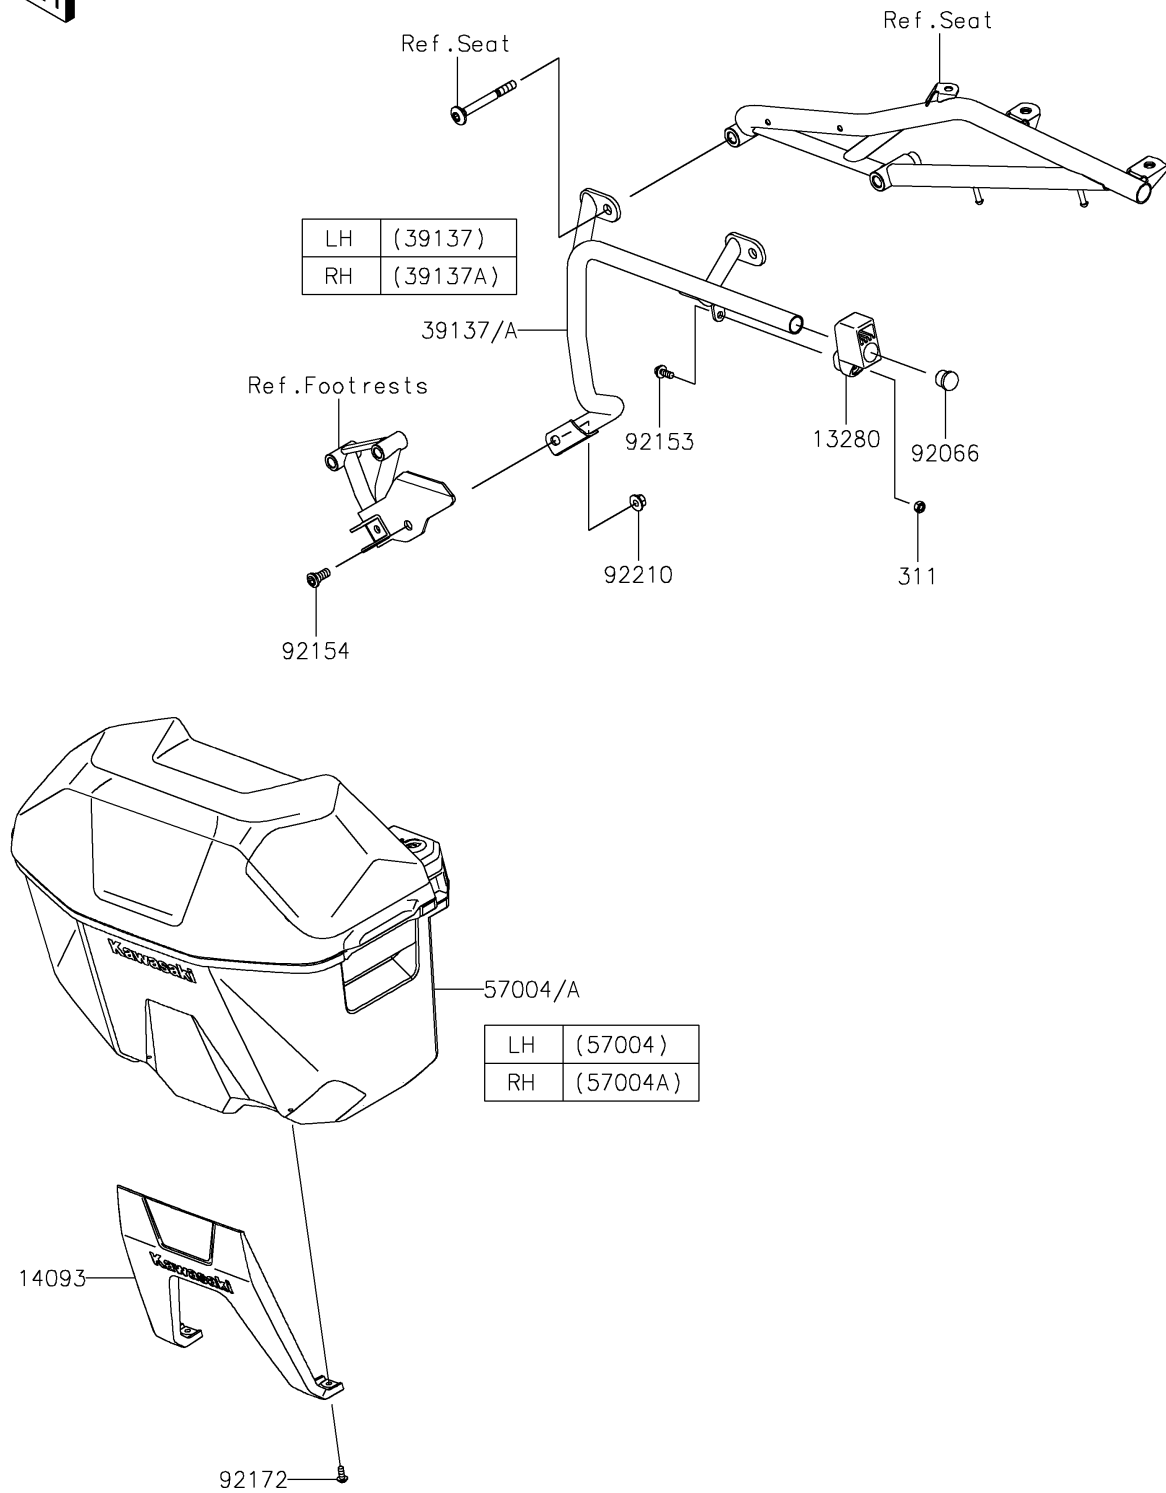

2022 KLR® 650 Adventure PARTS DIAGRAM

Saddlebags

F2873

2022 KLR® 650 Adventure PARTS LIST

Saddlebags

ITEM NAME	PART NUMBER	QUANTITY
HOLDER,PANNIER (Ref # 13280)	13280-1314	2
COVER,PANNIER,M.P.SILVER (Ref # 14093)	14093-1068-GU	2
STAY-COMP,LH (Ref # 39137)	39137-0708	1
STAY-COMP,RH (Ref # 39137A)	39137-0709	1
BAG-ASSY,PANNIER,LH (Ref # 57004)	57004-0019	1
BAG-ASSY,PANNIER,RH (Ref # 57004A)	57004-0020	1
PLUG (Ref # 92066)	92066-1484	2
BOLT,FLANGED,6X14 (Ref # 92153)	92153-1571	2
BOLT,SOCKET8X20 (Ref # 92154)	92154-1711	2
SCREW,SOCKET,5X14 (Ref # 92172)	92172-0823	4
NUT,FLANGED,8MM (Ref # 92210)	92210-0304	2
NUT-HEX,6MM (Ref # 311)	311BA0600	2