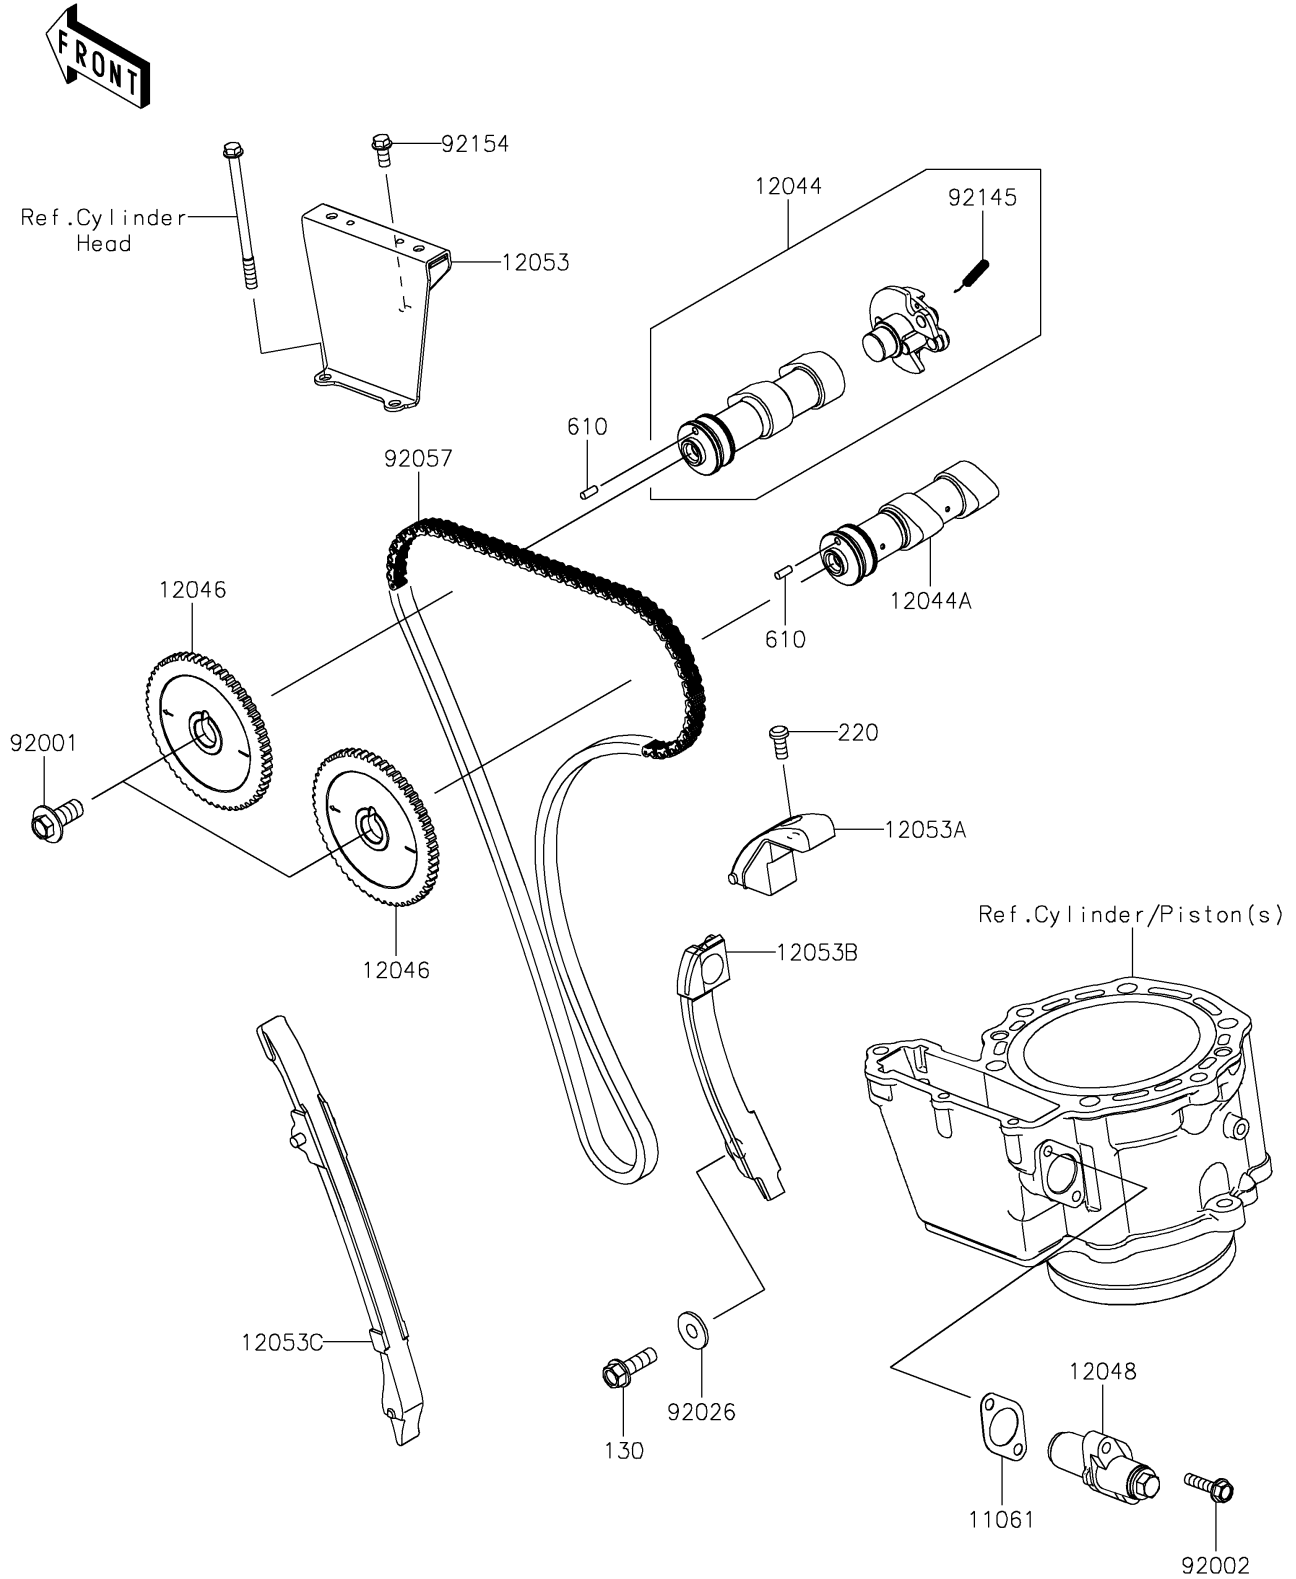

2022 KLR® 650 TRAVELER PARTS DIAGRAM

Camshaft(s)/Tensioner

E1230

2022 KLR® 650 TRAVELER PARTS LIST

Camshaft(s)/Tensioner

ITEM NAME	PART NUMBER	QUANTITY
GASKET,TENSIONER (Ref # 11061)	11061-0427	1
CAMSHAFT-VALVE,EXHAUST (Ref # 12044)	12044-1522	1
CAMSHAFT-VALVE,INTAKE (Ref # 12044A)	12044-1523	1
SPROCKET,48T (Ref # 12046)	12046-1160	2
TENSIONER-ASSY,CAM CHAIN (Ref # 12048)	12048-1141	1
GUIDE-CHAIN,UPP (Ref # 12053)	12053-0314	1
GUIDE-CHAIN,LWR (Ref # 12053A)	12053-1134	1
GUIDE-CHAIN,RR (Ref # 12053B)	12053-1222	1
GUIDE-CHAIN,FR (Ref # 12053C)	12053-1223	1
BOLT,10X23 (Ref # 92001)	92001-1859	2
BOLT,FLANGED,6X25 (Ref # 92002)	92002-1086	2
SPACER (Ref # 92026)	92026-1146	1
CHAIN,CAM,92RH2015 (Ref # 92057)	92057-0671	1
SPRING,DECOMPRESSOR (Ref # 92145)	92145-1984	1
BOLT,FLANGED,6X12 (Ref # 92154)	92154-0358	1
BOLT-FLANGED,8X25 (Ref # 130)	130BA0825	1
SCREW-PAN-CROS,6X14 (Ref # 220)	220AA0614	1
ROLLER,4X10 (Ref # 610)	610A0410	2