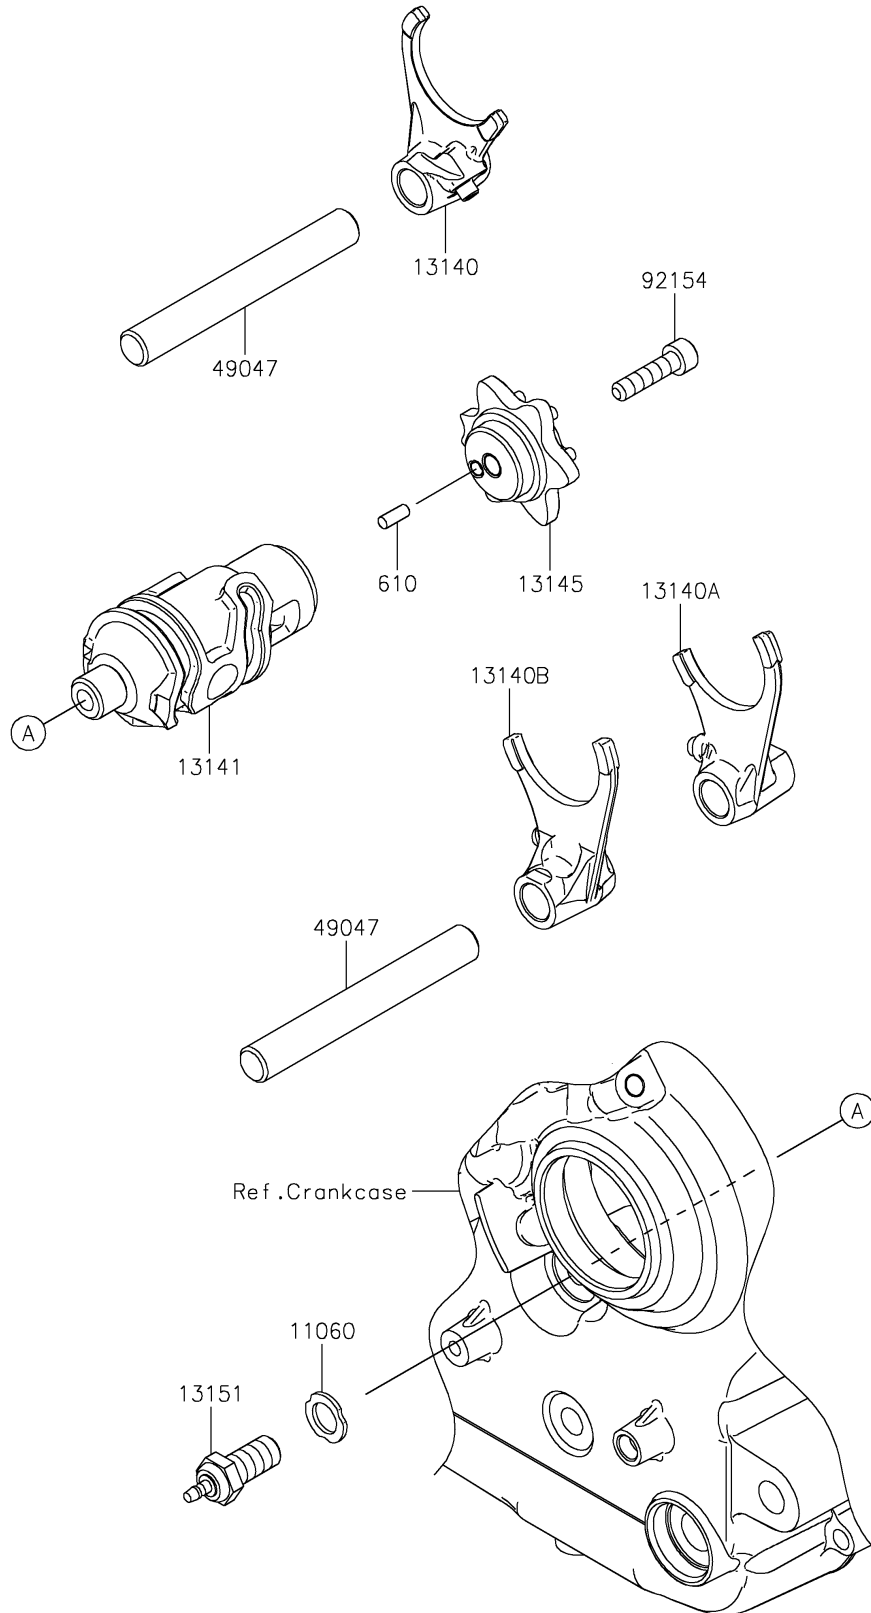

2022 KLR® 650 TRAVELER PARTS DIAGRAM

Gear Change Drum/Shift Fork(s)

E1362

2022 KLR® 650 TRAVELER PARTS LIST

Gear Change Drum/Shift Fork(s)

ITEM NAME	PART NUMBER	QUANTITY
GASKET,10.5X16X1.5 (Ref # 11060)	11060-1676	1
FORK-SHIFT (Ref # 13140)	13140-0694	1
FORK-SHIFT,LOW (Ref # 13140A)	13140-1023	1
FORK-SHIFT,2ND&3RD (Ref # 13140B)	13140-1024	1
DRUM-CHANGE (Ref # 13141)	13141-0613	1
CAM-CHANGE DRUM (Ref # 13145)	13145-0050	1
SWITCH-COMP (Ref # 13151)	13151-0559	1
ROD-SHIFT,L=93.7 (Ref # 49047)	49047-0039	2
BOLT,SOCKET,6X25 (Ref # 92154)	92154-0477	1
ROLLER,4X10 (Ref # 610)	610A0410	1