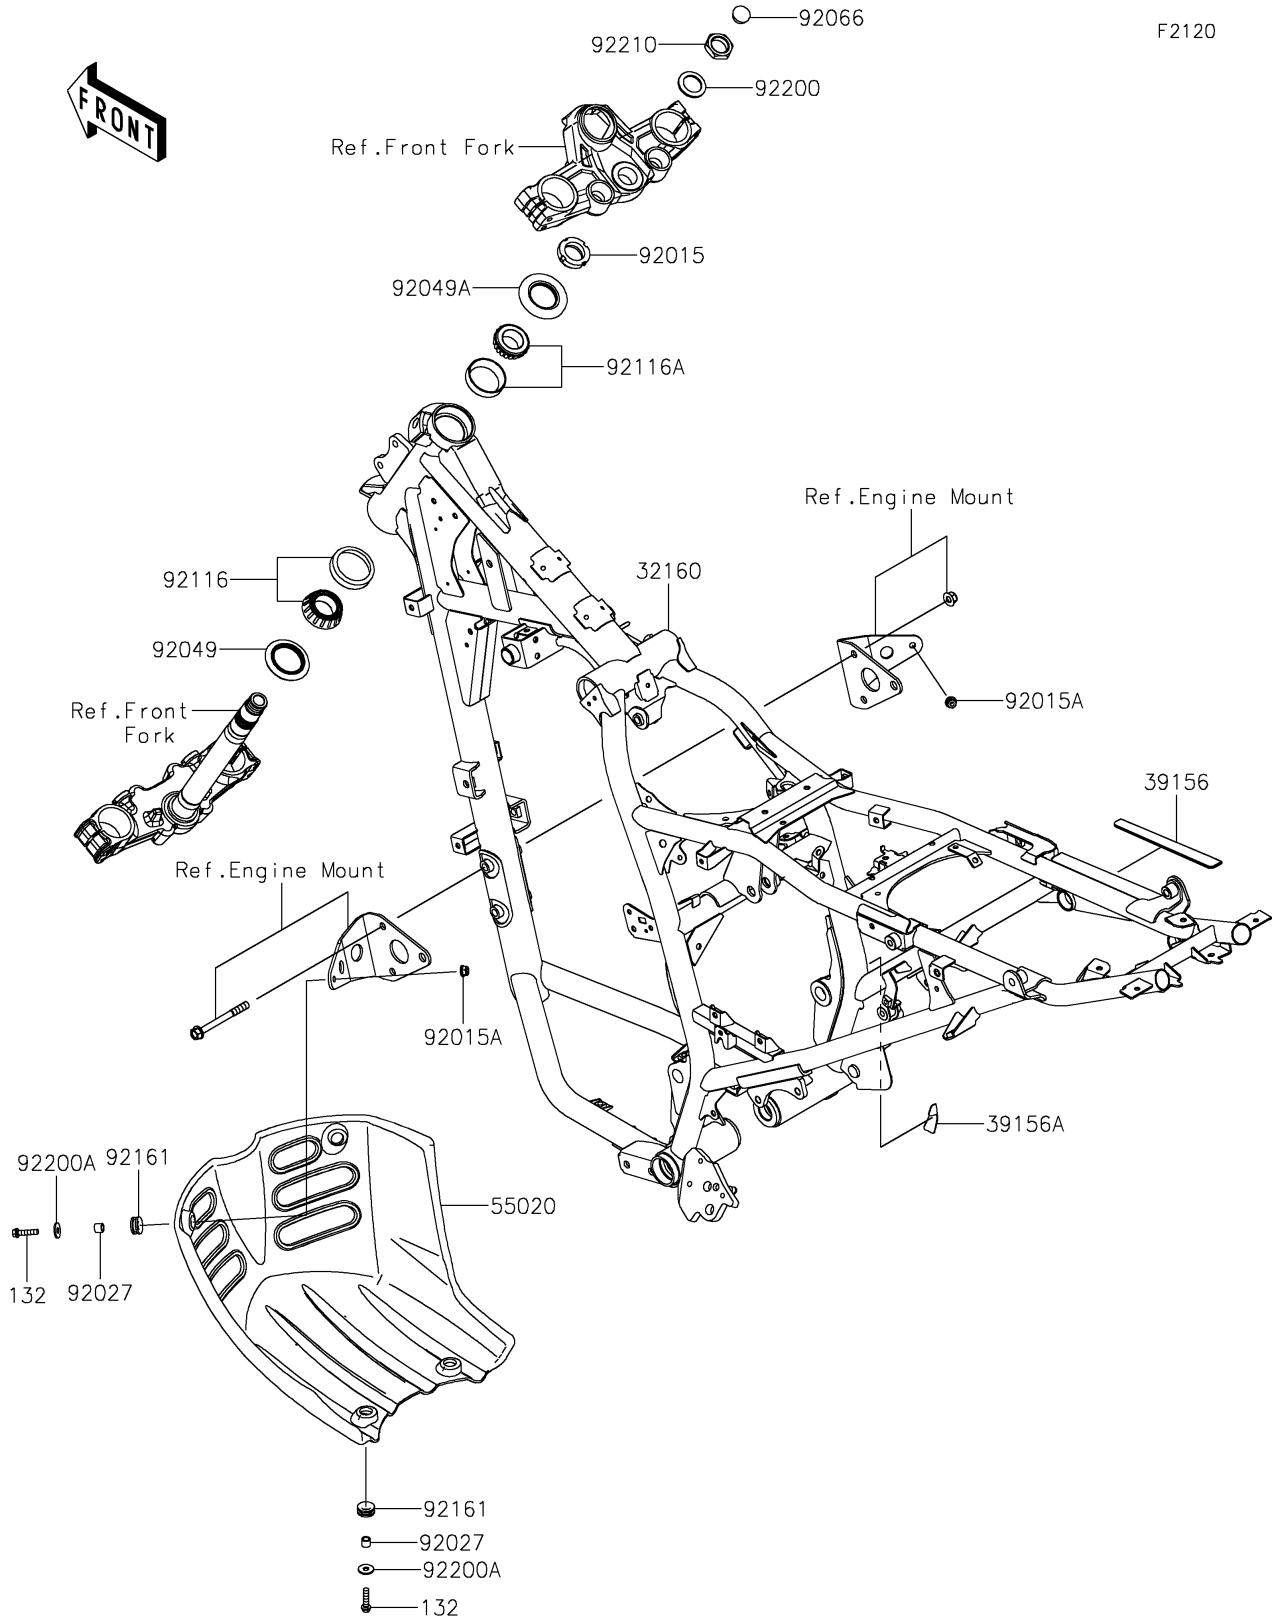

# 2022 KLR® 650 TRAVELER PARTS DIAGRAM

Frame

## 2022 KLR® 650 TRAVELER PARTS LIST

### Frame

ITEM NAME	PART NUMBER	QUANTITY
FRAME-COMP,F.S.BLACK (Ref # 32160)	32160-1906-18R	1
PAD,RH (Ref # 39156)	39156-2775	1
PAD (Ref # 39156A)	39156-2794	1
GUARD,ENGINE,F.BLACK (Ref # 55020)	55020-2372-6Z	1
NUT,25MM,T=12 (Ref # 92015)	92015-1546	1
NUT,LOCK,FLANGED,6MM (Ref # 92015A)	92015-1603	2
COLLAR,6.8X10X8.5 (Ref # 92027)	92027-129	4
SEAL-OIL,XMHE36X52X4J (Ref # 92049)	92049-1162	1
SEAL-OIL,STEERING STEM (Ref # 92049A)	92049-1214	1
PLUG (Ref # 92066)	92066-1306	1
BEARING-ROLLER,HR320/28XJ (Ref # 92116)	92116-1009	1
BEARING-ROLLER,HICAP 32005JR (Ref # 92116A)	92116-1052	1
DAMPER,10X20X8 (Ref # 92161)	92161-1828	4
WASHER,STEERING STEM (Ref # 92200)	92200-0517	1
WASHER,6.5X18X1.6 (Ref # 92200A)	92200-0766	4
NUT,STEERING STEM,22MM (Ref # 92210)	92210-1521	1
BOLT-FLANGED-SMALL,6X25 (Ref # 132)	132BB0625	4