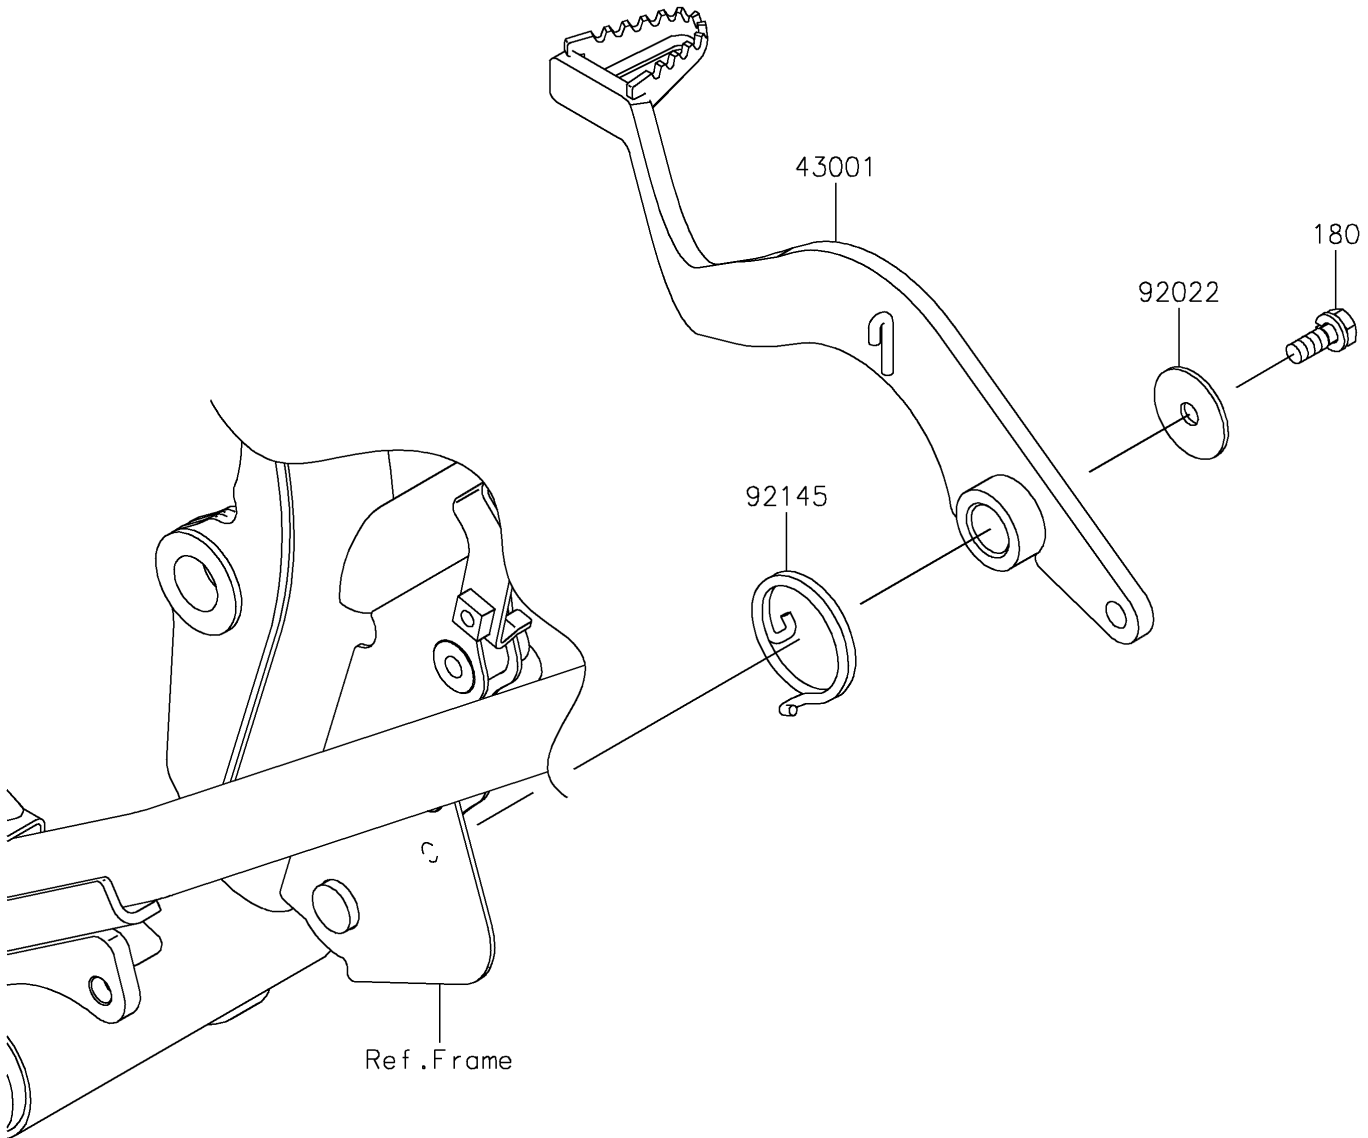

# 2022 KLR® 650 TRAVELER PARTS DIAGRAM

Brake Pedal

F2260

## 2022 KLR® 650 TRAVELER PARTS LIST

### Brake Pedal

ITEM NAME	PART NUMBER	QUANTITY
LEVER-BRAKE,PEDAL (Ref # 43001)	43001-0777	1
WASHER,7X28X1.6 (Ref # 92022)	92022-1282	1
SPRING,RETURN (Ref # 92145)	92145-0807	1
BOLT-UPSET-WS,6X16 (Ref # 180)	180BA0616	1