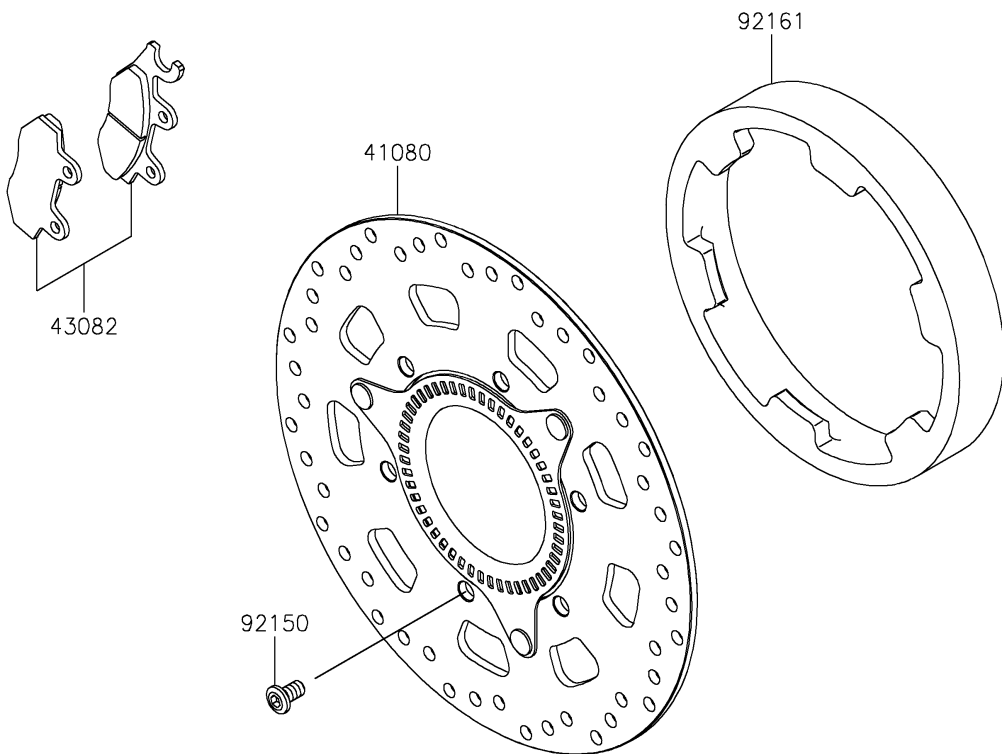

2022 KLR® 650 TRAVELER PARTS DIAGRAM

Front Brake

F2292

2022 KLR® 650 TRAVELER PARTS LIST

Front Brake

ITEM NAME	PART NUMBER	QUANTITY
DISC,FR,ABS,BLACK (Ref # 41080)	41080-0729-11H	1
HOLDER-COMP-CALIPER,FR,LH (Ref # 43044)	43044-0006	1
SHAFT-CALIPER (Ref # 43045)	43045-0013	1
SHAFT-CALIPER (Ref # 43045A)	43045-1010	1
PISTON-CALIPER (Ref # 43048)	43048-1068	2
PACKING,PISTON SEAL (Ref # 43049)	43049-1060	2
PACKING,PISTON SEAL (Ref # 43049A)	43049-1061	2
BREATHER-BRAKE (Ref # 43056)	43056-0004	1
CAP-BREATHER (Ref # 43057)	43057-1001	1
CALIPER-SUB-ASSY,FR,BLACK (Ref # 43080)	43080-0231-DJ	1
PAD-ASSY-BRAKE (Ref # 43082)	43082-0060	1
BOOT,CALIPER (Ref # 49006)	49006-1088	1
BOOT,CALIPER (Ref # 49006A)	49006-1242	1
NUT (Ref # 92015)	92015-1740	1
WASHER,WAVE (Ref # 92022)	92022-1373	1
PIN,HANGER (Ref # 92043)	92043-1416	2
SPRING,PAD (Ref # 92144)	92144-1847	1
BOLT,8X15 (Ref # 92150)	92150-1852	6
BOLT,FLANGED,10X41 (Ref # 92153)	92153-0587	2
DAMPER (Ref # 92161)	92161-2430	1