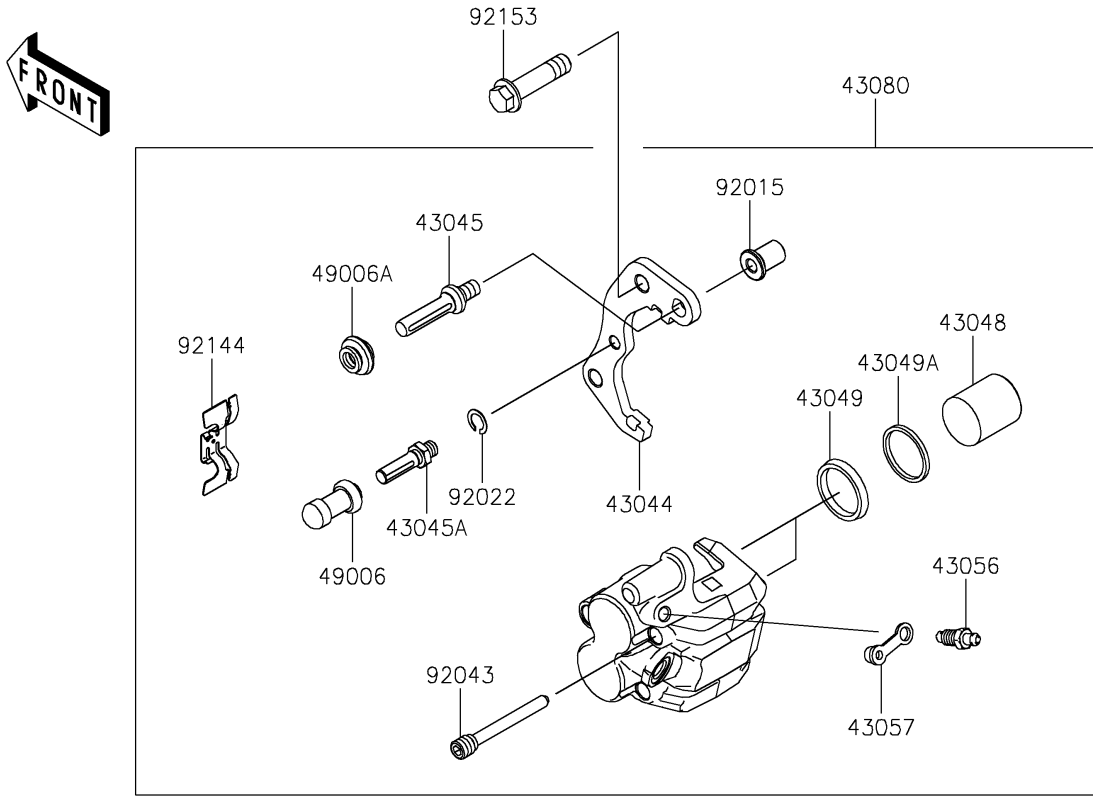

2022 KLR® 650 TRAVELER PARTS DIAGRAM

Front Brake

F2292

2022 KLR® 650 TRAVELER PARTS LIST

Front Brake

ITEM NAME	PART NUMBER	QUANTITY
DISC,FR,ABS,BLACK (Ref # 41080)	41080-0729-11H	1
HOLDER-COMP-CALIPER,FR,LH (Ref # 43044)	43044-0006	1
SHAFT-CALIPER (Ref # 43045)	43045-0013	1
SHAFT-CALIPER (Ref # 43045A)	43045-1010	1
PISTON-CALIPER (Ref # 43048)	43048-1068	2
PACKING,PISTON SEAL (Ref # 43049)	43049-1060	2
PACKING,PISTON SEAL (Ref # 43049A)	43049-1061	2
BREATHER-BRAKE (Ref # 43056)	43056-0004	1
CAP-BREATHER (Ref # 43057)	43057-1001	1
CALIPER-SUB-ASSY,FR,BLACK (Ref # 43080)	43080-0231-DJ	1
PAD-ASSY-BRAKE (Ref # 43082)	43082-0060	1
BOOT,CALIPER (Ref # 49006)	49006-1088	1
BOOT,CALIPER (Ref # 49006A)	49006-1242	1
NUT (Ref # 92015)	92015-1740	1
WASHER,WAVE (Ref # 92022)	92022-1373	1
PIN,HANGER (Ref # 92043)	92043-1416	2
SPRING,PAD (Ref # 92144)	92144-1847	1
BOLT,8X15 (Ref # 92150)	92150-1852	6
BOLT,FLANGED,10X41 (Ref # 92153)	92153-0587	2
DAMPER (Ref # 92161)	92161-2430	1