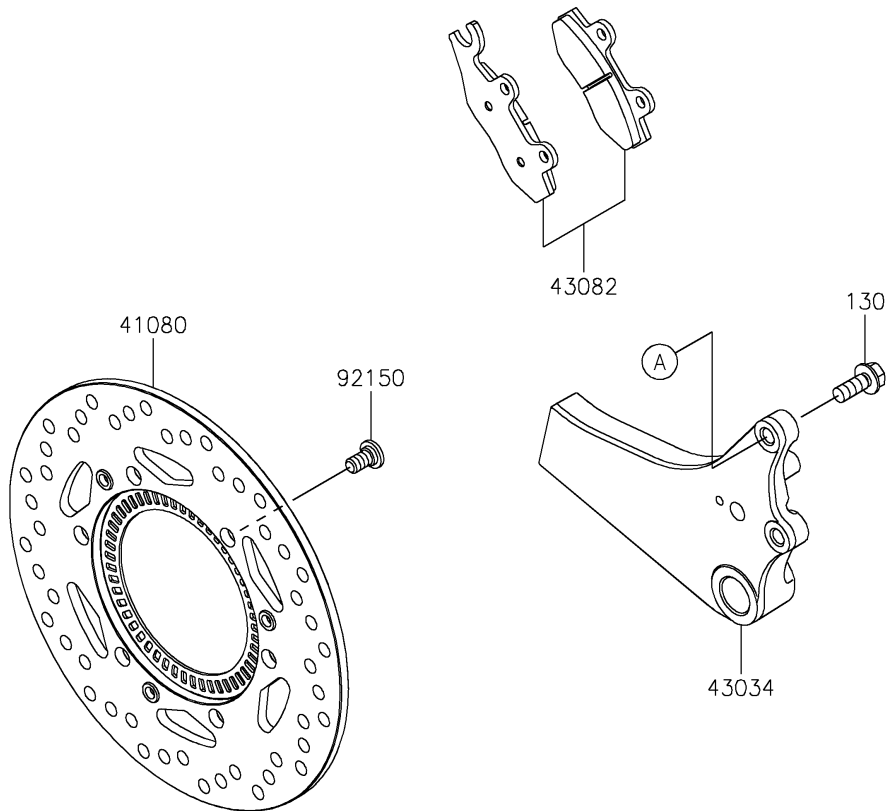

2022 KLR® 650 TRAVELER PARTS DIAGRAM

Rear Brake

F2294

2022 KLR® 650 TRAVELER PARTS LIST

Rear Brake

ITEM NAME	PART NUMBER	QUANTITY
BRACKET,CALIPER (Ref # 11056)	11056-0202	1
DISC,RR,ABS,BLACK (Ref # 41080)	41080-0731-11H	1
HOLDER-BRAKE (Ref # 43034)	43034-0164	1
SHAFT-CALIPER (Ref # 43045)	43045-0013	1
SHAFT-CALIPER (Ref # 43045A)	43045-1010	1
PISTON-CALIPER (Ref # 43048)	43048-1068	2
PACKING,PISTON SEAL (Ref # 43049)	43049-1060	2
PACKING,PISTON SEAL (Ref # 43049A)	43049-1061	2
BREATHER-BRAKE (Ref # 43056)	43056-0004	1
CAP-BREATHER (Ref # 43057)	43057-1001	1
CALIPER-SUB-ASSY,RR,BLACK (Ref # 43080)	43080-0232-DJ	1
PAD-ASSY-BRAKE (Ref # 43082)	43082-0080	1
BOOT,CALIPER (Ref # 49006)	49006-1088	1
BOOT,CALIPER (Ref # 49006A)	49006-1242	1
WASHER,WAVE (Ref # 92022)	92022-1373	1
PIN,HANGER (Ref # 92043)	92043-1416	2
SPRING,PAD (Ref # 92144)	92144-1847	1
BOLT,DISC PLATE,8X15 (Ref # 92150)	92150-1811	6
NUT (Ref # 92210)	92210-0615	1
BOLT-FLANGED,8X20 (Ref # 130)	130BA0820	2