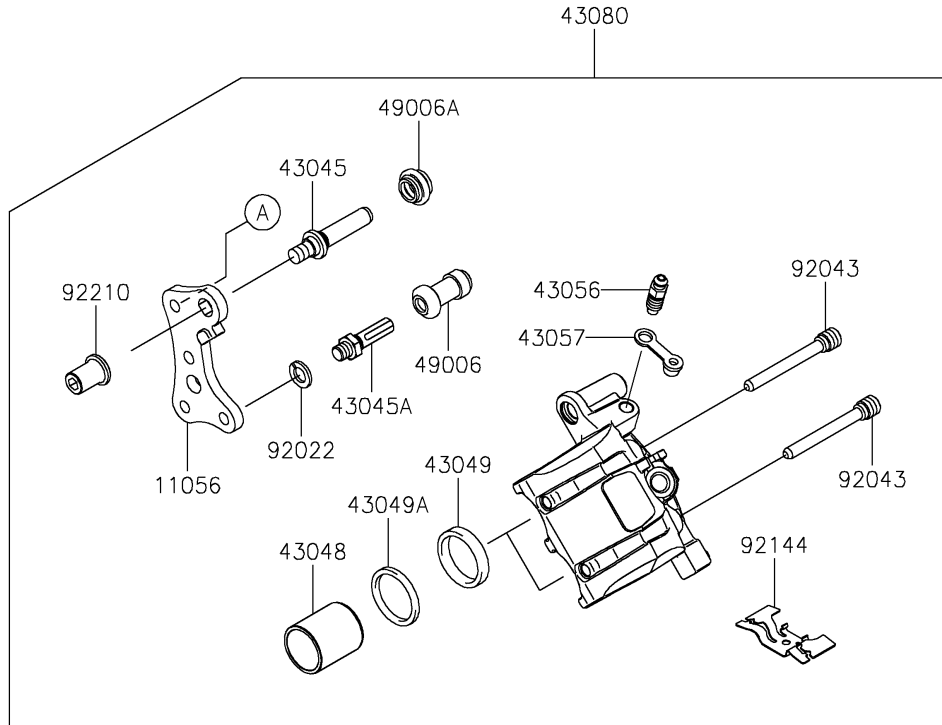

2022 KLR® 650 TRAVELER PARTS DIAGRAM

Rear Brake

F2294

2022 KLR® 650 TRAVELER PARTS LIST

Rear Brake

ITEM NAME	PART NUMBER	QUANTITY
BRACKET,CALIPER (Ref # 11056)	11056-0202	1
DISC,RR,ABS,BLACK (Ref # 41080)	41080-0731-11H	1
HOLDER-BRAKE (Ref # 43034)	43034-0164	1
SHAFT-CALIPER (Ref # 43045)	43045-0013	1
SHAFT-CALIPER (Ref # 43045A)	43045-1010	1
PISTON-CALIPER (Ref # 43048)	43048-1068	2
PACKING,PISTON SEAL (Ref # 43049)	43049-1060	2
PACKING,PISTON SEAL (Ref # 43049A)	43049-1061	2
BREATHER-BRAKE (Ref # 43056)	43056-0004	1
CAP-BREATHER (Ref # 43057)	43057-1001	1
CALIPER-SUB-ASSY,RR,BLACK (Ref # 43080)	43080-0232-DJ	1
PAD-ASSY-BRAKE (Ref # 43082)	43082-0080	1
BOOT,CALIPER (Ref # 49006)	49006-1088	1
BOOT,CALIPER (Ref # 49006A)	49006-1242	1
WASHER,WAVE (Ref # 92022)	92022-1373	1
PIN,HANGER (Ref # 92043)	92043-1416	2
SPRING,PAD (Ref # 92144)	92144-1847	1
BOLT,DISC PLATE,8X15 (Ref # 92150)	92150-1811	6
NUT (Ref # 92210)	92210-0615	1
BOLT-FLANGED,8X20 (Ref # 130)	130BA0820	2