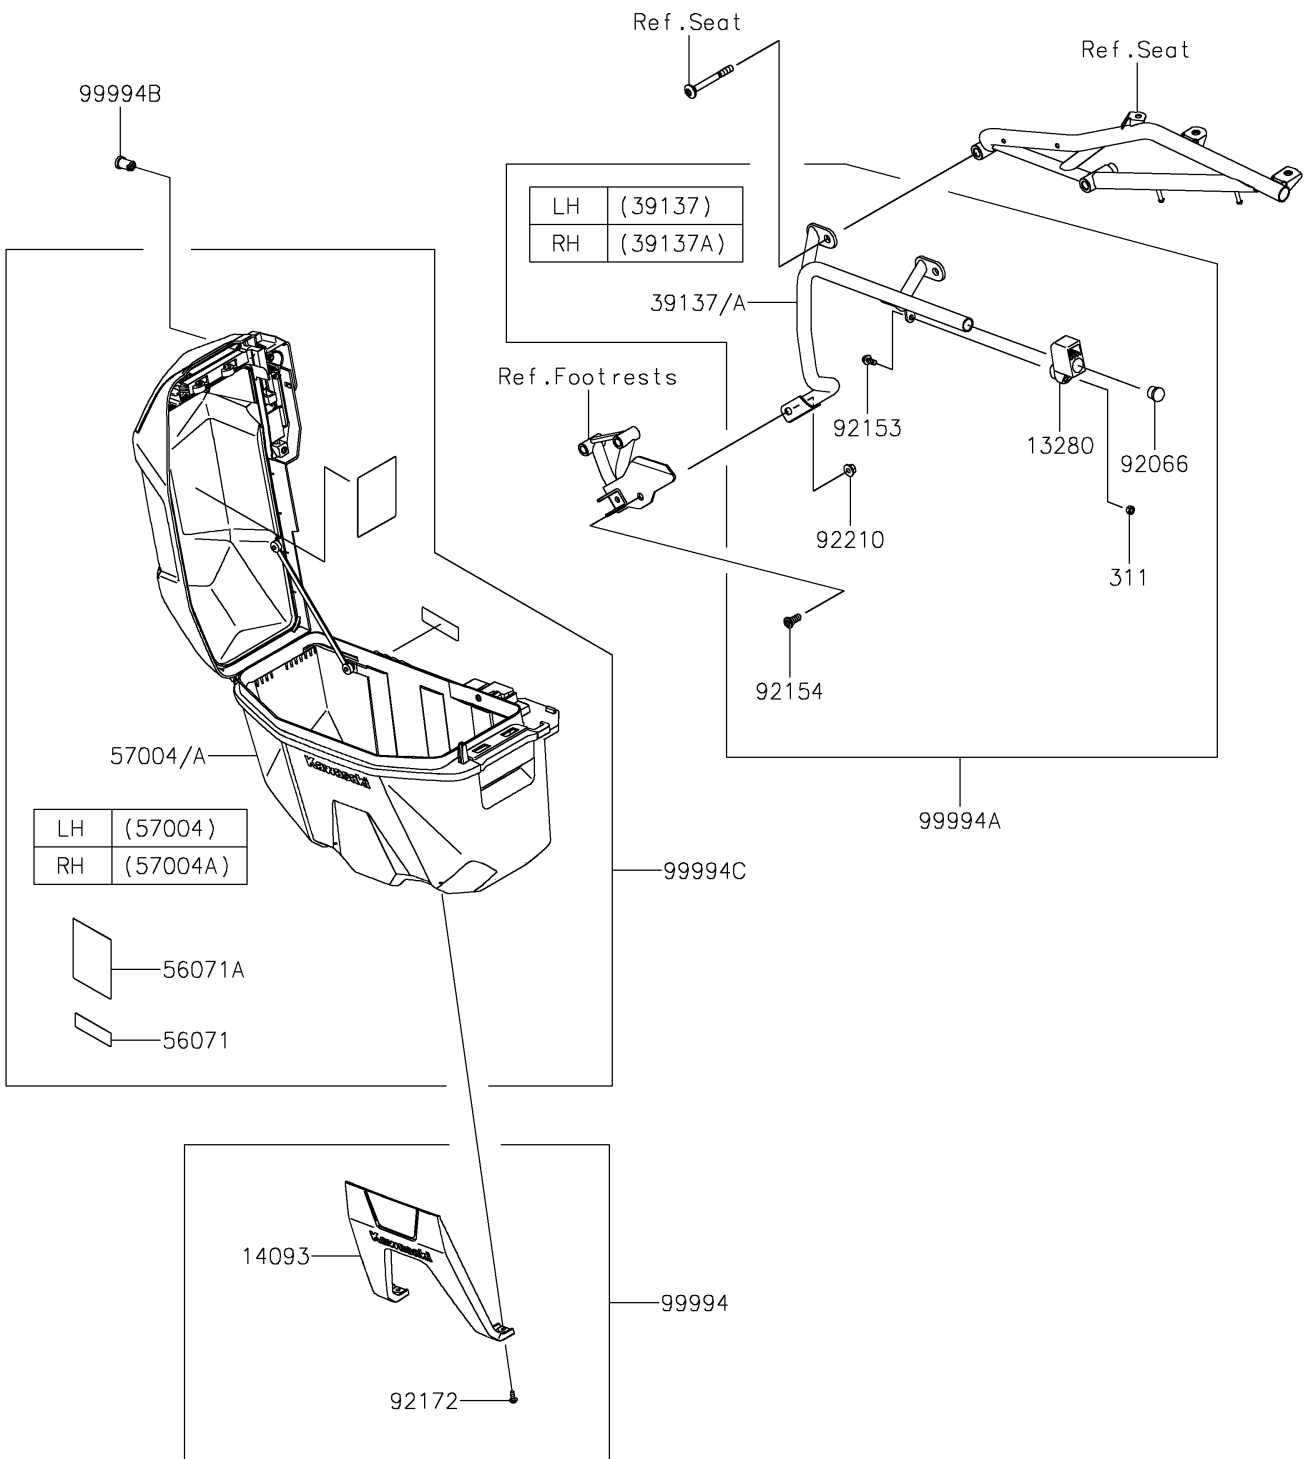

2022 KLR® 650 TRAVELER PARTS DIAGRAM

Accessory(Pannier Case)

F2910E

99994B

Ref. Seat

Ref. Seat

LH	(39137)
RH	(39137A)

39137/A

Ref. Foot rests

92153

13280

92066

92210

311

92154

99994A

57004/A

LH	(57004)
RH	(57004A)

56071A

56071

99994C

14093

99994

92172

2022 KLR® 650 TRAVELER PARTS LIST

Accessory(Pannier Case)

ITEM NAME	PART NUMBER	QUANTITY
HOLDER,PANNIER (Ref # 13280)	13280-1314	2
COVER,PANNIER,M.P.SILVER (Ref # 14093)	14093-1068-GU	2
STAY-COMP,LH (Ref # 39137)	39137-0708	1
STAY-COMP,RH (Ref # 39137A)	39137-0709	1
LABEL-WARNING,PICTOGRAM (Ref # 56071)	56071-0457	2
LABEL-WARNING,PICTOGRAM (Ref # 56071A)	56071-1042	2
BAG-ASSY,PANNIER,LH (Ref # 57004)	57004-0019	1
BAG-ASSY,PANNIER,RH (Ref # 57004A)	57004-0020	1
PLUG (Ref # 92066)	92066-1484	2
BOLT,FLANGED,6X14 (Ref # 92153)	92153-1571	2
BOLT,SOCKET8X20 (Ref # 92154)	92154-1711	2
SCREW,SOCKET,5X14 (Ref # 92172)	92172-0823	4
NUT,FLANGED,8MM (Ref # 92210)	92210-0304	2
PANEL-SIDECASES,M.P.SILVER (Ref # 99994)	99994-1491-GU	1
FITTING-SIDECASES (Ref # 99994A)	99994-1492	1
ROTOR(2PC) (Ref # 99994B)	99994-1566	1
SIDECASES (Ref # 99994C)	99994-1863	1
NUT-HEX,6MM (Ref # 311)	311BA0600	2