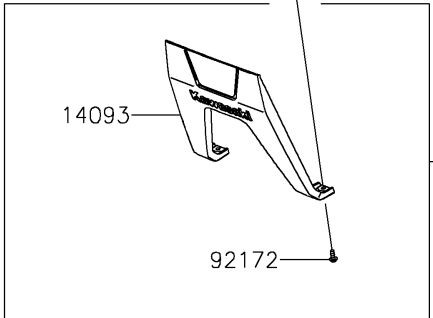

2022 KLR® 650 TRAVELER PARTS DIAGRAM

Accessory(Pannier Case)

F2910E

LH	(39137)
RH	(39137A)

LH	(57004)
RH	(57004A)

-  56071A
-  56071

2022 KLR® 650 TRAVELER PARTS LIST

Accessory(Pannier Case)

ITEM NAME	PART NUMBER	QUANTITY
HOLDER,PANNIER (Ref # 13280)	13280-1314	2
COVER,PANNIER,M.P.SILVER (Ref # 14093)	14093-1068-GU	2
STAY-COMP,LH (Ref # 39137)	39137-0708	1
STAY-COMP,RH (Ref # 39137A)	39137-0709	1
LABEL-WARNING,PICTOGRAM (Ref # 56071)	56071-0457	2
LABEL-WARNING,PICTOGRAM (Ref # 56071A)	56071-1042	2
BAG-ASSY,PANNIER,LH (Ref # 57004)	57004-0019	1
BAG-ASSY,PANNIER,RH (Ref # 57004A)	57004-0020	1
PLUG (Ref # 92066)	92066-1484	2
BOLT,FLANGED,6X14 (Ref # 92153)	92153-1571	2
BOLT,SOCKET8X20 (Ref # 92154)	92154-1711	2
SCREW,SOCKET,5X14 (Ref # 92172)	92172-0823	4
NUT,FLANGED,8MM (Ref # 92210)	92210-0304	2
PANEL-SIDECASES,M.P.SILVER (Ref # 99994)	99994-1491-GU	1
FITTING-SIDECASES (Ref # 99994A)	99994-1492	1
ROTOR(2PC) (Ref # 99994B)	99994-1566	1
SIDECASES (Ref # 99994C)	99994-1863	1
NUT-HEX,6MM (Ref # 311)	311BA0600	2