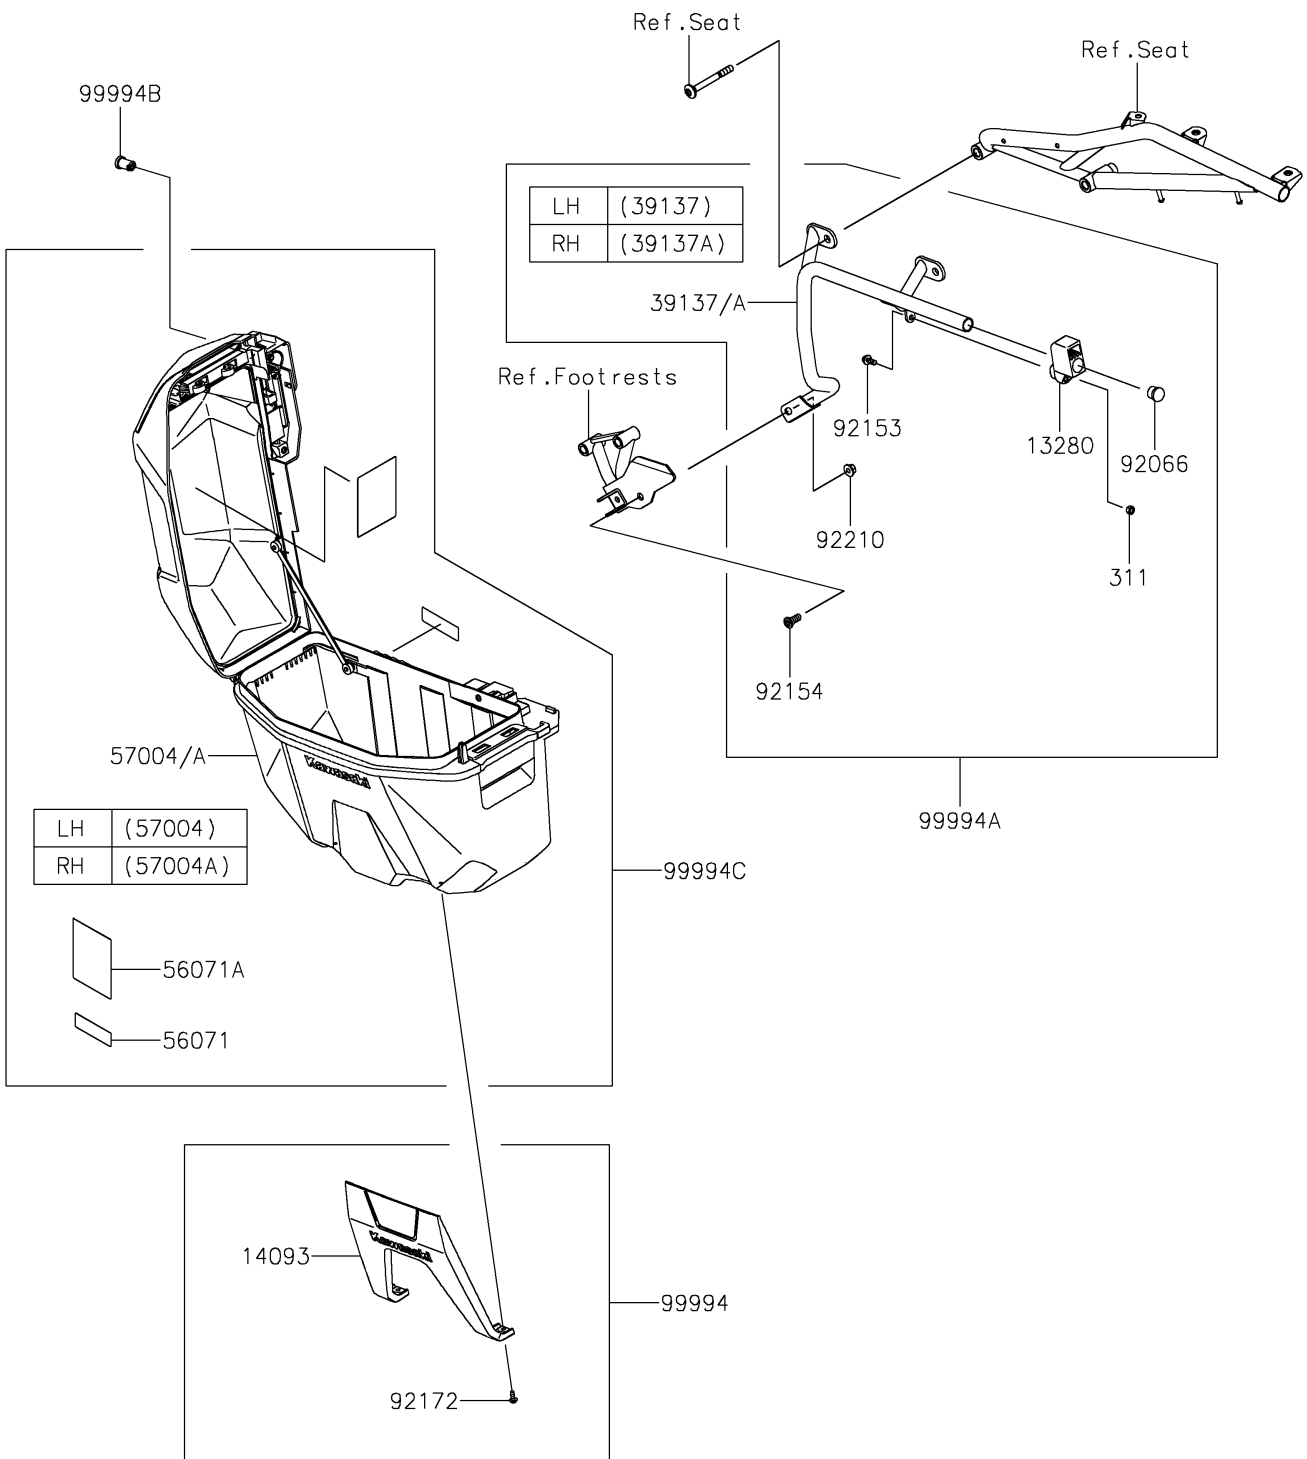

2022 KLR® 650 TRAVELER PARTS DIAGRAM

Accessory(Pannier Case)

F2910E

LH	(39137)
RH	(39137A)

LH	(57004)
RH	(57004A)

-  56071A
-  56071

2022 KLR® 650 TRAVELER PARTS LIST

Accessory(Pannier Case)

ITEM NAME	PART NUMBER	QUANTITY
HOLDER,PANNIER (Ref # 13280)	13280-1314	2
COVER,PANNIER,M.P.SILVER (Ref # 14093)	14093-1068-GU	2
STAY-COMP,LH (Ref # 39137)	39137-0708	1
STAY-COMP,RH (Ref # 39137A)	39137-0709	1
LABEL-WARNING,PICTOGRAM (Ref # 56071)	56071-0457	2
LABEL-WARNING,PICTOGRAM (Ref # 56071A)	56071-1042	2
BAG-ASSY,PANNIER,LH (Ref # 57004)	57004-0019	1
BAG-ASSY,PANNIER,RH (Ref # 57004A)	57004-0020	1
PLUG (Ref # 92066)	92066-1484	2
BOLT,FLANGED,6X14 (Ref # 92153)	92153-1571	2
BOLT,SOCKET8X20 (Ref # 92154)	92154-1711	2
SCREW,SOCKET,5X14 (Ref # 92172)	92172-0823	4
NUT,FLANGED,8MM (Ref # 92210)	92210-0304	2
PANEL-SIDECASES,M.P.SILVER (Ref # 99994)	99994-1491-GU	1
FITTING-SIDECASES (Ref # 99994A)	99994-1492	1
ROTOR(2PC) (Ref # 99994B)	99994-1566	1
SIDECASES (Ref # 99994C)	99994-1863	1
NUT-HEX,6MM (Ref # 311)	311BA0600	2