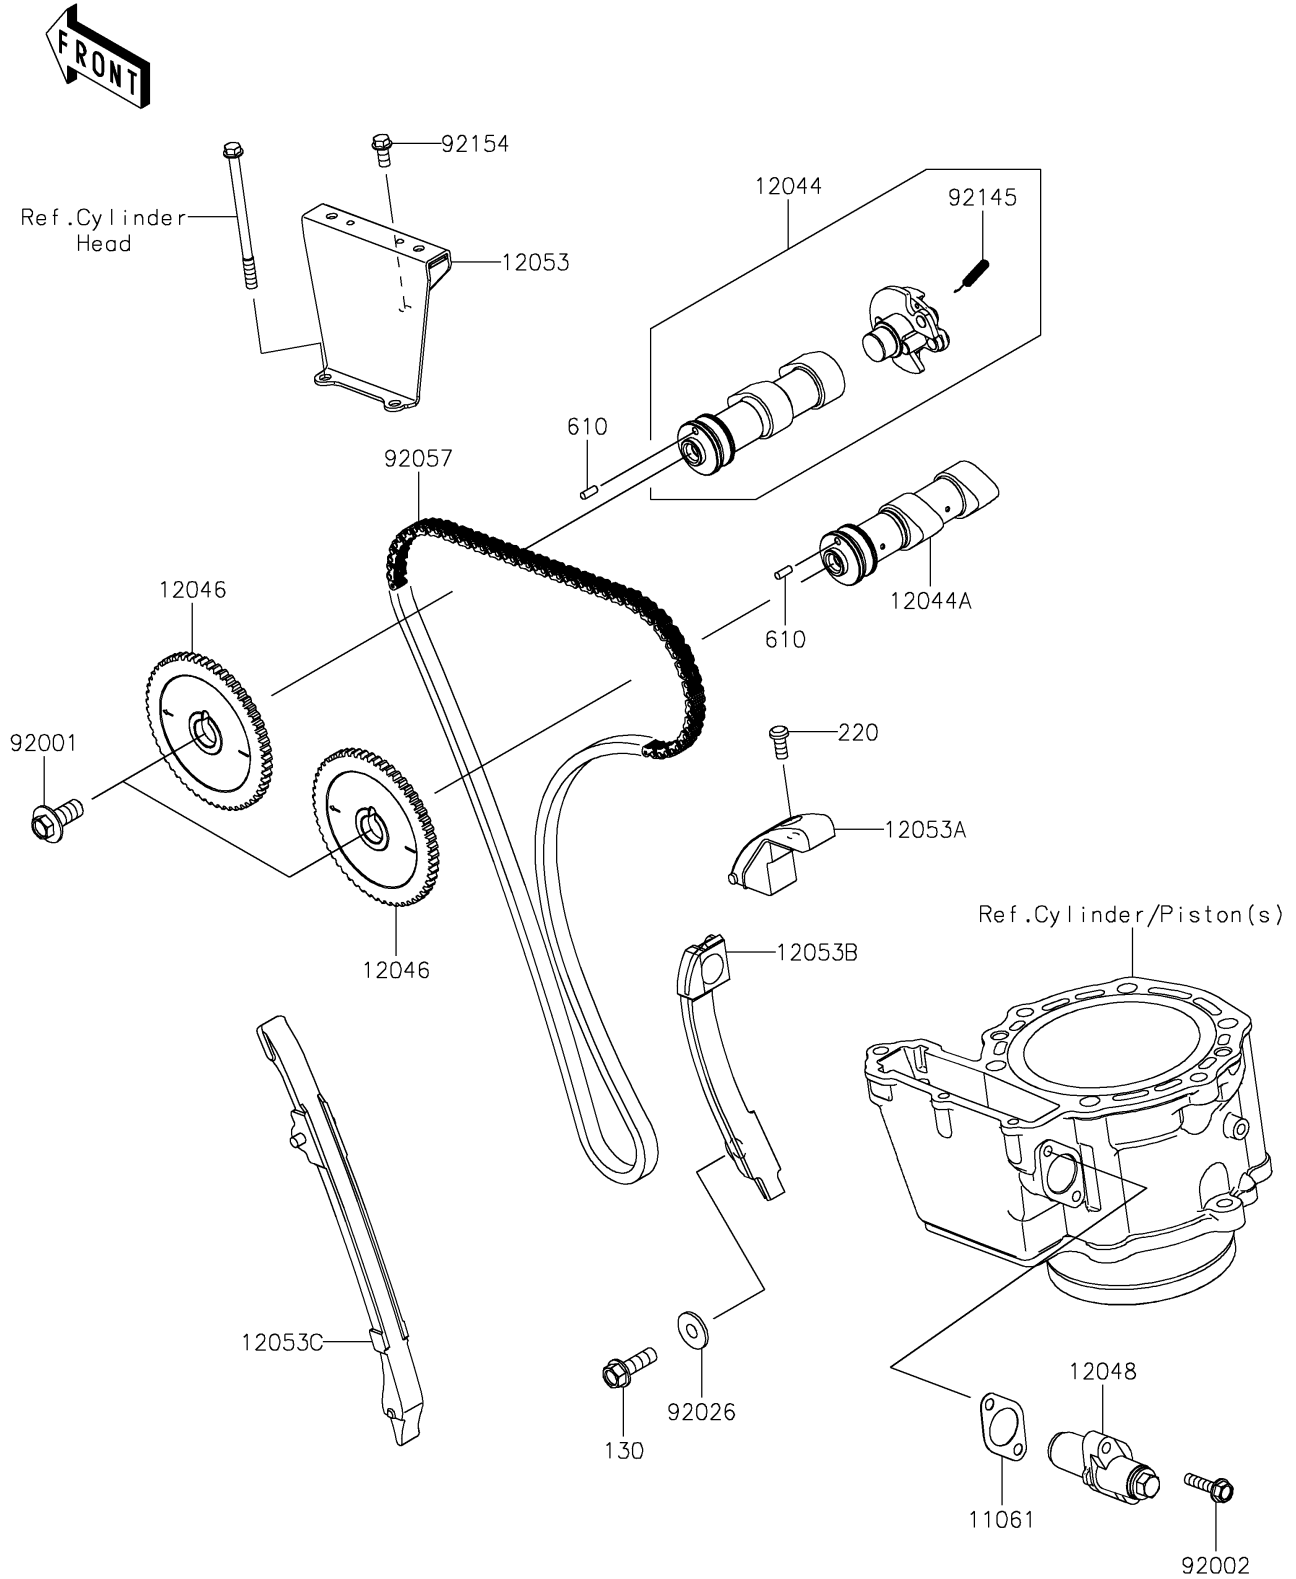

2022 KLR® 650 PARTS DIAGRAM

Camshaft(s)/Tensioner

E1230

2022 KLR® 650 PARTS LIST

Camshaft(s)/Tensioner

ITEM NAME	PART NUMBER	QUANTITY
GASKET,TENSIONER (Ref # 11061)	11061-0427	1
CAMSHAFT-VALVE,EXHAUST (Ref # 12044)	12044-1522	1
CAMSHAFT-VALVE,INTAKE (Ref # 12044A)	12044-1523	1
SPROCKET,48T (Ref # 12046)	12046-1160	2
TENSIONER-ASSY,CAM CHAIN (Ref # 12048)	12048-1141	1
GUIDE-CHAIN,UPP (Ref # 12053)	12053-0314	1
GUIDE-CHAIN,LWR (Ref # 12053A)	12053-1134	1
GUIDE-CHAIN,RR (Ref # 12053B)	12053-1222	1
GUIDE-CHAIN,FR (Ref # 12053C)	12053-1223	1
BOLT,10X23 (Ref # 92001)	92001-1859	2
BOLT,FLANGED,6X25 (Ref # 92002)	92002-1086	2
SPACER (Ref # 92026)	92026-1146	1
CHAIN,CAM,92RH2015 (Ref # 92057)	92057-0671	1
SPRING,DECOMPRESSOR (Ref # 92145)	92145-1984	1
BOLT,FLANGED,6X12 (Ref # 92154)	92154-0358	1
BOLT-FLANGED,8X25 (Ref # 130)	130BA0825	1
SCREW-PAN-CROS,6X14 (Ref # 220)	220AA0614	1
ROLLER,4X10 (Ref # 610)	610A0410	2