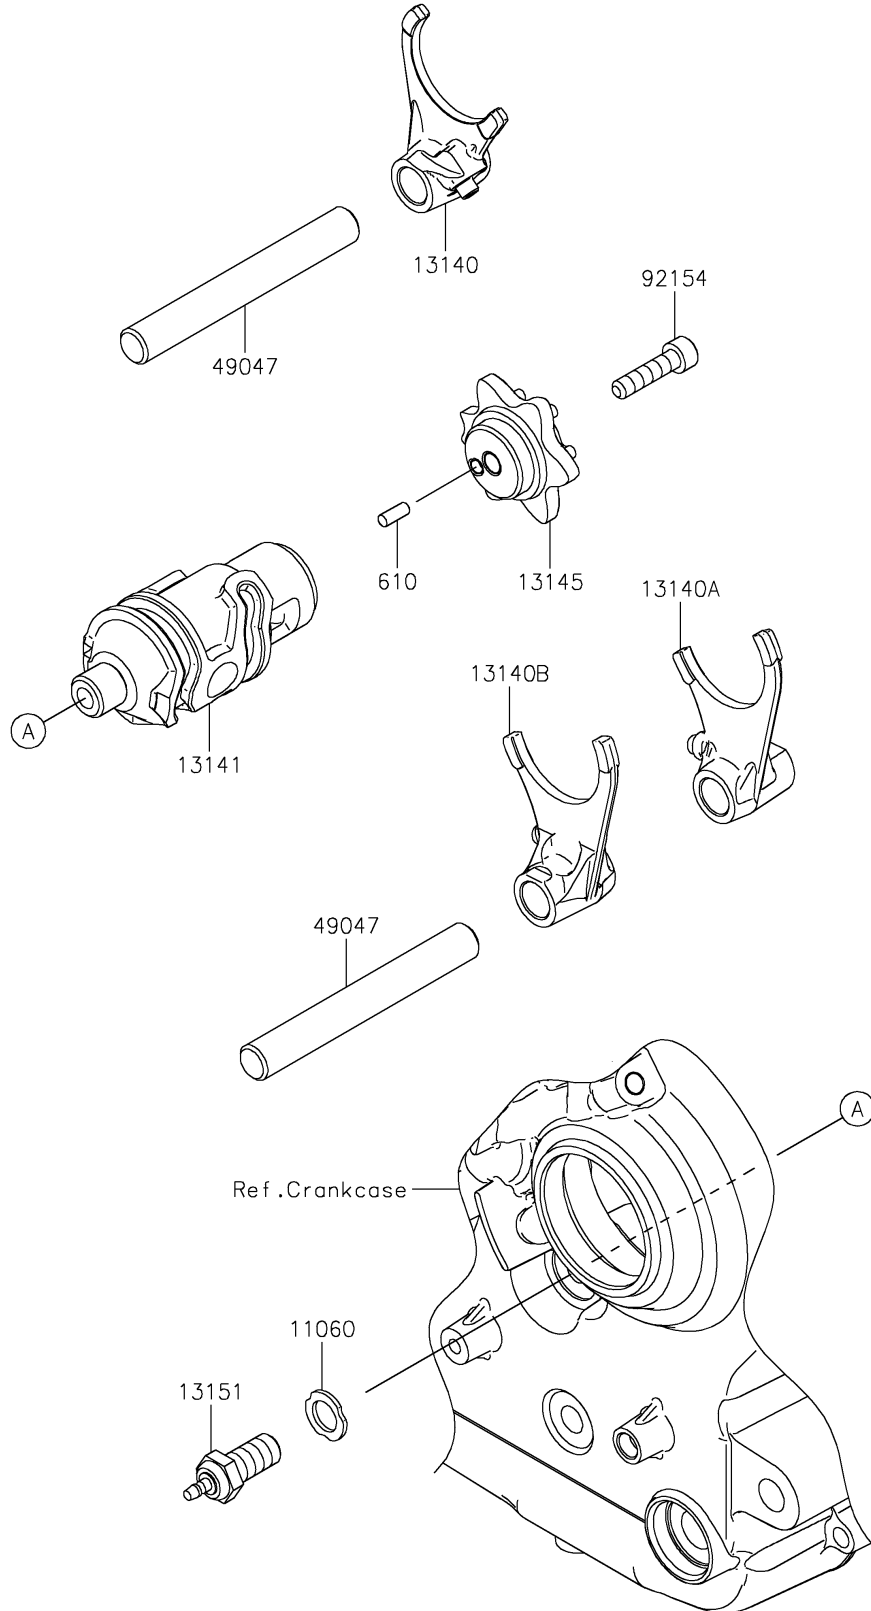

2022 KLR® 650 PARTS DIAGRAM

Gear Change Drum/Shift Fork(s)

E1362

2022 KLR® 650 PARTS LIST

Gear Change Drum/Shift Fork(s)

ITEM NAME	PART NUMBER	QUANTITY
GASKET,10.5X16X1.5 (Ref # 11060)	11060-1676	1
FORK-SHIFT (Ref # 13140)	13140-0694	1
FORK-SHIFT,LOW (Ref # 13140A)	13140-1023	1
FORK-SHIFT,2ND&3RD (Ref # 13140B)	13140-1024	1
DRUM-CHANGE (Ref # 13141)	13141-0613	1
CAM-CHANGE DRUM (Ref # 13145)	13145-0050	1
SWITCH-COMP (Ref # 13151)	13151-0559	1
ROD-SHIFT,L=93.7 (Ref # 49047)	49047-0039	2
BOLT,SOCKET,6X25 (Ref # 92154)	92154-0477	1
ROLLER,4X10 (Ref # 610)	610A0410	1