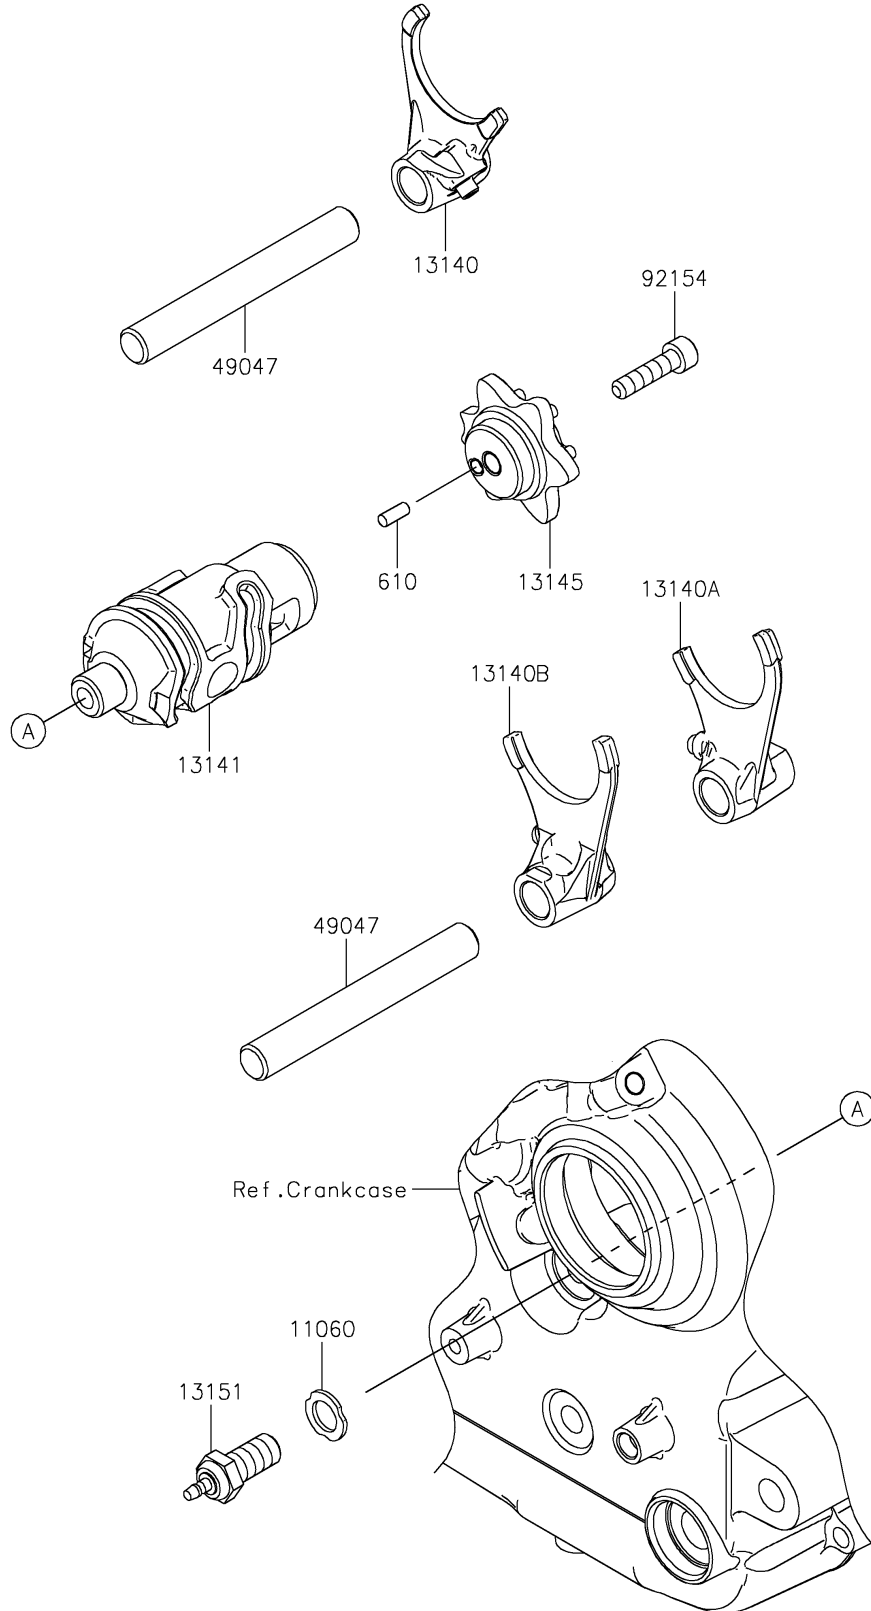

# 2022 KLR® 650 PARTS DIAGRAM

## Gear Change Drum/Shift Fork(s)

E1362

## 2022 KLR® 650 PARTS LIST

### Gear Change Drum/Shift Fork(s)

ITEM NAME	PART NUMBER	QUANTITY
GASKET,10.5X16X1.5 (Ref # 11060)	11060-1676	1
FORK-SHIFT (Ref # 13140)	13140-0694	1
FORK-SHIFT,LOW (Ref # 13140A)	13140-1023	1
FORK-SHIFT,2ND&3RD (Ref # 13140B)	13140-1024	1
DRUM-CHANGE (Ref # 13141)	13141-0613	1
CAM-CHANGE DRUM (Ref # 13145)	13145-0050	1
SWITCH-COMP (Ref # 13151)	13151-0559	1
ROD-SHIFT,L=93.7 (Ref # 49047)	49047-0039	2
BOLT,SOCKET,6X25 (Ref # 92154)	92154-0477	1
ROLLER,4X10 (Ref # 610)	610A0410	1