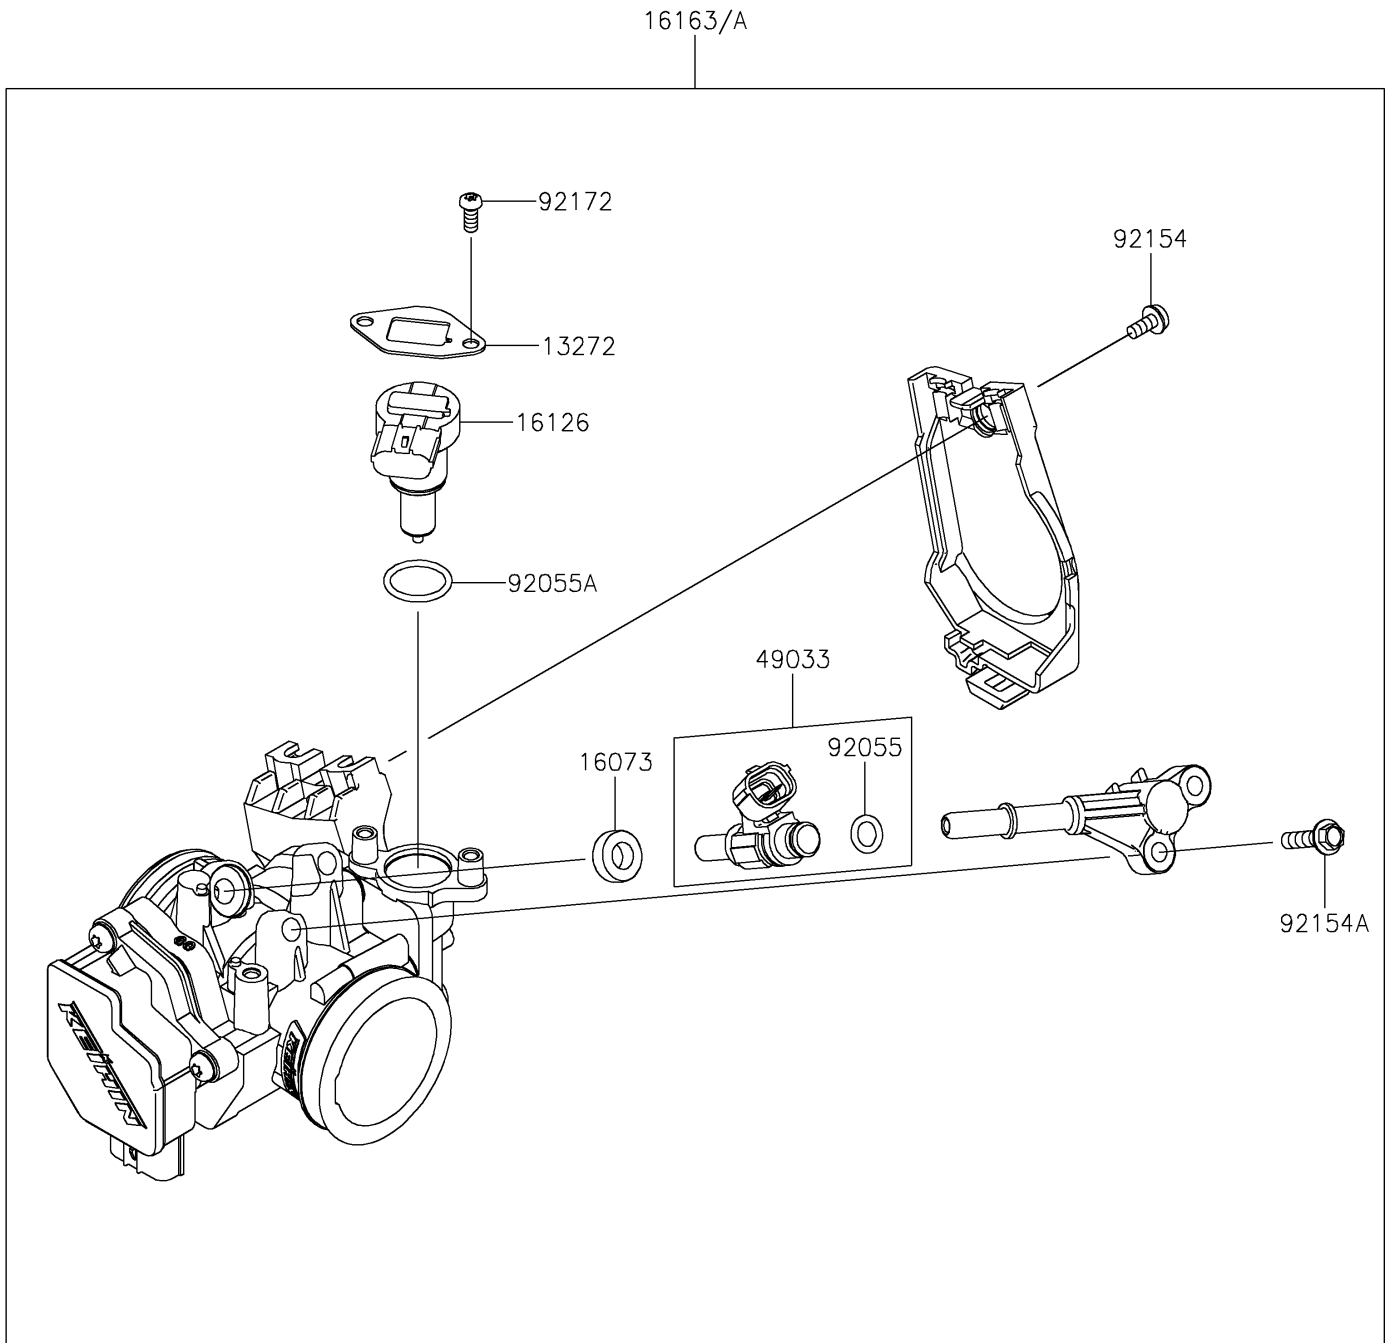

2022 KLR® 650 PARTS DIAGRAM

Throttle

E1510

2022 KLR® 650 PARTS LIST

Throttle

ITEM NAME	PART NUMBER	QUANTITY
-----------	-------------	----------