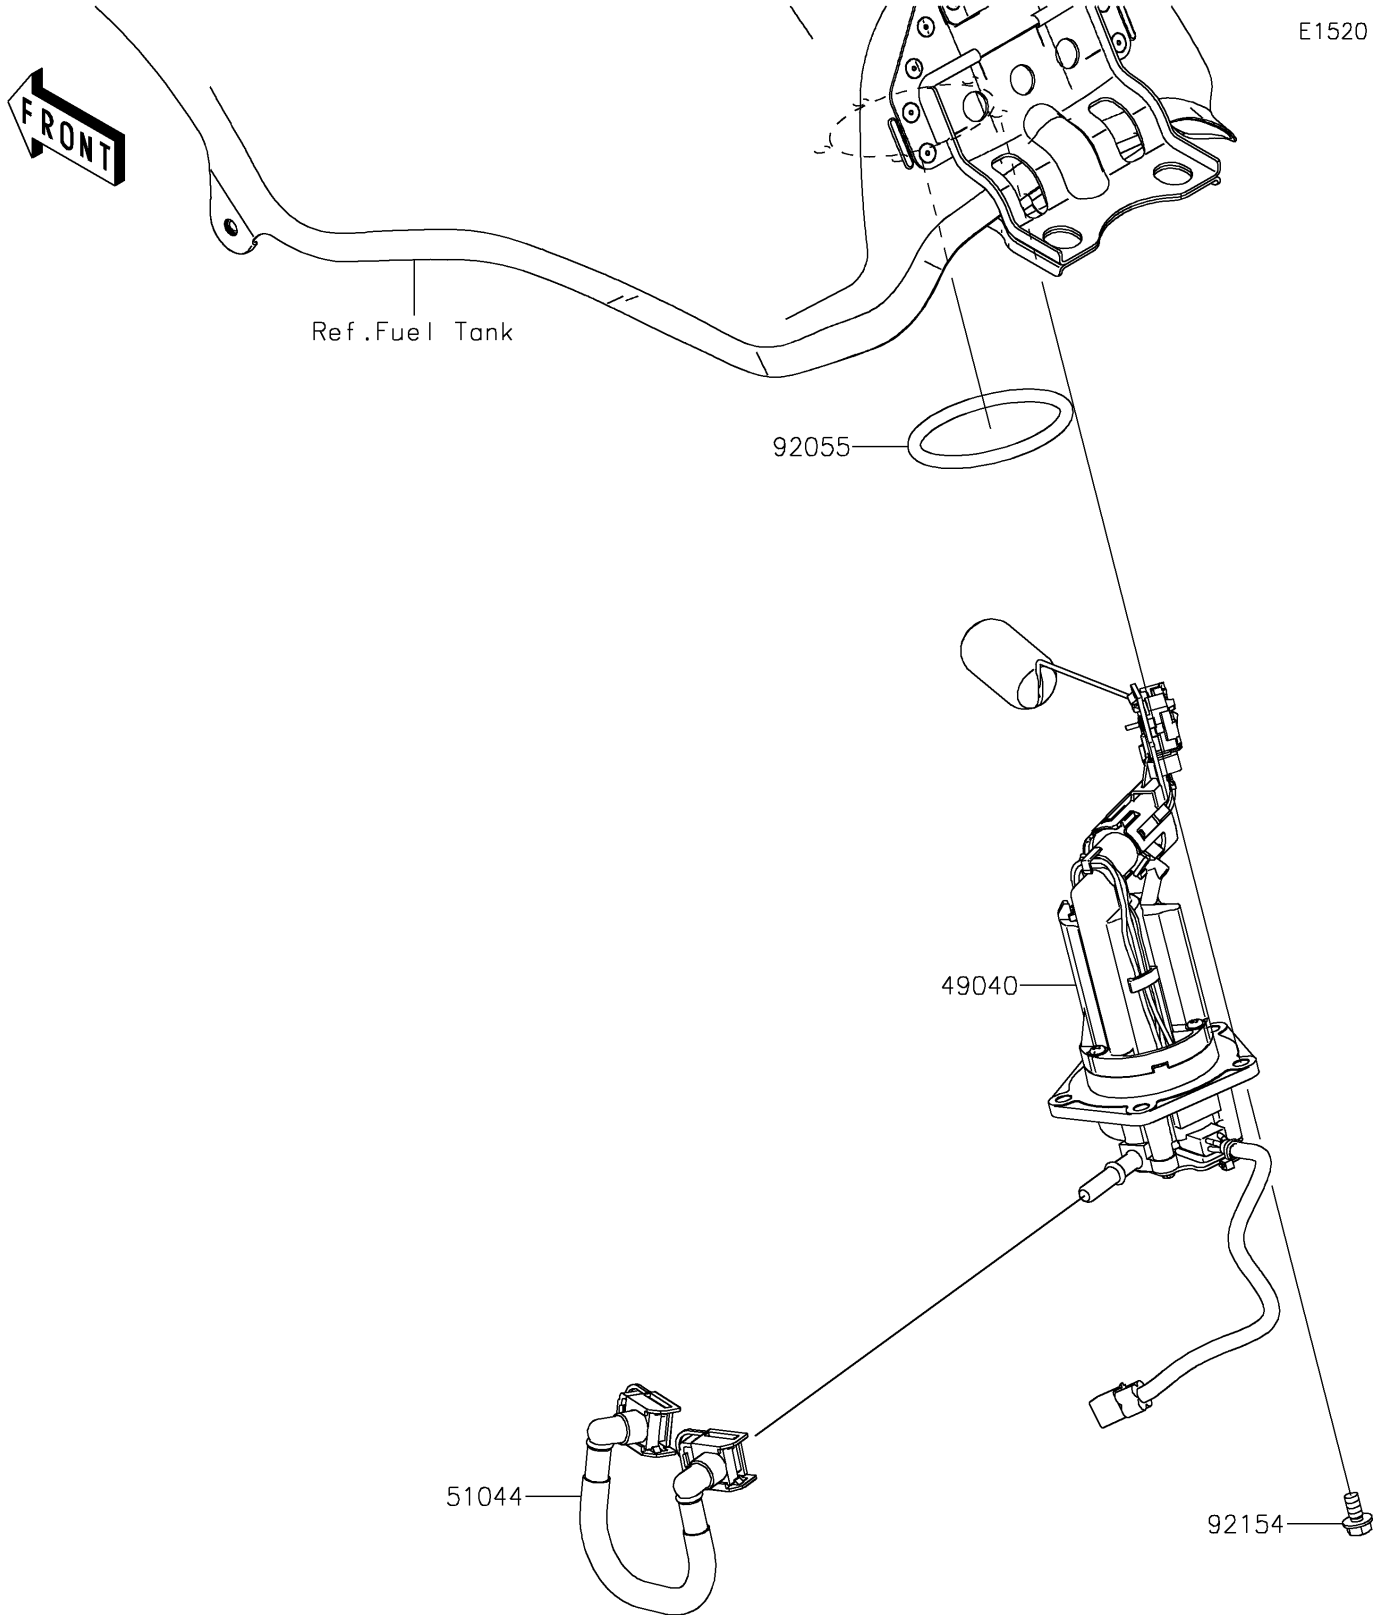

2022 KLR® 650 PARTS DIAGRAM

Fuel Pump

E1520

2022 KLR® 650 PARTS LIST

Fuel Pump

ITEM NAME	PART NUMBER	QUANTITY
PUMP-FUEL (Ref # 49040)	49040-0799	1
TUBE-ASSY,FUEL (Ref # 51044)	51044-0961	1
RING-O,64.6X5.7 (Ref # 92055)	92055-0185	1
BOLT,FLANGED,6X12 (Ref # 92154)	92154-1848	5