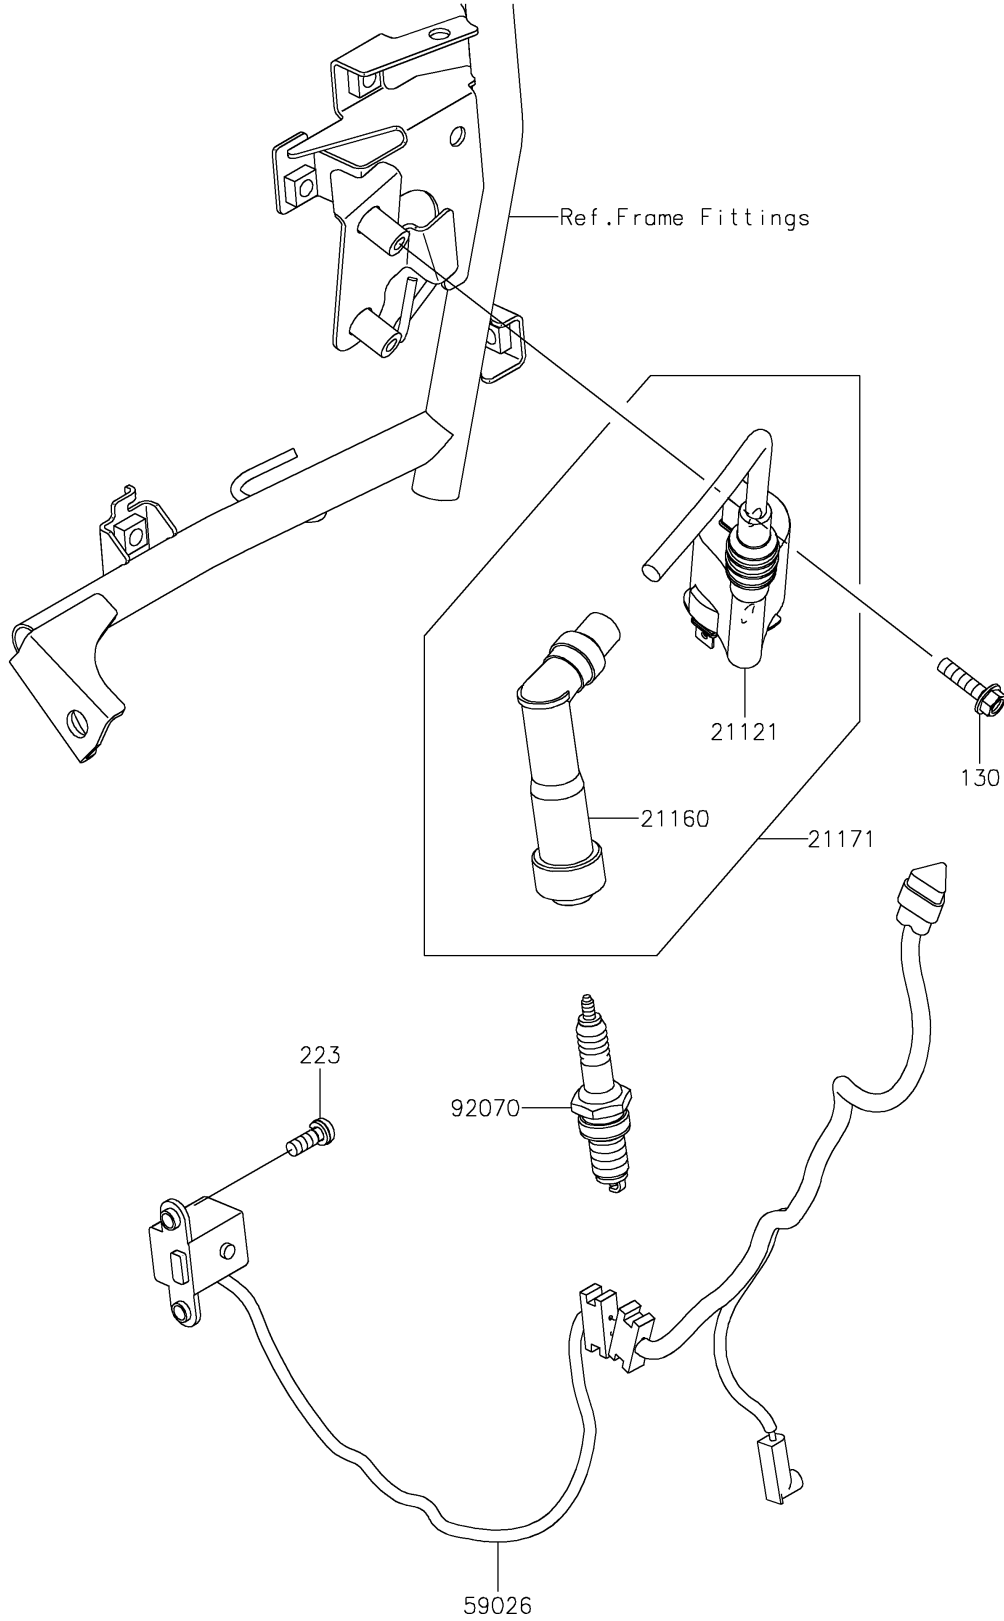

# 2022 KLR® 650 PARTS DIAGRAM

## Ignition System

E1830

## 2022 KLR® 650 PARTS LIST

### Ignition System

ITEM NAME	PART NUMBER	QUANTITY
COIL-IGNITION (Ref # 21121)	21121-0740	1
CAP-ASSY-PLUG (Ref # 21160)	21160-0019	1
COIL-ASSY-IGNITION (Ref # 21171)	21171-0789	1
COIL-PULSING (Ref # 59026)	59026-0563	1
PLUG-SPARK,DPR8EA-9(NGK) (Ref # 92070)	92070-1065	1
BOLT-FLANGED,5X20 (Ref # 130)	130BA0520	2
SCREW-PAN-WS-CROS,5X14 (Ref # 223)	223AA0514	2