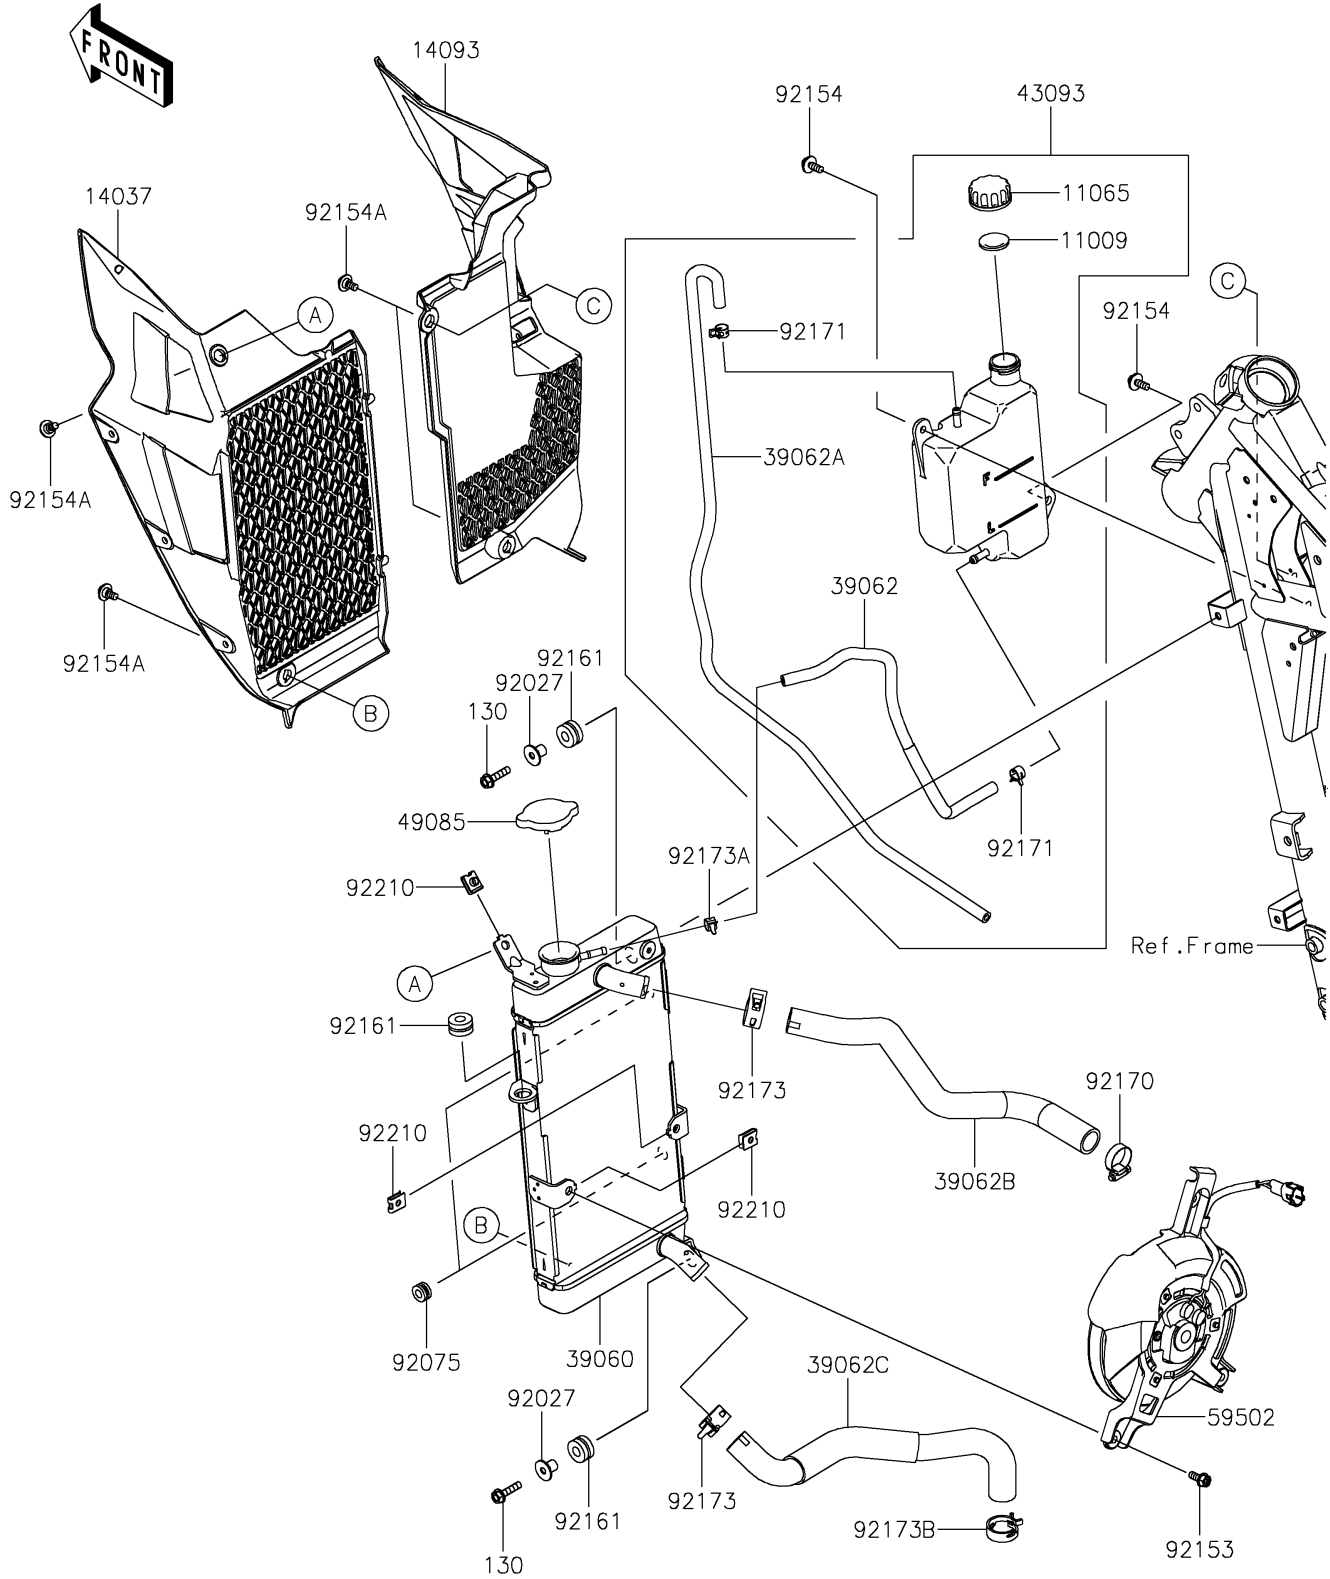

# 2022 KLR® 650 PARTS DIAGRAM

Radiator

E3032

## 2022 KLR® 650 PARTS LIST

### Radiator

ITEM NAME	PART NUMBER	QUANTITY
GASKET,RESERVOIR TANK CAP (Ref # 11009)	11009-1145	1
CAP (Ref # 11065)	11065-0969	1
SCREEN,RADIATOR (Ref # 14037)	14037-0821	1
COVER,RH (Ref # 14093)	14093-1070	1
RADIATOR (Ref # 39060)	39060-0744	1
HOSE-COOLING,RAD-RESERVOIR (Ref # 39062)	39062-0922	1
HOSE-COOLING,OVERFLOW (Ref # 39062A)	39062-0923	1
HOSE-COOLING,HEAD-RADIATOR (Ref # 39062B)	39062-0924	1
HOSE-COOLING,W/PUMP-RADIATOR (Ref # 39062C)	39062-0925	1
RESERVOIR-ASSY-TANK (Ref # 43093)	43093-0010	1
CAP-ASSY-PRESSURE (Ref # 49085)	49085-0006	1
FAN-ASSY (Ref # 59502)	59502-0632	1
COLLAR,6.5X10X14.1 (Ref # 92027)	92027-1183	2
DAMPER (Ref # 92075)	92075-1912	2
BOLT (Ref # 92153)	92153-0531	3
BOLT,6X16 (Ref # 92154)	92154-0391	2
BOLT,FLANGED,6X9 (Ref # 92154A)	92154-0546	4
DAMPER (Ref # 92161)	92161-1755	3
CLAMP,COOLING HOSE (Ref # 92170)	92170-1033	1
CLAMP,10.5X8X0.7 (Ref # 92171)	92171-1992	2
CLAMP (Ref # 92173)	92173-1567	2
CLAMP (Ref # 92173A)	92173-2425	1
CLAMP (Ref # 92173B)	92173-2459	1
NUT (Ref # 92210)	92210-1323	3
BOLT-FLANGED,6X25 (Ref # 130)	130BA0625	2