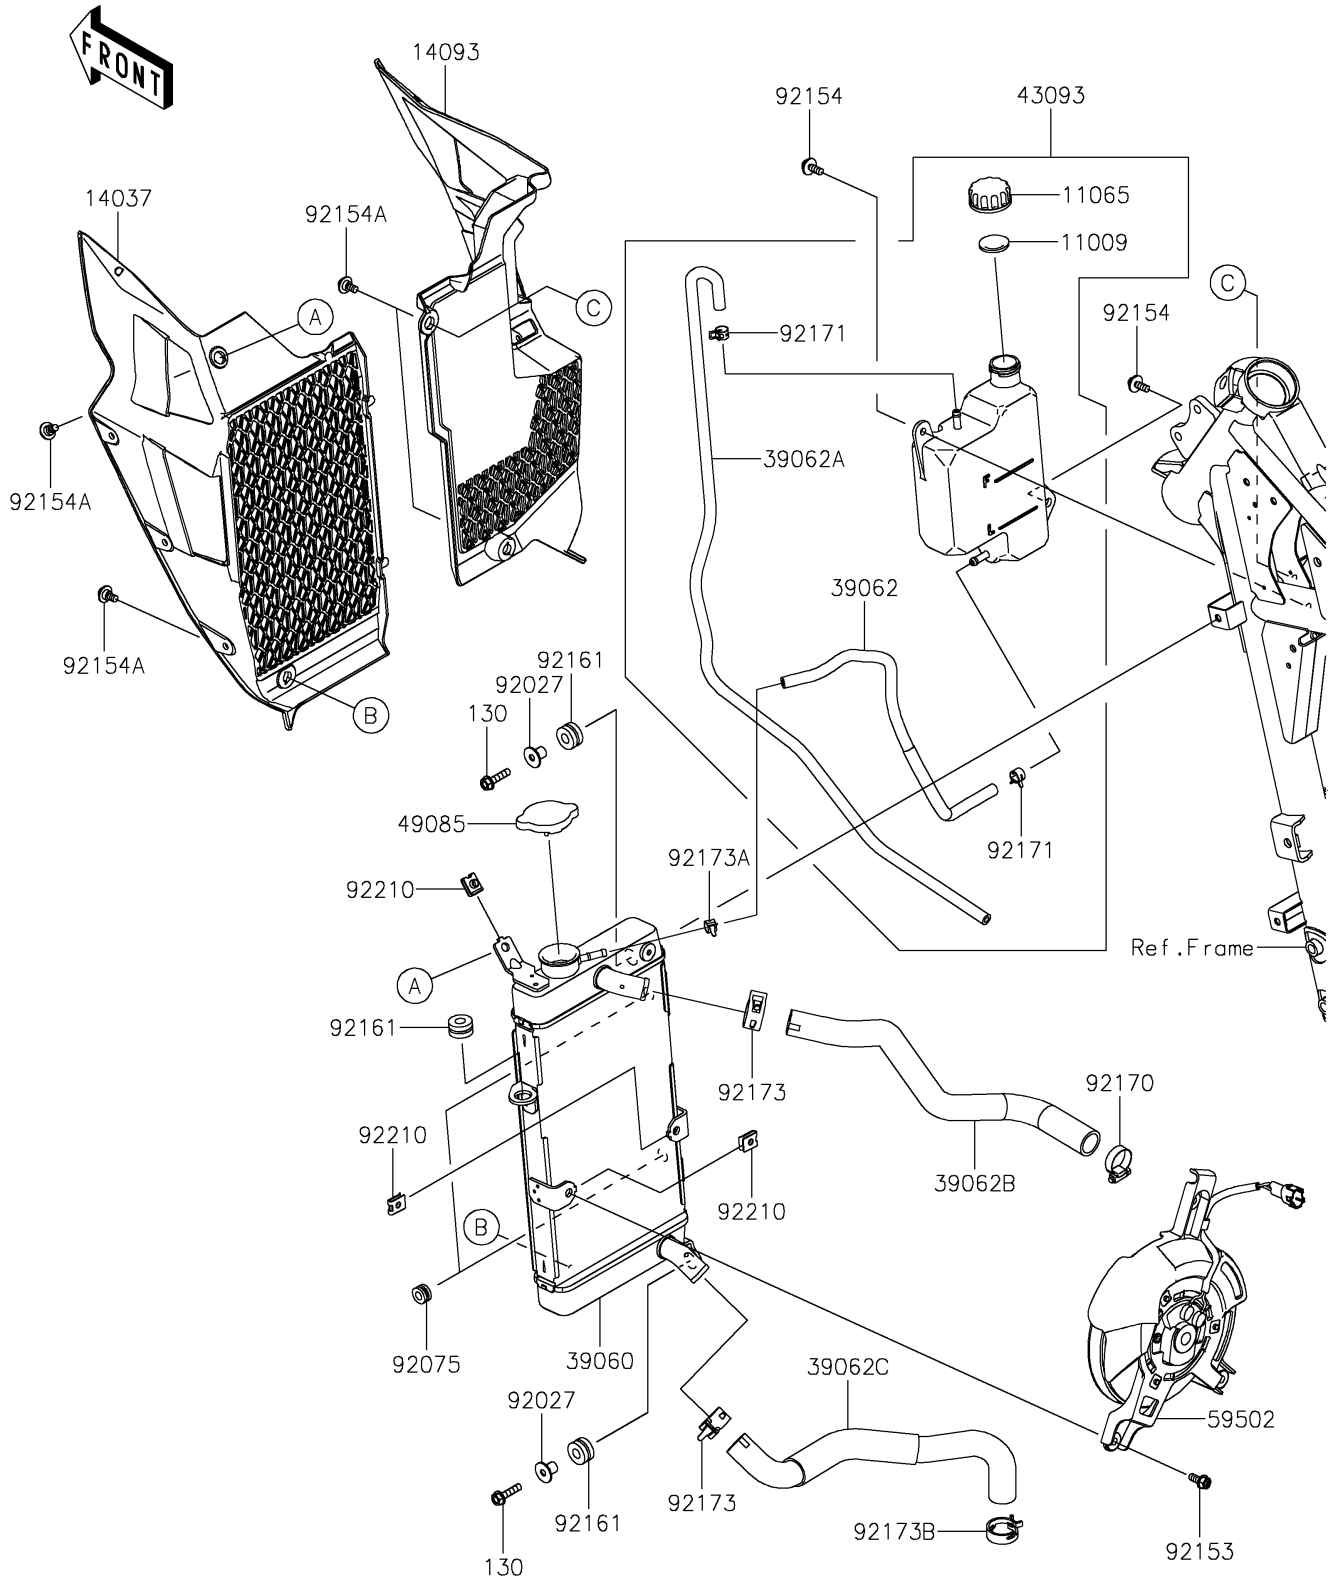

2022 KLR® 650 PARTS DIAGRAM

Radiator

E3032

2022 KLR® 650 PARTS LIST

Radiator

ITEM NAME	PART NUMBER	QUANTITY
GASKET,RESERVOIR TANK CAP (Ref # 11009)	11009-1145	1
CAP (Ref # 11065)	11065-0969	1
SCREEN,RADIATOR (Ref # 14037)	14037-0821	1
COVER,RH (Ref # 14093)	14093-1070	1
RADIATOR (Ref # 39060)	39060-0744	1
HOSE-COOLING,RAD-RESERVOIR (Ref # 39062)	39062-0922	1
HOSE-COOLING,OVERFLOW (Ref # 39062A)	39062-0923	1
HOSE-COOLING,HEAD-RADIATOR (Ref # 39062B)	39062-0924	1
HOSE-COOLING,W/PUMP-RADIATOR (Ref # 39062C)	39062-0925	1
RESERVOIR-ASSY-TANK (Ref # 43093)	43093-0010	1
CAP-ASSY-PRESSURE (Ref # 49085)	49085-0006	1
FAN-ASSY (Ref # 59502)	59502-0632	1
COLLAR,6.5X10X14.1 (Ref # 92027)	92027-1183	2
DAMPER (Ref # 92075)	92075-1912	2
BOLT (Ref # 92153)	92153-0531	3
BOLT,6X16 (Ref # 92154)	92154-0391	2
BOLT,FLANGED,6X9 (Ref # 92154A)	92154-0546	4
DAMPER (Ref # 92161)	92161-1755	3
CLAMP,COOLING HOSE (Ref # 92170)	92170-1033	1
CLAMP,10.5X8X0.7 (Ref # 92171)	92171-1992	2
CLAMP (Ref # 92173)	92173-1567	2
CLAMP (Ref # 92173A)	92173-2425	1
CLAMP (Ref # 92173B)	92173-2459	1
NUT (Ref # 92210)	92210-1323	3
BOLT-FLANGED,6X25 (Ref # 130)	130BA0625	2