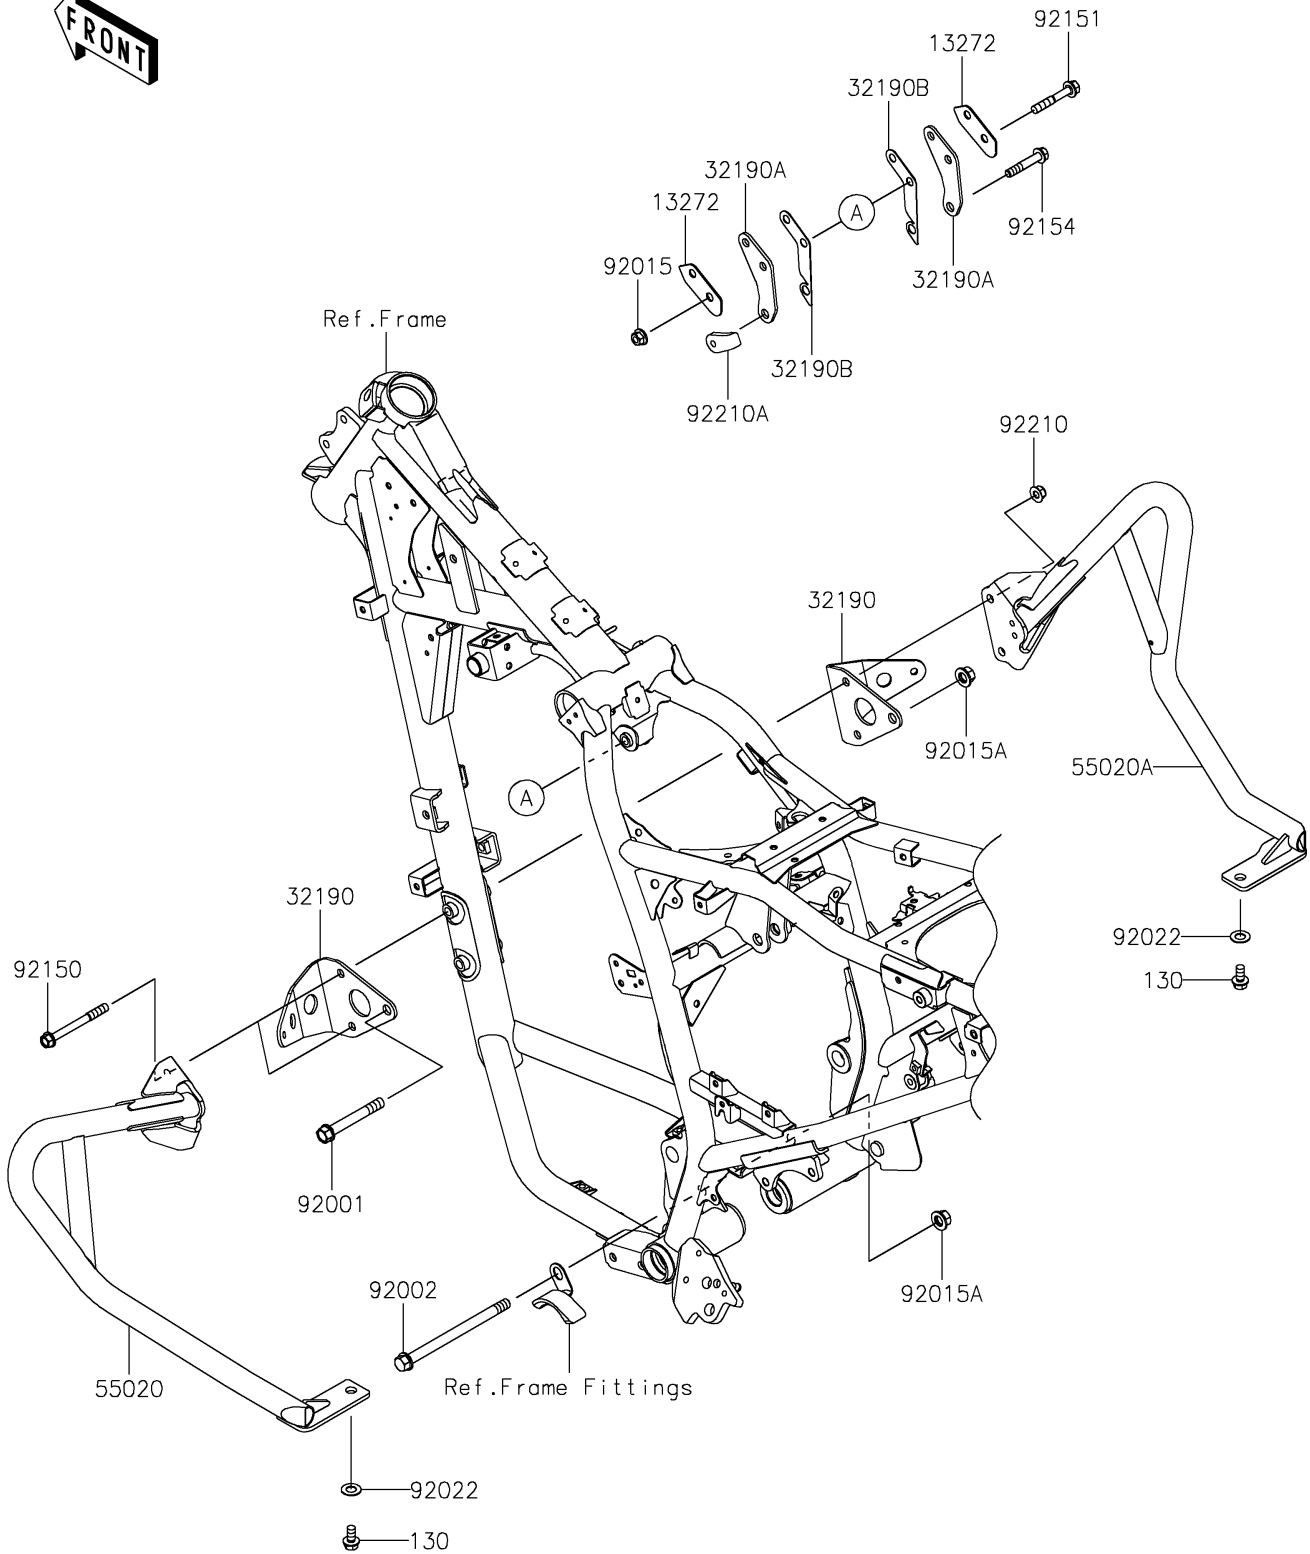

2022 KLR® 650 PARTS DIAGRAM

Engine Mount

F2122

2022 KLR® 650 PARTS LIST

Engine Mount

ITEM NAME	PART NUMBER	QUANTITY
PLATE (Ref # 13272)	13272-3910	2
BRACKET-ENGINE,LWR (Ref # 32190)	32190-0858	2
BRACKET-ENGINE,UPP (Ref # 32190A)	32190-0859	2
BRACKET-ENGINE (Ref # 32190B)	32190-0860	2
GUARD,LH (Ref # 55020)	55020-2341	1
GUARD,RH (Ref # 55020A)	55020-2342	1
BOLT,10X75 (Ref # 92001)	92001-4021	1
BOLT,10X145 (Ref # 92002)	92002-1348	1
NUT,FLANGED,8MM (Ref # 92015)	92015-1406	2
NUT,FLANGED,10MM (Ref # 92015A)	92015-1415	2
WASHER,10.5X20X1 (Ref # 92022)	92022-239	2
BOLT,8X80 (Ref # 92150)	92150-1162	2
BOLT,8X50 (Ref # 92151)	92151-1463	2
BOLT,FLANGED,8X45 (Ref # 92154)	92154-3733	1
NUT,FLANGED,LOCK,8MM (Ref # 92210)	92210-0159	2
NUT,PLATE,8MM (Ref # 92210A)	92210-0608	1
BOLT-FLANGED,8X16 (Ref # 130)	130CA0816	2