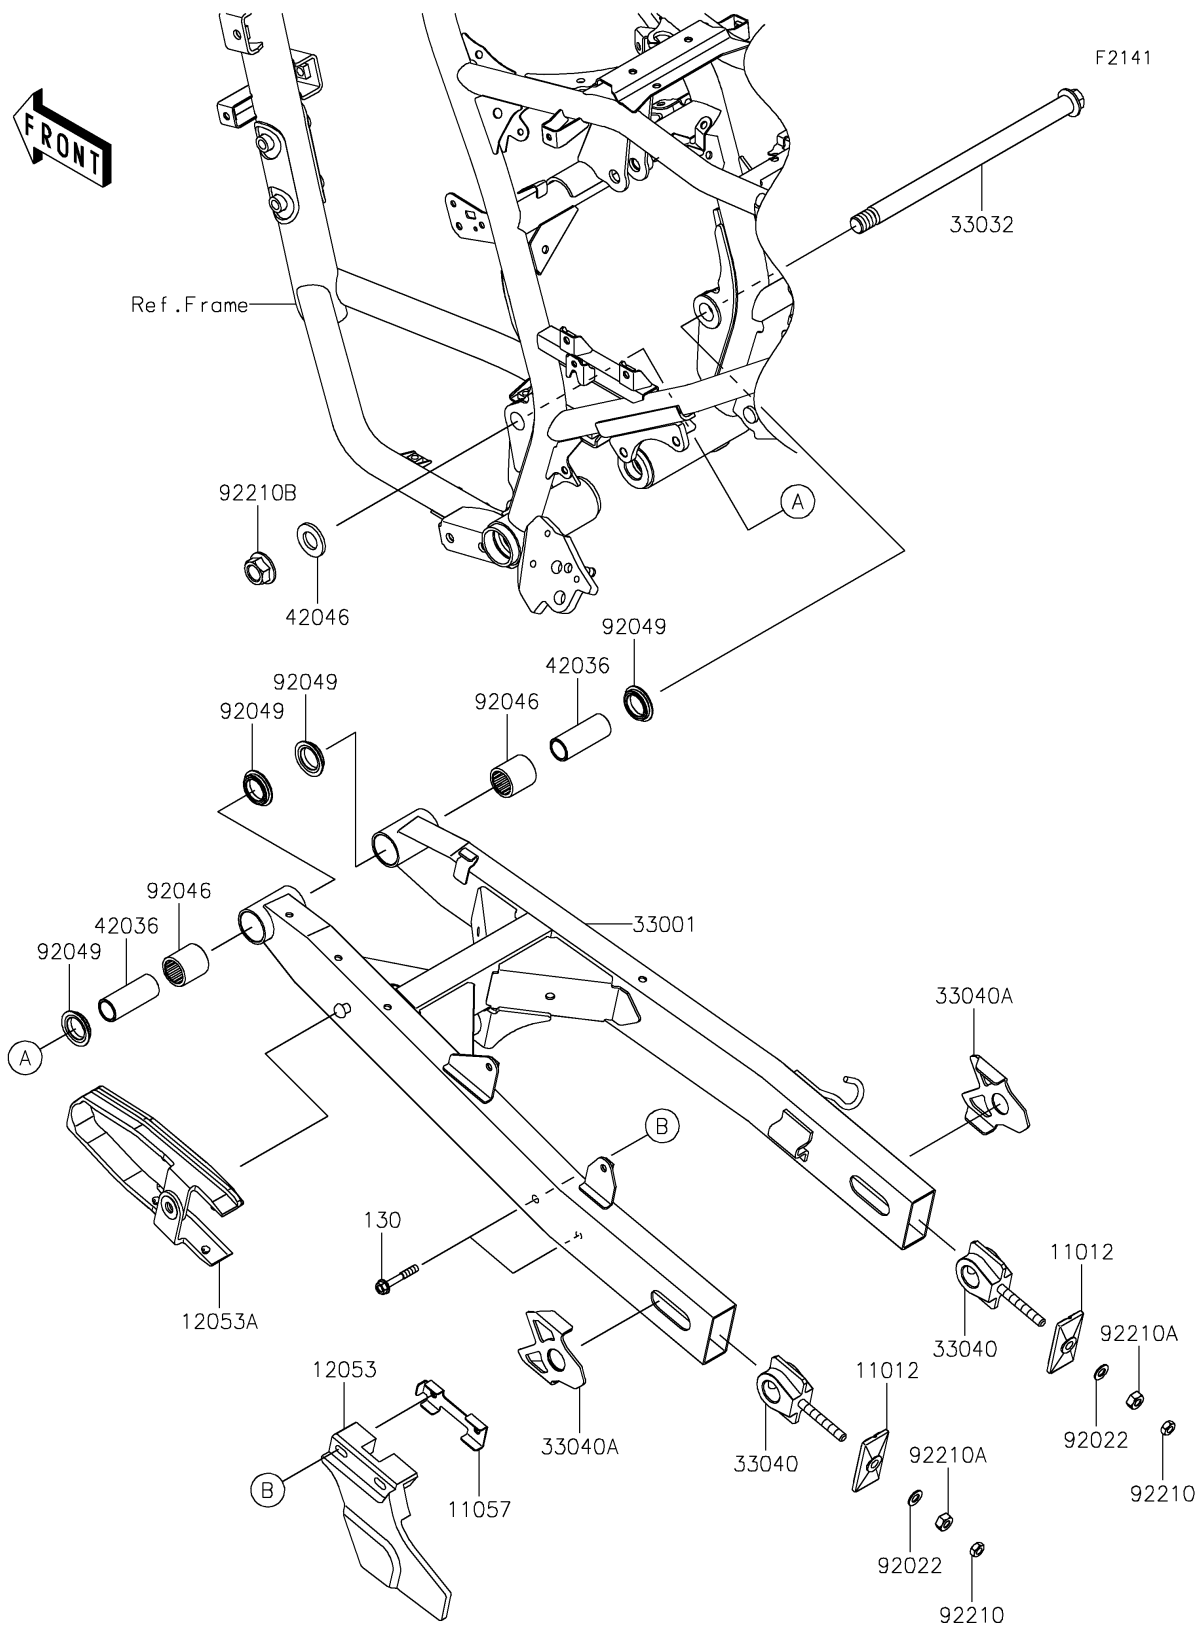

2022 KLR® 650 PARTS DIAGRAM

Swingarm

2022 KLR® 650 PARTS LIST

Swingarm

ITEM NAME	PART NUMBER	QUANTITY
CAP,CHAIN ADJUSTER,F.S.BLACK (Ref # 11012)	11012-1871-18R	2
BRACKET,CHAIN GUIDE (Ref # 11057)	11057-7405	1
GUIDE-CHAIN,RR (Ref # 12053)	12053-0222	1
GUIDE-CHAIN,FR (Ref # 12053A)	12053-0313	1
ARM-COMP-SWING,F.S.BLACK (Ref # 33001)	33001-0733-18R	1
SHAFT-SWING ARM (Ref # 33032)	33032-0066	1
ADJUSTER-CHAIN (Ref # 33040)	33040-0098	2
ADJUSTER-CHAIN,F.S.BLACK (Ref # 33040A)	33040-0099-18R	2
SLEEVE,17.1X22X55.5 (Ref # 42036)	42036-0859	2
WASHER,17.3X32X3.2 (Ref # 42046)	42046-009	1
WASHER,8.5X16X1.2 (Ref # 92022)	92022-1582	2
BEARING-NEEDLE,TA2230Z (Ref # 92046)	92046-1174	2
SEAL-OIL,MHA22X29X5.7F (Ref # 92049)	92049-1289	4
NUT,8MM,5X12 (Ref # 92210)	92210-1588	2
NUT,8MM,6.5X14 (Ref # 92210A)	92210-1589	2
NUT,FLANGED,16MM (Ref # 92210B)	92210-1817	1
BOLT-FLANGED,6X40 (Ref # 130)	130BA0640	2