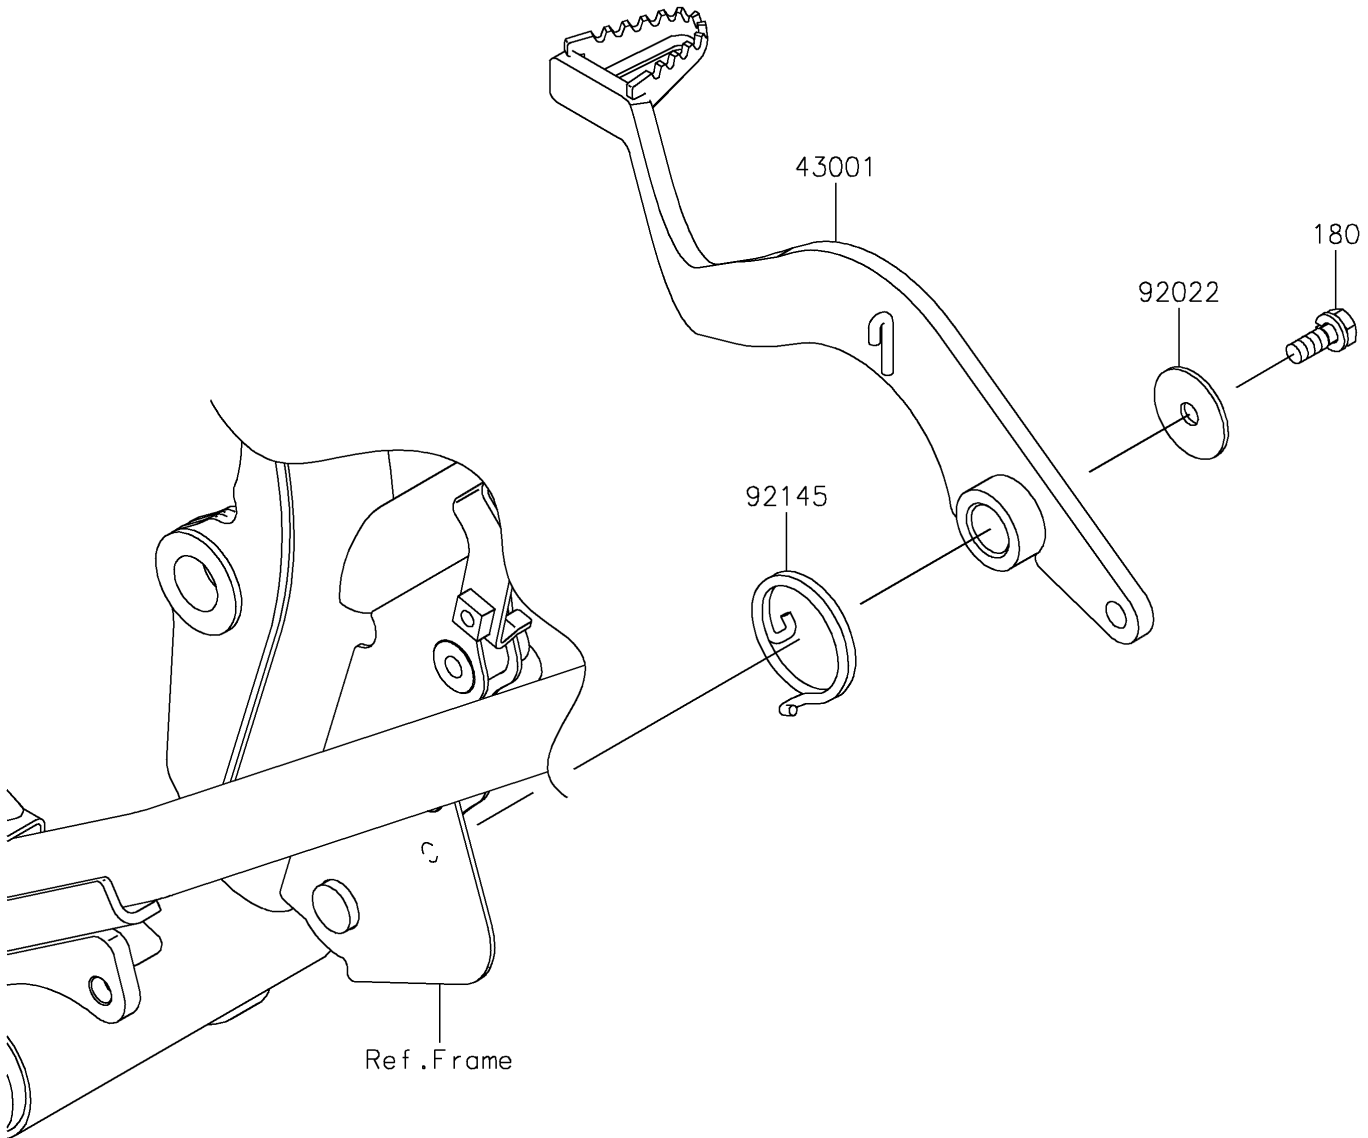

# 2022 KLR® 650 PARTS DIAGRAM

Brake Pedal

F2260

## 2022 KLR® 650 PARTS LIST

### Brake Pedal

ITEM NAME	PART NUMBER	QUANTITY
LEVER-BRAKE,PEDAL (Ref # 43001)	43001-0777	1
WASHER,7X28X1.6 (Ref # 92022)	92022-1282	1
SPRING,RETURN (Ref # 92145)	92145-0807	1
BOLT-UPSET-WS,6X16 (Ref # 180)	180BA0616	1