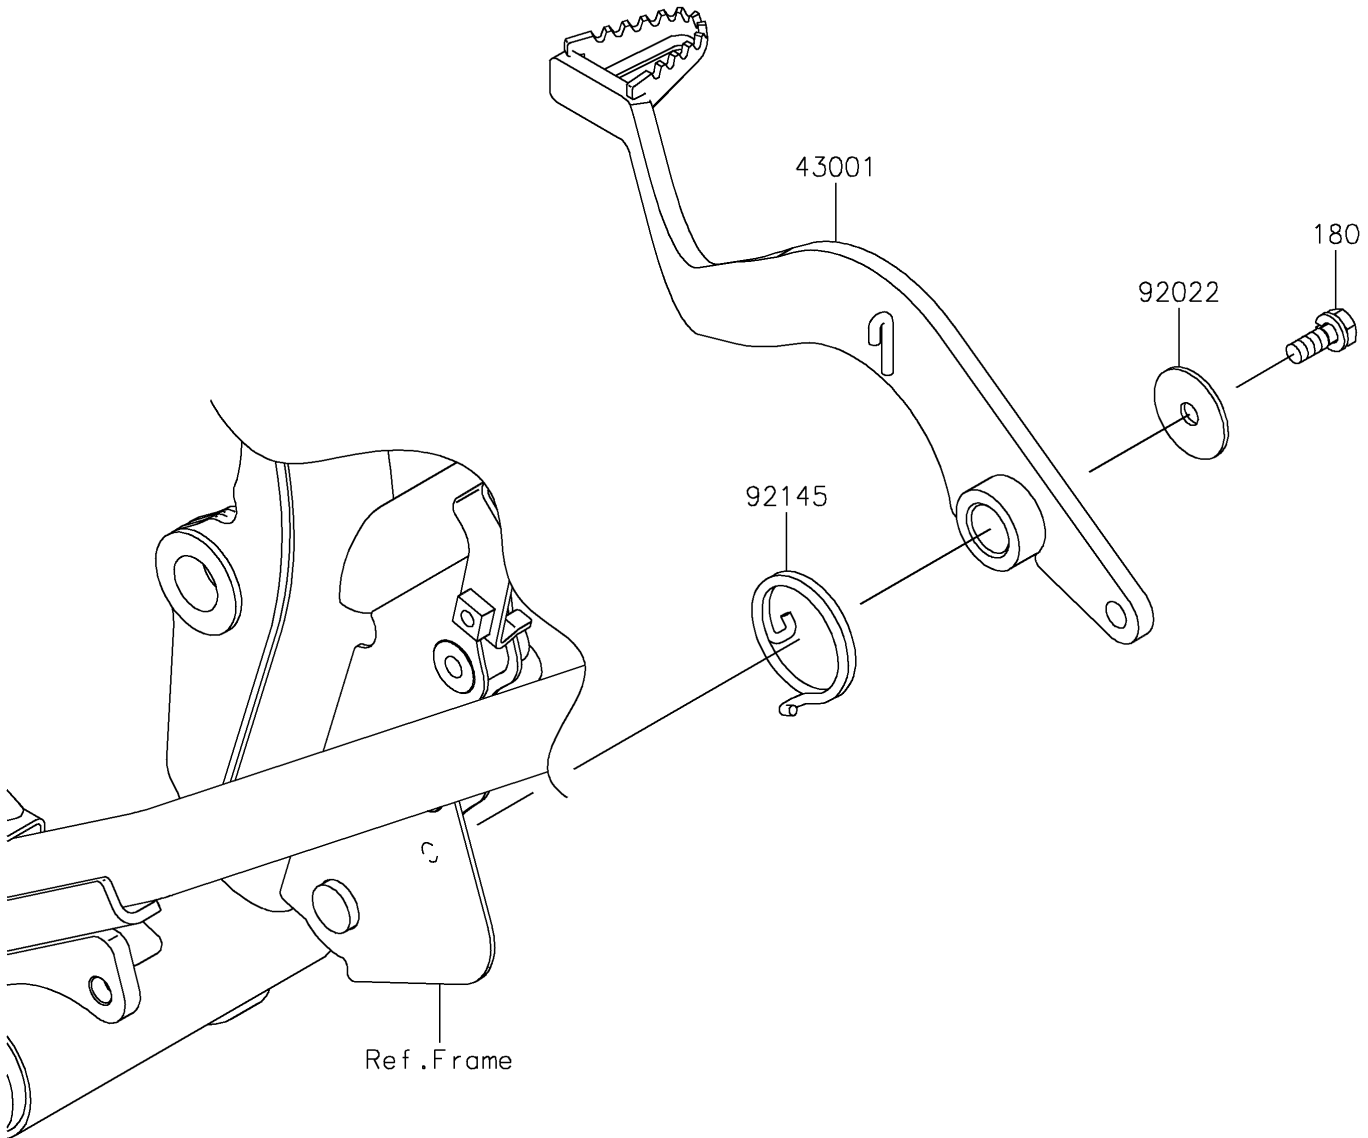

2022 KLR® 650 PARTS DIAGRAM

Brake Pedal

F2260

2022 KLR® 650 PARTS LIST

Brake Pedal

ITEM NAME	PART NUMBER	QUANTITY
LEVER-BRAKE,PEDAL (Ref # 43001)	43001-0777	1
WASHER,7X28X1.6 (Ref # 92022)	92022-1282	1
SPRING,RETURN (Ref # 92145)	92145-0807	1
BOLT-UPSET-WS,6X16 (Ref # 180)	180BA0616	1