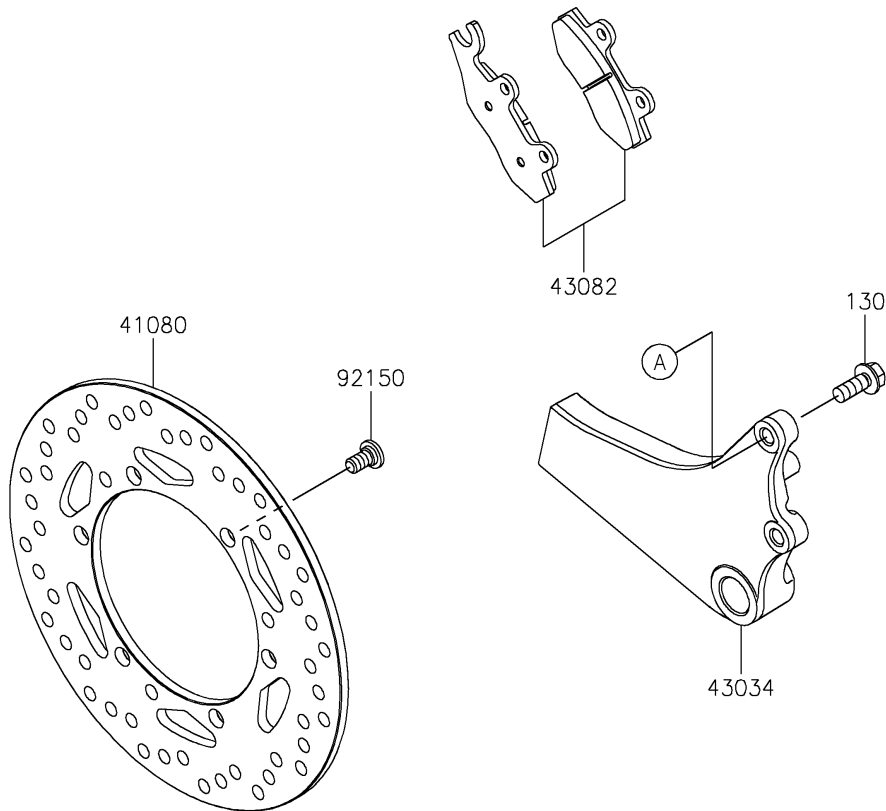

2022 KLR® 650 PARTS DIAGRAM

Rear Brake

F2294

2022 KLR® 650 PARTS LIST

Rear Brake

ITEM NAME	PART NUMBER	QUANTITY
BRACKET,CALIPER (Ref # 11056)	11056-0202	1
DISC,RR,BLACK (Ref # 41080)	41080-0730-11H	1
HOLDER-BRAKE (Ref # 43034)	43034-0170	1
SHAFT-CALIPER (Ref # 43045)	43045-0013	1
SHAFT-CALIPER (Ref # 43045A)	43045-1010	1
PISTON-CALIPER (Ref # 43048)	43048-1068	2
PACKING,PISTON SEAL (Ref # 43049)	43049-1060	2
PACKING,PISTON SEAL (Ref # 43049A)	43049-1061	2
BREATHER-BRAKE (Ref # 43056)	43056-0004	1
CAP-BREATHER (Ref # 43057)	43057-1001	1
CALIPER-SUB-ASSY,RR,BLACK (Ref # 43080)	43080-0232-DJ	1
PAD-ASSY-BRAKE (Ref # 43082)	43082-0080	1
BOOT,CALIPER (Ref # 49006)	49006-1088	1
BOOT,CALIPER (Ref # 49006A)	49006-1242	1
WASHER,WAVE (Ref # 92022)	92022-1373	1
PIN,HANGER (Ref # 92043)	92043-1416	2
SPRING,PAD (Ref # 92144)	92144-1847	1
BOLT,DISC PLATE,8X15 (Ref # 92150)	92150-1811	6
NUT (Ref # 92210)	92210-0615	1
BOLT-FLANGED,8X20 (Ref # 130)	130BA0820	2