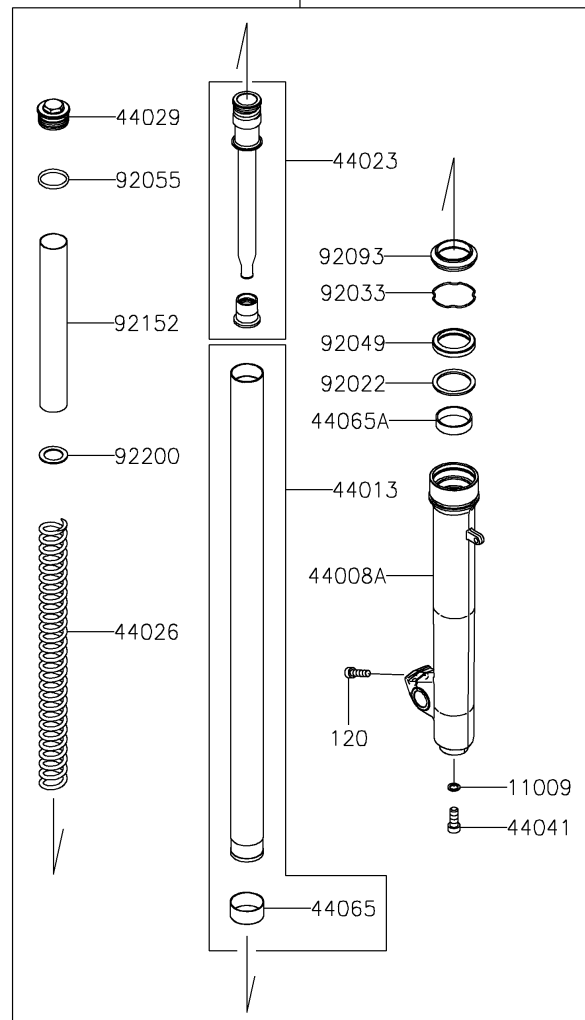

2022 KLR® 650 PARTS DIAGRAM

Front Fork

F2340

2022 KLR® 650 PARTS LIST

Front Fork

ITEM NAME	PART NUMBER	QUANTITY
GASKET,10.5X15X1.5 (Ref # 11009)	11009-1325	2
PIPE-FORK OUTER (Ref # 44008)	44008-0097	1
PIPE-FORK OUTER (Ref # 44008A)	44008-0098	1
PIPE-FORK INNER (Ref # 44013)	44013-0107	2
CYLINDER-SET-FORK (Ref # 44023)	44023-0177	2
SPRING-FRONT FORK (Ref # 44026)	44026-0268	2
SEAT-FORK SPRING (Ref # 44029)	44029-0005	2
HOLDER-FORK UNDER (Ref # 44037)	44037-0206	1
HOLDER-FORK UPPER (Ref # 44039)	44039-0202	1
BOLT,SOCKET,FORK CYLINDER (Ref # 44041)	44041-040	2
BUSHING-FRONT FORK,INNER TUBE (Ref # 44065)	44065-0014	2
BUSHING-FRONT FORK,OUTER TUBE (Ref # 44065A)	44065-1115	2
DAMPER-ASSY,FORK,LH (Ref # 44071)	44071-1487	1
DAMPER-ASSY,FORK,RH (Ref # 44071A)	44071-1488	1
BOOT (Ref # 49006)	49006-0645	2
WASHER,FORK OUTER TUBE (Ref # 92022)	92022-1298	2
RING-SNAP (Ref # 92033)	92033-1036	2
SEAL-OIL,FORK OUTER TUBE (Ref # 92049)	92049-1356	2
RING-O (Ref # 92055)	92055-1321	2
BAND,BOOT (Ref # 92072)	92072-1077	2
SEAL,DUST (Ref # 92093)	92093-0036	2
COLLAR,FORK (Ref # 92152)	92152-0410	2
WASHER (Ref # 92200)	92200-1467	2
BOLT-SOCKET,8X30 (Ref # 120)	120CA0830	2
BOLT-FLANGED,8X40 (Ref # 130)	130BA0840	8
SCREW-PAN-CROS,4X16 (Ref # 220)	220AB0416	2