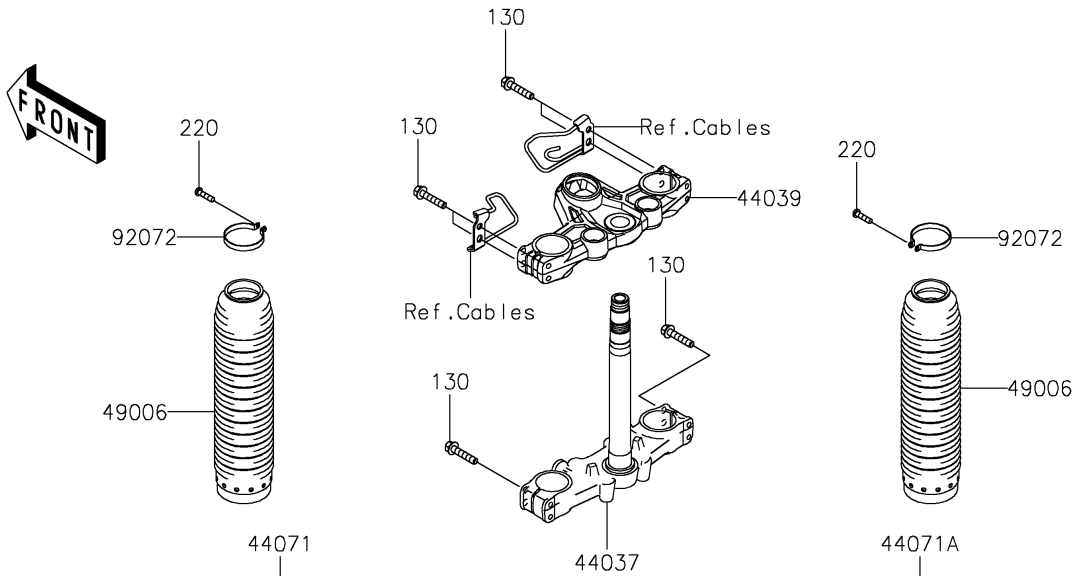

2022 KLR® 650 PARTS DIAGRAM

Front Fork

F2340

2022 KLR® 650 PARTS LIST

Front Fork

ITEM NAME	PART NUMBER	QUANTITY
GASKET,10.5X15X1.5 (Ref # 11009)	11009-1325	2
PIPE-FORK OUTER (Ref # 44008)	44008-0097	1
PIPE-FORK OUTER (Ref # 44008A)	44008-0098	1
PIPE-FORK INNER (Ref # 44013)	44013-0107	2
CYLINDER-SET-FORK (Ref # 44023)	44023-0177	2
SPRING-FRONT FORK (Ref # 44026)	44026-0268	2
SEAT-FORK SPRING (Ref # 44029)	44029-0005	2
HOLDER-FORK UNDER (Ref # 44037)	44037-0206	1
HOLDER-FORK UPPER (Ref # 44039)	44039-0202	1
BOLT,SOCKET,FORK CYLINDER (Ref # 44041)	44041-040	2
BUSHING-FRONT FORK,INNER TUBE (Ref # 44065)	44065-0014	2
BUSHING-FRONT FORK,OUTER TUBE (Ref # 44065A)	44065-1115	2
DAMPER-ASSY,FORK,LH (Ref # 44071)	44071-1487	1
DAMPER-ASSY,FORK,RH (Ref # 44071A)	44071-1488	1
BOOT (Ref # 49006)	49006-0645	2
WASHER,FORK OUTER TUBE (Ref # 92022)	92022-1298	2
RING-SNAP (Ref # 92033)	92033-1036	2
SEAL-OIL,FORK OUTER TUBE (Ref # 92049)	92049-1356	2
RING-O (Ref # 92055)	92055-1321	2
BAND,BOOT (Ref # 92072)	92072-1077	2
SEAL,DUST (Ref # 92093)	92093-0036	2
COLLAR,FORK (Ref # 92152)	92152-0410	2
WASHER (Ref # 92200)	92200-1467	2
BOLT-SOCKET,8X30 (Ref # 120)	120CA0830	2
BOLT-FLANGED,8X40 (Ref # 130)	130BA0840	8
SCREW-PAN-CROS,4X16 (Ref # 220)	220AB0416	2