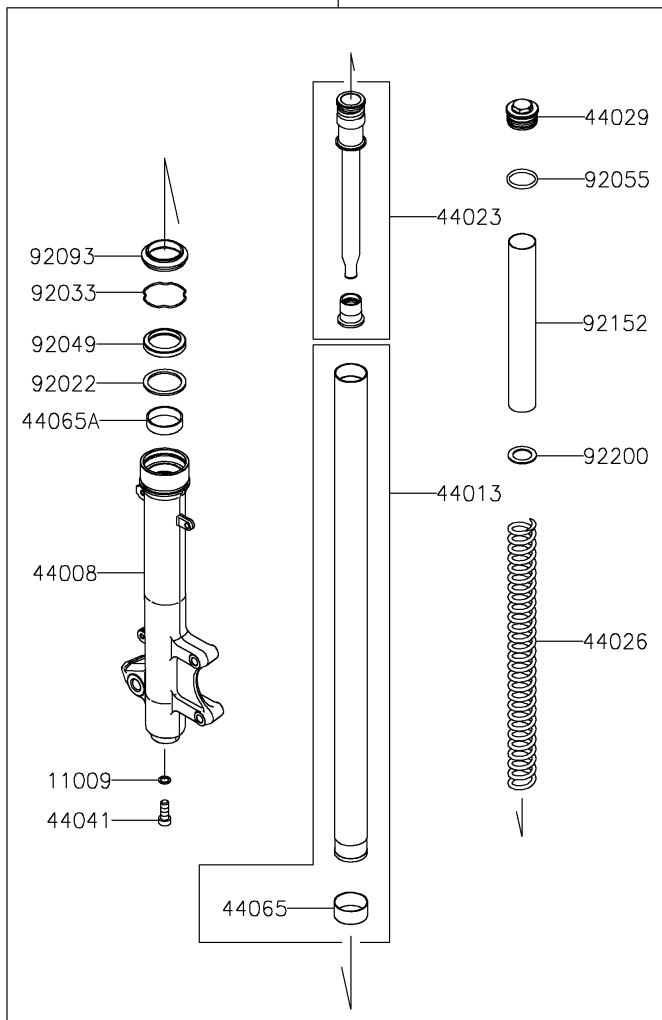

2022 KLR® 650 PARTS DIAGRAM

Front Fork

F2340

2022 KLR® 650 PARTS LIST

Front Fork

ITEM NAME	PART NUMBER	QUANTITY
GASKET,10.5X15X1.5 (Ref # 11009)	11009-1325	2
PIPE-FORK OUTER (Ref # 44008)	44008-0097	1
PIPE-FORK OUTER (Ref # 44008A)	44008-0098	1
PIPE-FORK INNER (Ref # 44013)	44013-0107	2
CYLINDER-SET-FORK (Ref # 44023)	44023-0177	2
SPRING-FRONT FORK (Ref # 44026)	44026-0268	2
SEAT-FORK SPRING (Ref # 44029)	44029-0005	2
HOLDER-FORK UNDER (Ref # 44037)	44037-0206	1
HOLDER-FORK UPPER (Ref # 44039)	44039-0202	1
BOLT,SOCKET,FORK CYLINDER (Ref # 44041)	44041-040	2
BUSHING-FRONT FORK,INNER TUBE (Ref # 44065)	44065-0014	2
BUSHING-FRONT FORK,OUTER TUBE (Ref # 44065A)	44065-1115	2
DAMPER-ASSY,FORK,LH (Ref # 44071)	44071-1487	1
DAMPER-ASSY,FORK,RH (Ref # 44071A)	44071-1488	1
BOOT (Ref # 49006)	49006-0645	2
WASHER,FORK OUTER TUBE (Ref # 92022)	92022-1298	2
RING-SNAP (Ref # 92033)	92033-1036	2
SEAL-OIL,FORK OUTER TUBE (Ref # 92049)	92049-1356	2
RING-O (Ref # 92055)	92055-1321	2
BAND,BOOT (Ref # 92072)	92072-1077	2
SEAL,DUST (Ref # 92093)	92093-0036	2
COLLAR,FORK (Ref # 92152)	92152-0410	2
WASHER (Ref # 92200)	92200-1467	2
BOLT-SOCKET,8X30 (Ref # 120)	120CA0830	2
BOLT-FLANGED,8X40 (Ref # 130)	130BA0840	8
SCREW-PAN-CROS,4X16 (Ref # 220)	220AB0416	2