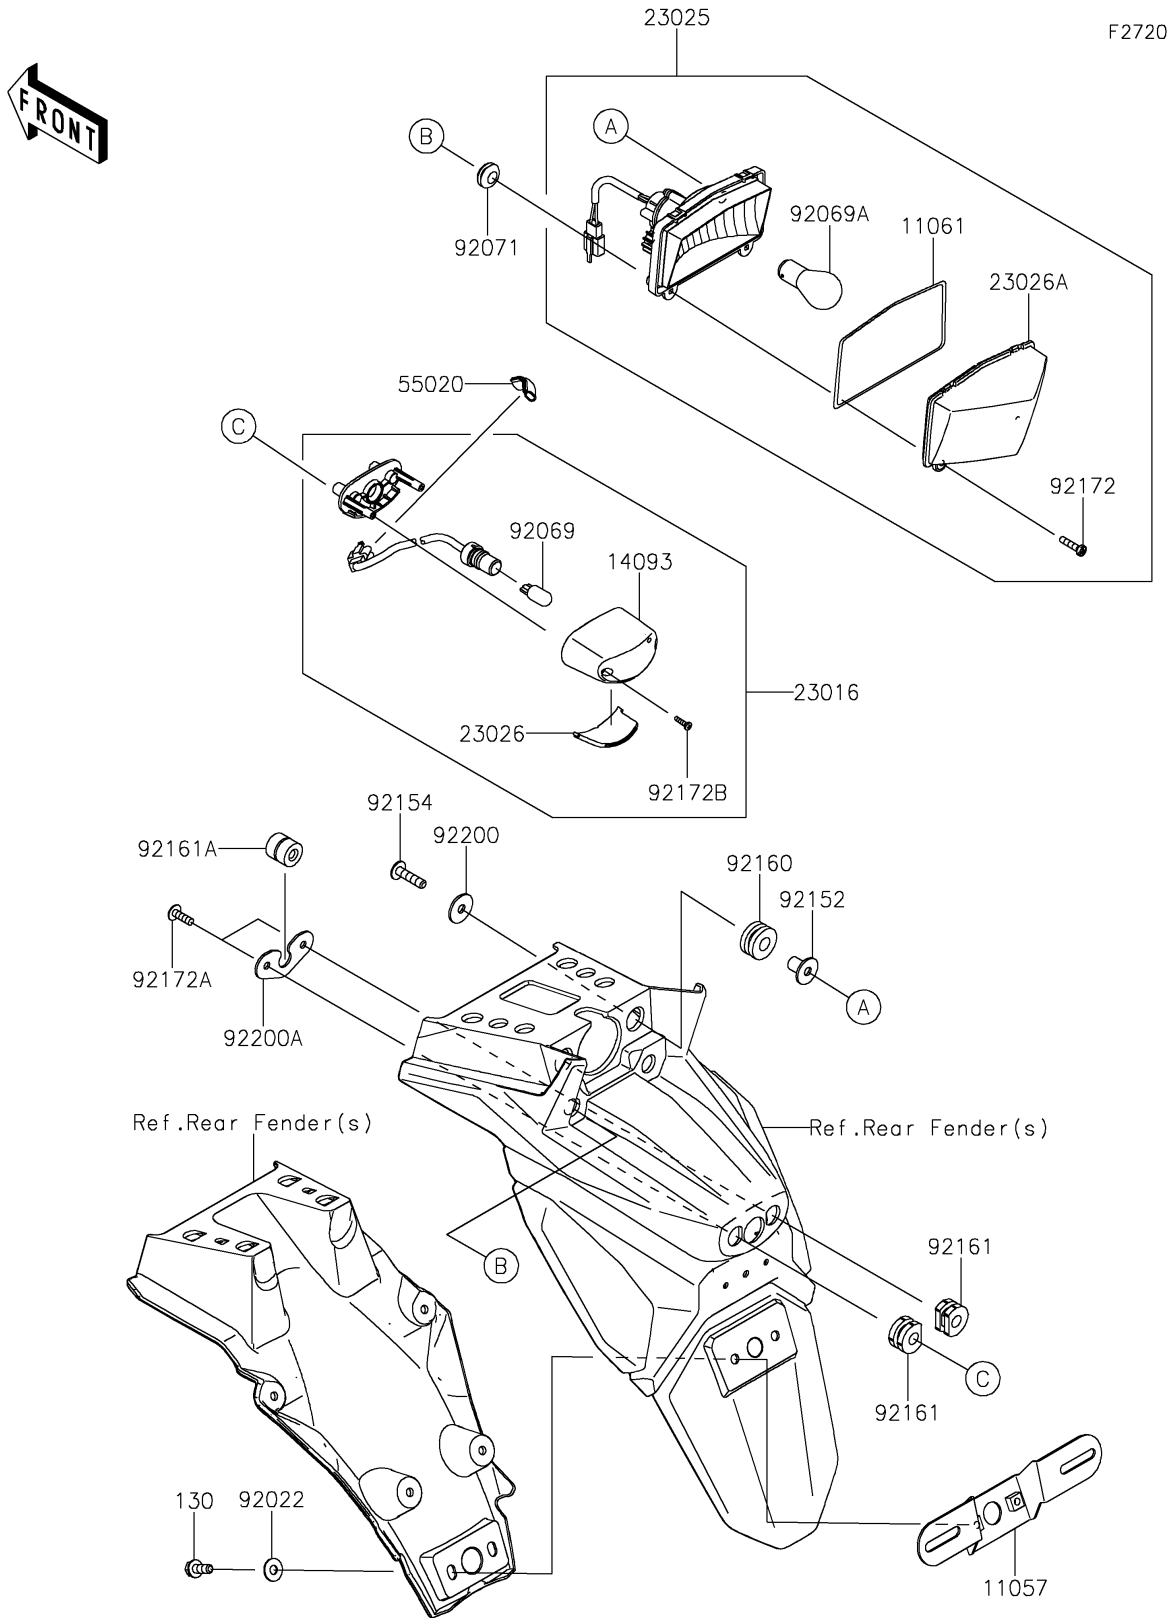

# 2022 KLR® 650 PARTS DIAGRAM

Taillight(s)

## 2022 KLR® 650 PARTS LIST

### Taillight(s)

ITEM NAME	PART NUMBER	QUANTITY
BRACKET,LICENSE PLATE (Ref # 11057)	11057-1046	1
GASKET,TAIL LAMP LENS (Ref # 11061)	11061-0393	1
COVER,LICENSE LAMP (Ref # 14093)	14093-0525	1
LAMP-ASSY,LICENCE (Ref # 23016)	23016-0604	1
LAMP-TAIL (Ref # 23025)	23025-0392	1
LENS,LICENSE LAMP (Ref # 23026)	23026-0025	1
LENS,TAIL LAMP (Ref # 23026A)	23026-0036	1
GUARD,50X30 (Ref # 55020)	55020-2334	1
WASHER,6.5X16X1.0 (Ref # 92022)	92022-1093	2
BULB,12V 5W (Ref # 92069)	92069-1016	1
BULB,12V 21/5W (Ref # 92069A)	92069-1084	1
GROMMET (Ref # 92071)	92071-024	2
COLLAR,6.3X9.5X13.5 (Ref # 92152)	92152-1942	2
BOLT,SOCKET,6X25 (Ref # 92154)	92154-0071	2
DAMPER (Ref # 92160)	92160-1162	2
DAMPER (Ref # 92161)	92161-0776	2
DAMPER,6X18X18.2 (Ref # 92161A)	92161-1809	1
SCREW,4.2X19 (Ref # 92172)	92172-0411	2
SCREW,TAPPING,5X16 (Ref # 92172A)	92172-0427	2
SCREW,4X12 (Ref # 92172B)	92172-0904	2
WASHER,6.5X22X1.6 (Ref # 92200)	92200-1087	2
WASHER (Ref # 92200A)	92200-1773	1
BOLT-FLANGED,6X16 (Ref # 130)	130BA0616	2