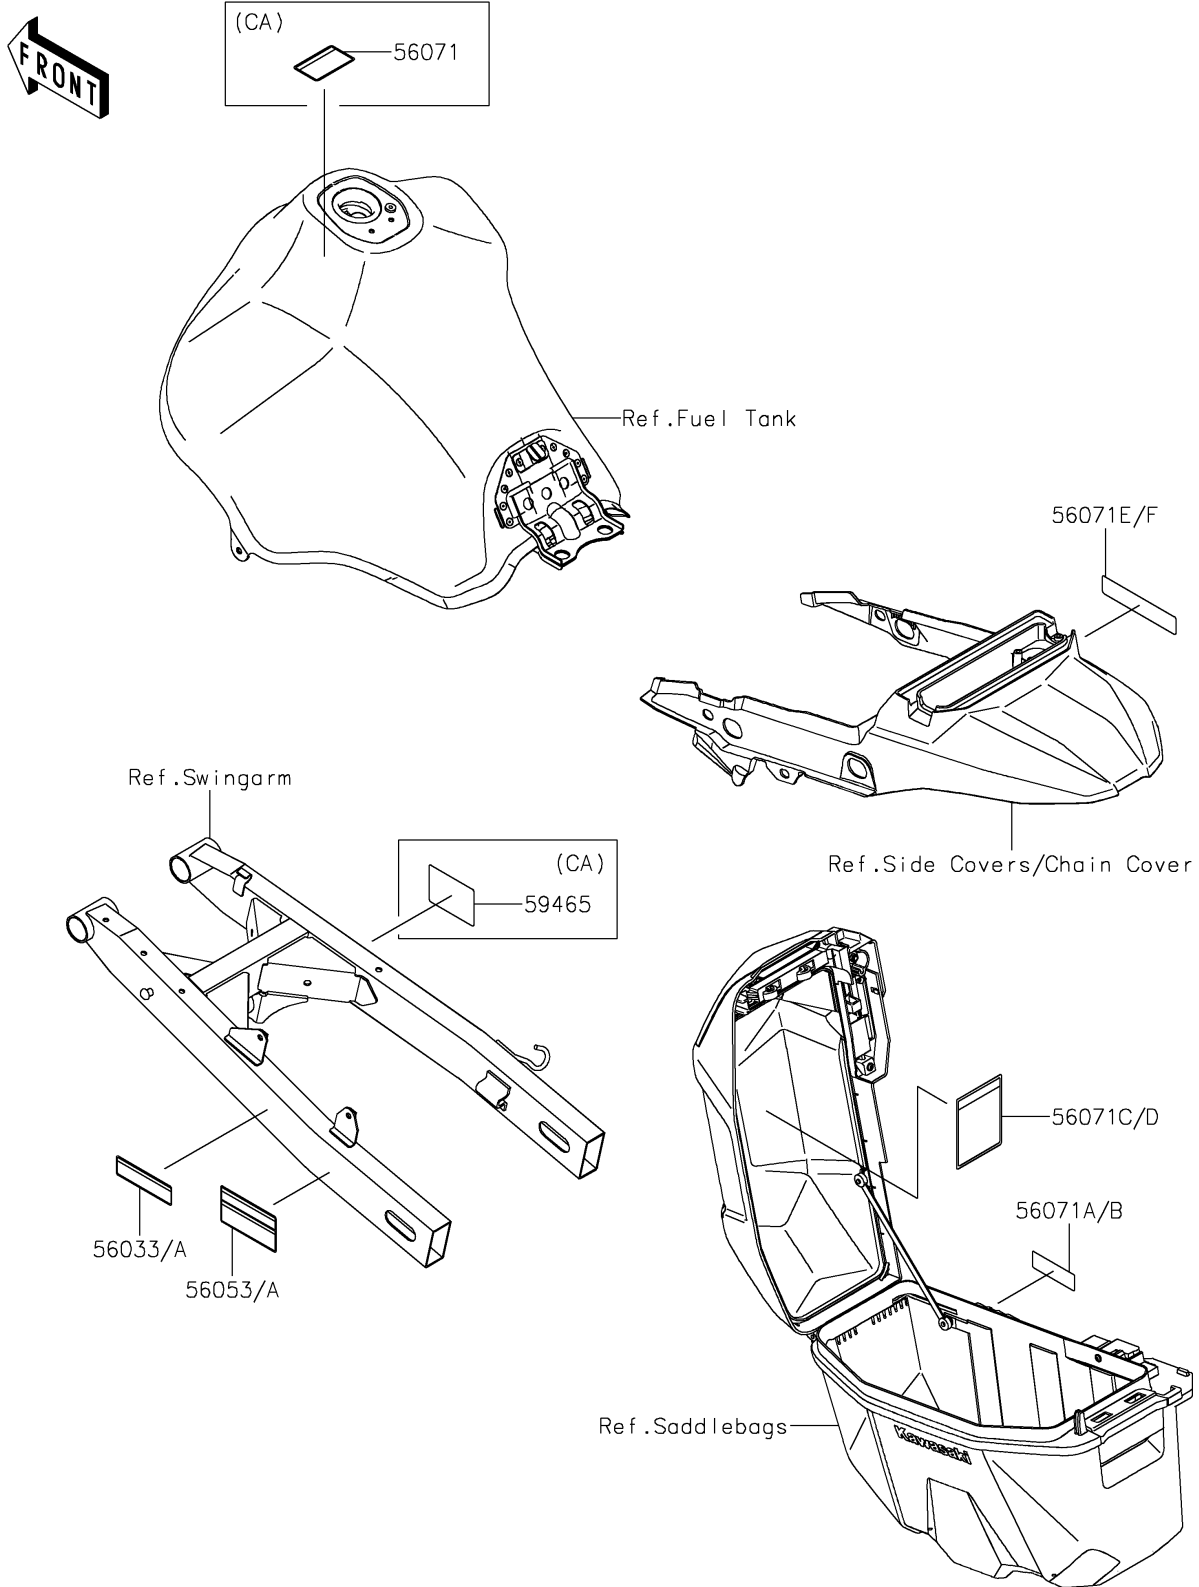

2022 KLR® 650 PARTS DIAGRAM

Labels

F2860

2022 KLR® 650 PARTS LIST

Labels

ITEM NAME	PART NUMBER	QUANTITY
LABEL-MANUAL,CHAIN (Ref # 56033)	56033-1478	1
LABEL-SPECIFICATION,TIRE&LOAD (Ref # 56053)	56053-1837	1
LABEL-WARNING,NO SIT (Ref # 56071B)	56071-0758	2
LABEL-WARNING,MAX LOAD (Ref # 56071C)	56071-0941	2
LABEL-WARNING,CARRIER LOADING (Ref # 56071E)	56071-1044	1