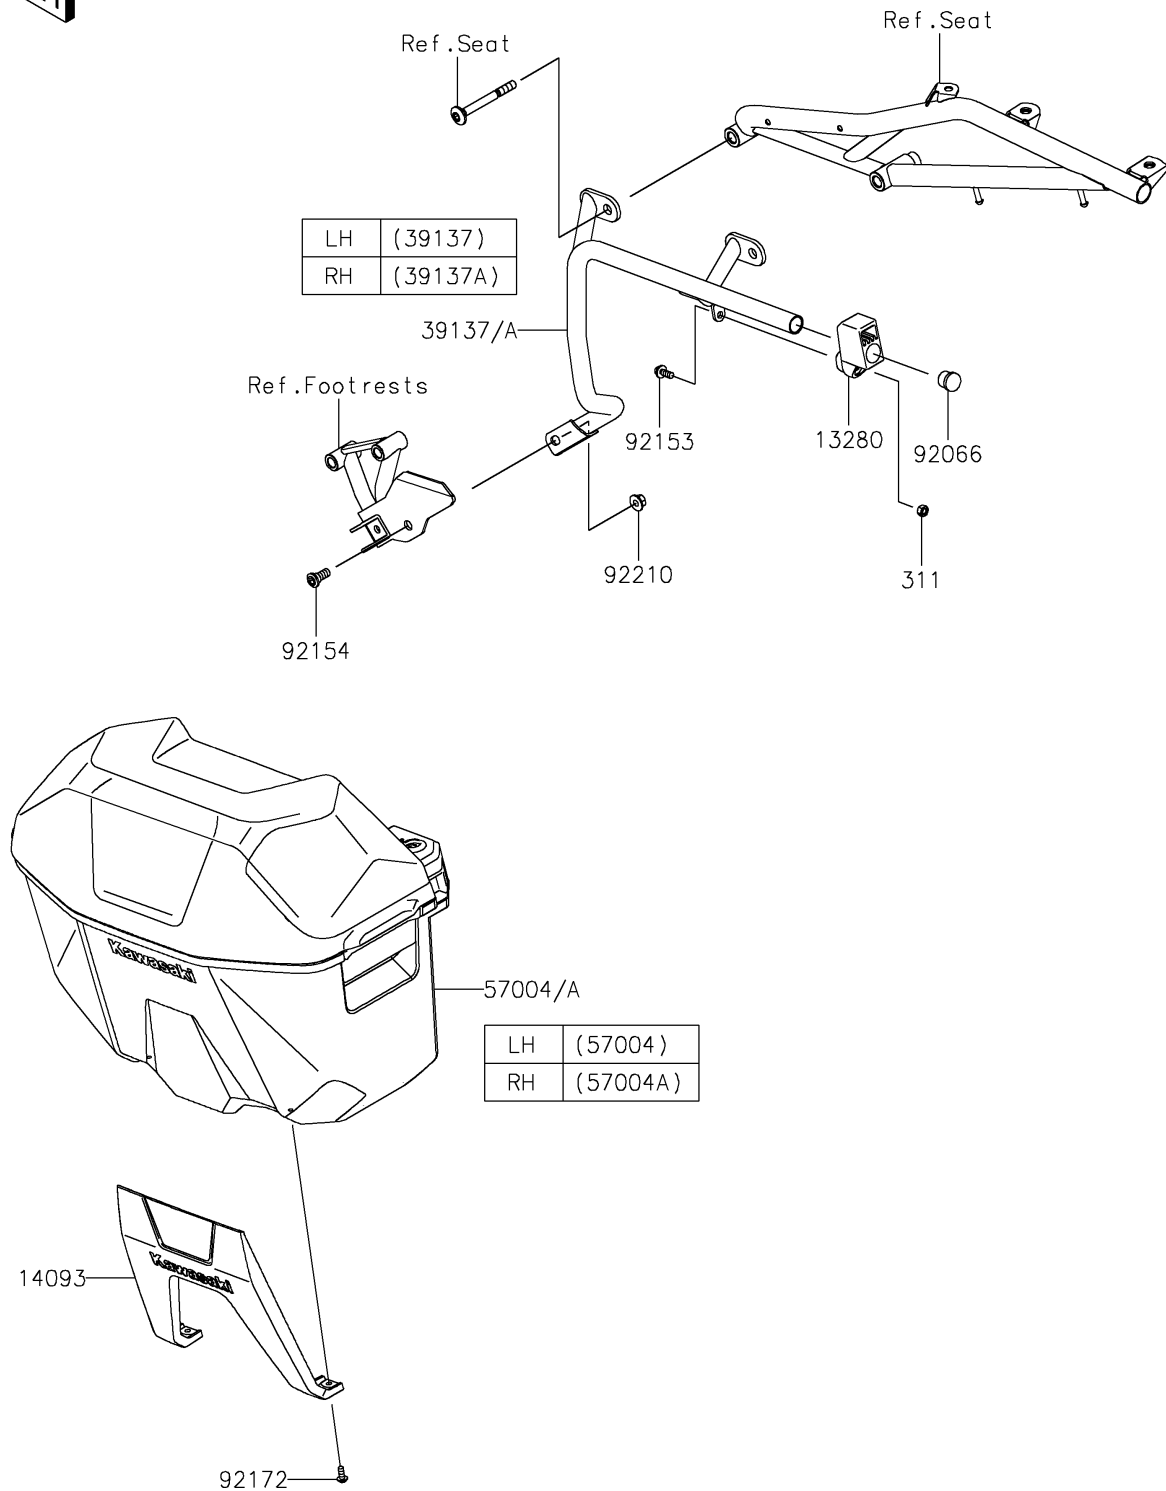

# 2022 KLR® 650 PARTS DIAGRAM

Saddlebags

F2873

## 2022 KLR® 650 PARTS LIST

### Saddlebags

ITEM NAME	PART NUMBER	QUANTITY
HOLDER,PANNIER (Ref # 13280)	13280-1314	2
COVER,PANNIER,M.P.SILVER (Ref # 14093)	14093-1068-GU	2
STAY-COMP,LH (Ref # 39137)	39137-0708	1
STAY-COMP,RH (Ref # 39137A)	39137-0709	1
BAG-ASSY,PANNIER,LH (Ref # 57004)	57004-0015	1
BAG-ASSY,PANNIER,RH (Ref # 57004A)	57004-0016	1
PLUG (Ref # 92066)	92066-1484	2
BOLT,FLANGED,6X14 (Ref # 92153)	92153-1571	2
BOLT,SOCKET8X20 (Ref # 92154)	92154-1711	2
SCREW,SOCKET,5X14 (Ref # 92172)	92172-0823	4
NUT,FLANGED,8MM (Ref # 92210)	92210-0304	2
NUT-HEX,6MM (Ref # 311)	311BA0600	2