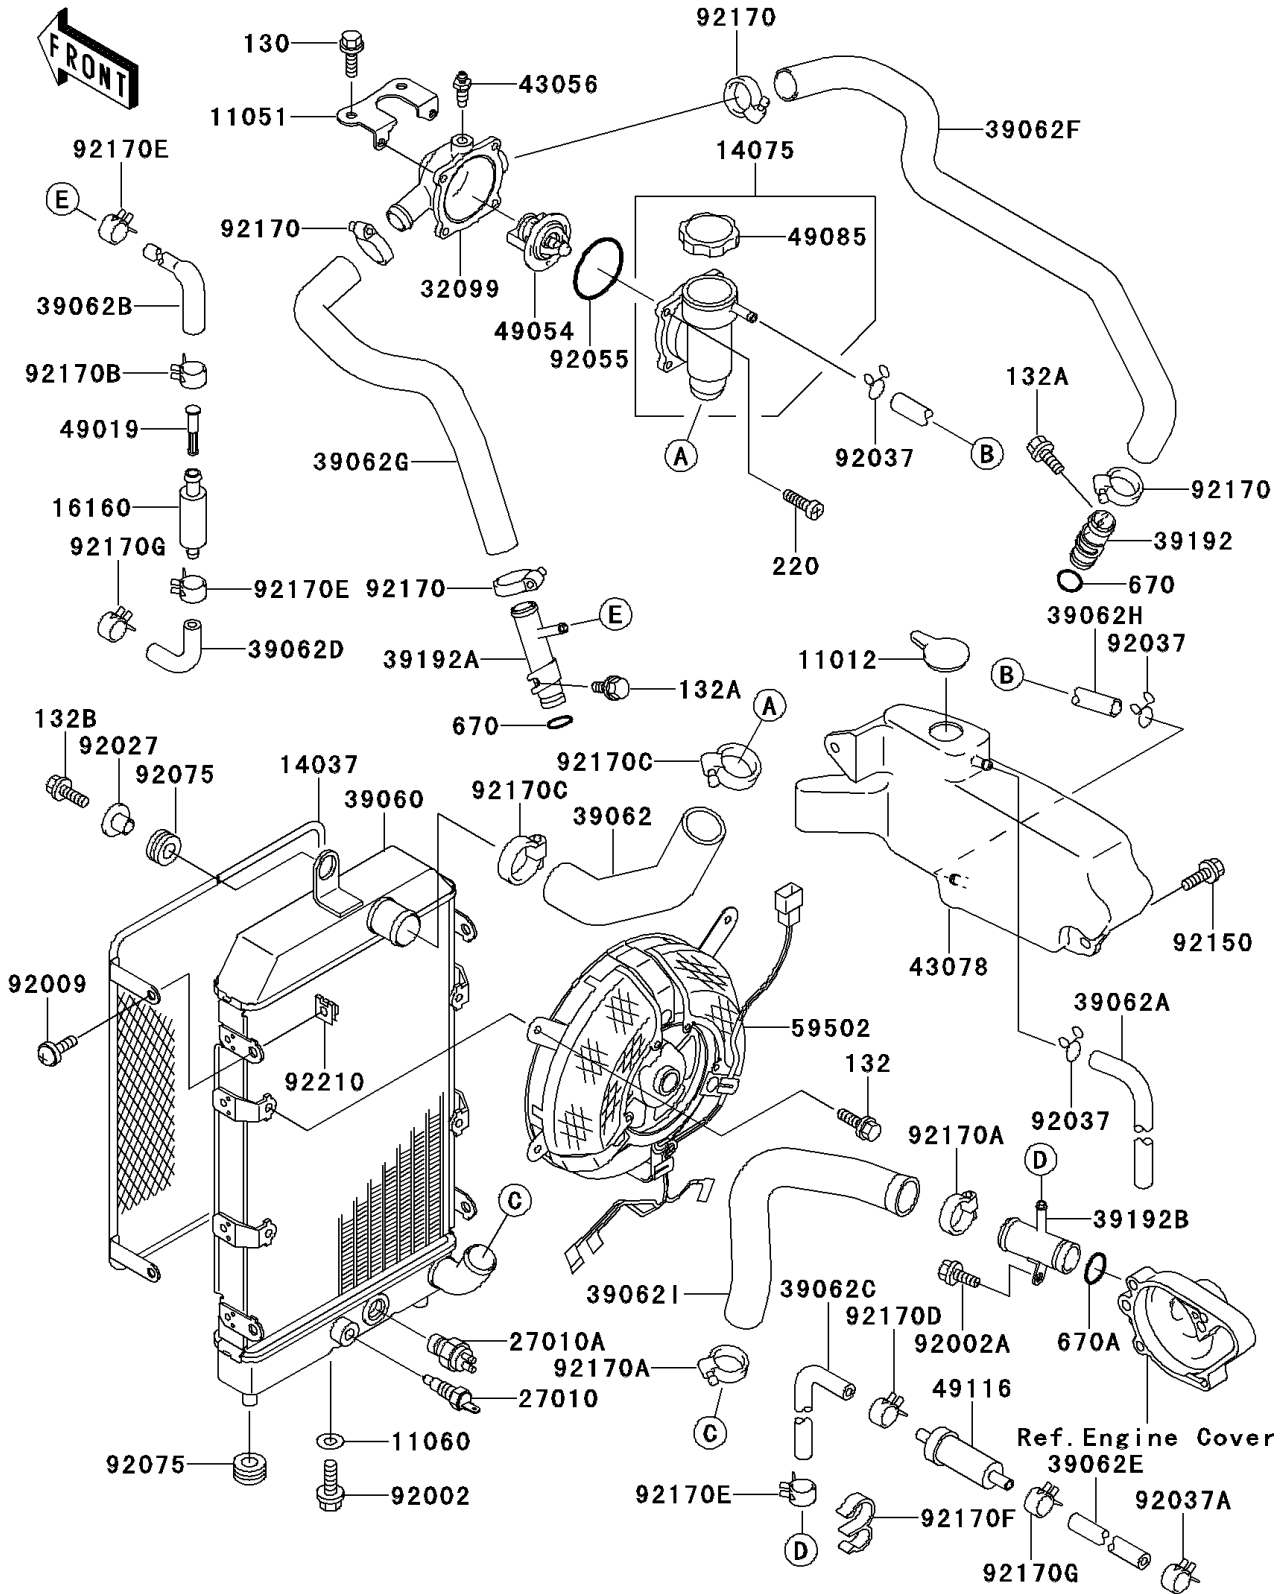

1999 Vulcan 1500 Nomad PARTS DIAGRAM

Radiator

E3032

1999 Vulcan 1500 Nomad PARTS LIST

Radiator

ITEM NAME	PART NUMBER	QUANTITY
CAP (Ref # 11012)	11012-1585	1
BRACKET,THERMOSTAT CASE (Ref # 11051)	11051-1535	1
GASKET,DRAIN PLUG (Ref # 11060)	11060-1767	1
SCREEN (Ref # 14037)	14037-1251	1
CAP-ASSY (Ref # 14075)	14075-1068	1
BODY,FILTER (Ref # 16160)	16160-1151	1
SWITCH,WARNING (Ref # 27010)	27010-1305	1
SWITCH,FAN (Ref # 27010A)	27010-1364	1
CASE,THERMOSTAT (Ref # 32099)	32099-1093	1
RADIATOR (Ref # 39060)	39060-1165	1
HOSE-COOLING,THERMO-RADIATOR (Ref # 39062)	39062-1696	1
HOSE-COOLING,OVERFLOW (Ref # 39062A)	39062-1700	1
HOSE-COOLING (Ref # 39062B)	39062-1753	1
HOSE-COOLING,CAB-CHACK VALVE (Ref # 39062C)	39062-1756	1
HOSE-COOLING (Ref # 39062D)	39062-1760	1
HOSE-COOLING (Ref # 39062E)	39062-1764	1
HOSE-COOLING,HEAD RR-THERMO (Ref # 39062F)	39062-1777	1
HOSE-COOLING,HEAD FR-THERMO (Ref # 39062G)	39062-1778	1
HOSE-COOLING,RESERVOIR (Ref # 39062H)	39062-1783	1
HOSE-COOLING,RADIATOR-PUMP (Ref # 39062I)	39062-1850	1
PIPE-WATER (Ref # 39192)	39192-1094	1
PIPE-WATER (Ref # 39192A)	39192-1114	1
PIPE-WATER (Ref # 39192B)	39192-1136	1
BREATHER (Ref # 43056)	43056-003	1
RESERVOIR (Ref # 43078)	43078-1153	1
FILTER-WATER (Ref # 49019)	49019-1068	1
THERMOSTAT (Ref # 49054)	49054-1067	1
CAP-ASSY-PRESSURE (Ref # 49085)	49085-1067	1
VALVE-ASSY (Ref # 49116)	49116-1167	1