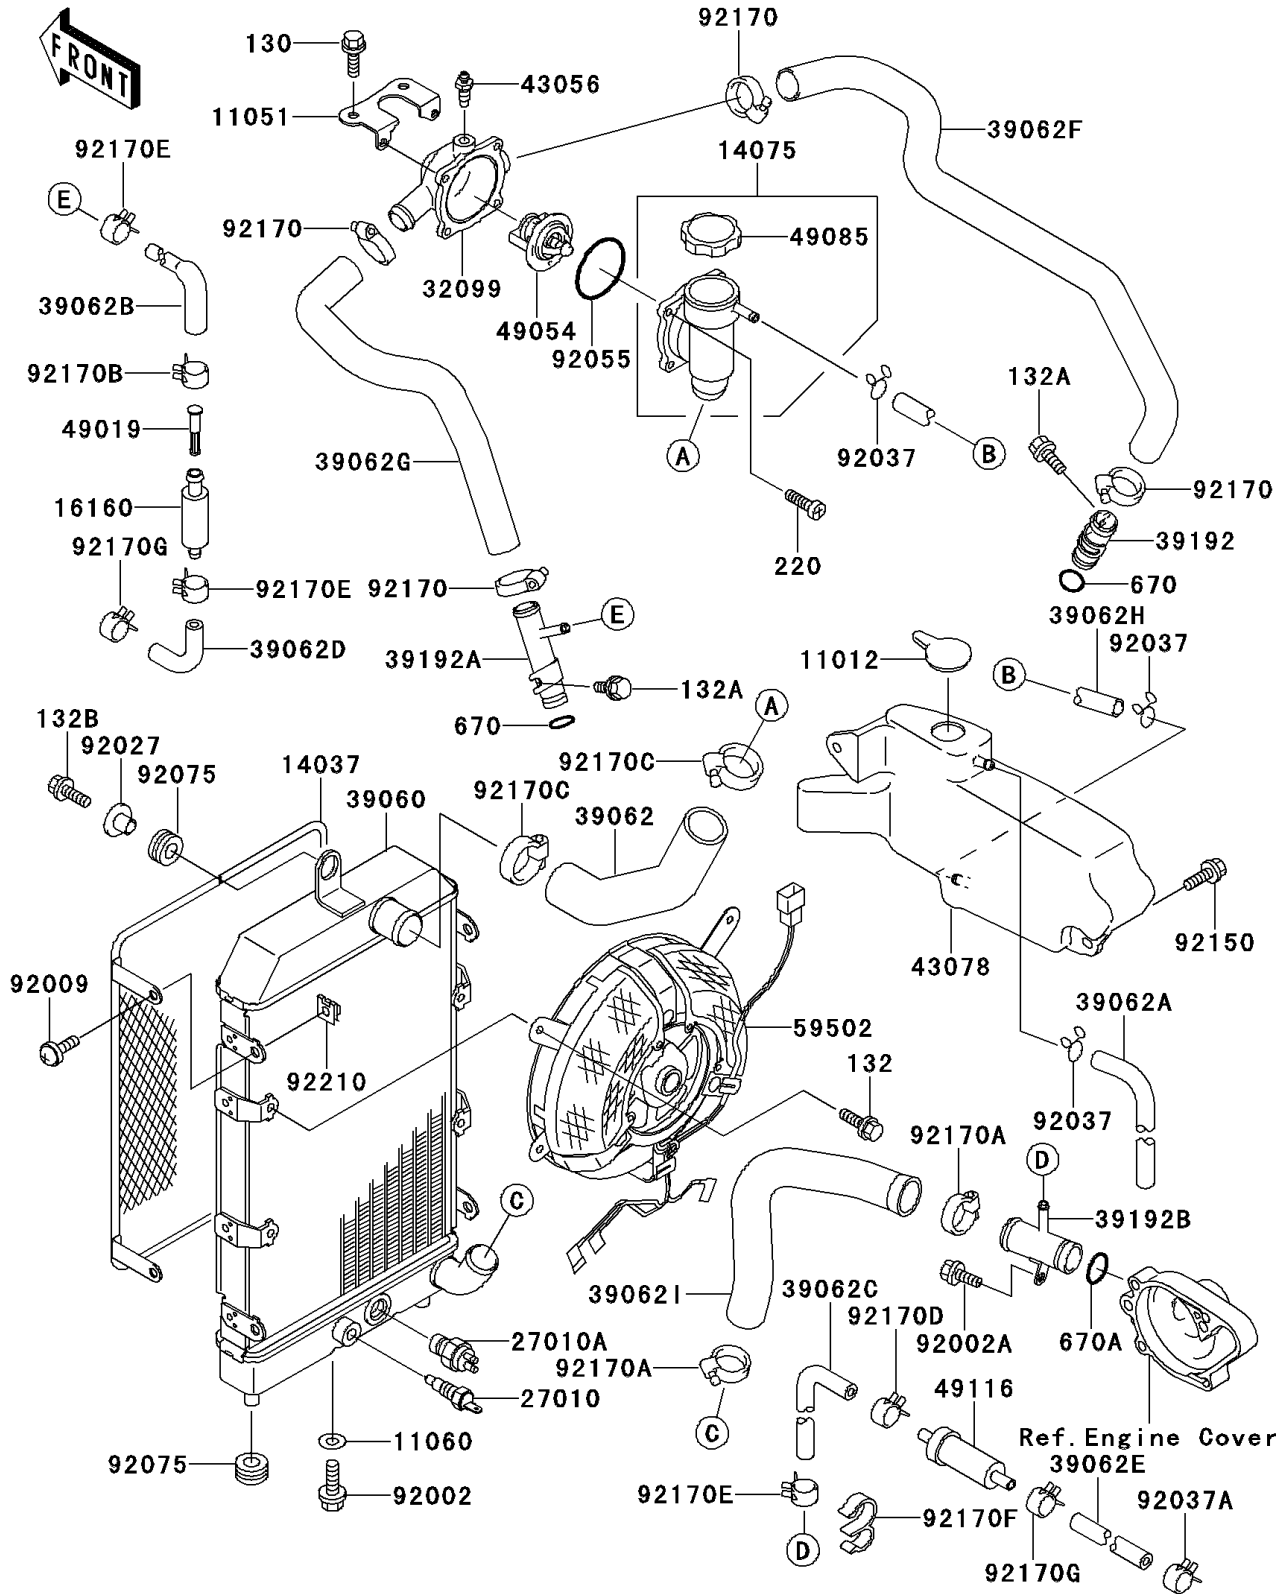

# 1999 Vulcan 1500 Nomad PARTS DIAGRAM

Radiator

E3032

# 1999 Vulcan 1500 Nomad PARTS LIST

## Radiator

ITEM NAME	PART NUMBER	QUANTITY
CAP (Ref # 11012)	11012-1585	1
BRACKET,THERMOSTAT CASE (Ref # 11051)	11051-1535	1
GASKET,DRAIN PLUG (Ref # 11060)	11060-1767	1
SCREEN (Ref # 14037)	14037-1251	1
CAP-ASSY (Ref # 14075)	14075-1068	1
BODY,FILTER (Ref # 16160)	16160-1151	1
SWITCH,WARNING (Ref # 27010)	27010-1305	1
SWITCH,FAN (Ref # 27010A)	27010-1364	1
CASE,THERMOSTAT (Ref # 32099)	32099-1093	1
RADIATOR (Ref # 39060)	39060-1165	1
HOSE-COOLING,THERMO-RADIATOR (Ref # 39062)	39062-1696	1
HOSE-COOLING,OVERFLOW (Ref # 39062A)	39062-1700	1
HOSE-COOLING (Ref # 39062B)	39062-1753	1
HOSE-COOLING,CAB-CHACK VALVE (Ref # 39062C)	39062-1756	1
HOSE-COOLING (Ref # 39062D)	39062-1760	1
HOSE-COOLING (Ref # 39062E)	39062-1764	1
HOSE-COOLING,HEAD RR-THERMO (Ref # 39062F)	39062-1777	1
HOSE-COOLING,HEAD FR-THERMO (Ref # 39062G)	39062-1778	1
HOSE-COOLING,RESERVOIR (Ref # 39062H)	39062-1783	1
HOSE-COOLING,RADIATOR-PUMP (Ref # 39062I)	39062-1850	1
PIPE-WATER (Ref # 39192)	39192-1094	1
PIPE-WATER (Ref # 39192A)	39192-1114	1
PIPE-WATER (Ref # 39192B)	39192-1136	1
BREATHER (Ref # 43056)	43056-003	1
RESERVOIR (Ref # 43078)	43078-1153	1
FILTER-WATER (Ref # 49019)	49019-1068	1
THERMOSTAT (Ref # 49054)	49054-1067	1
CAP-ASSY-PRESSURE (Ref # 49085)	49085-1067	1
VALVE-ASSY (Ref # 49116)	49116-1167	1