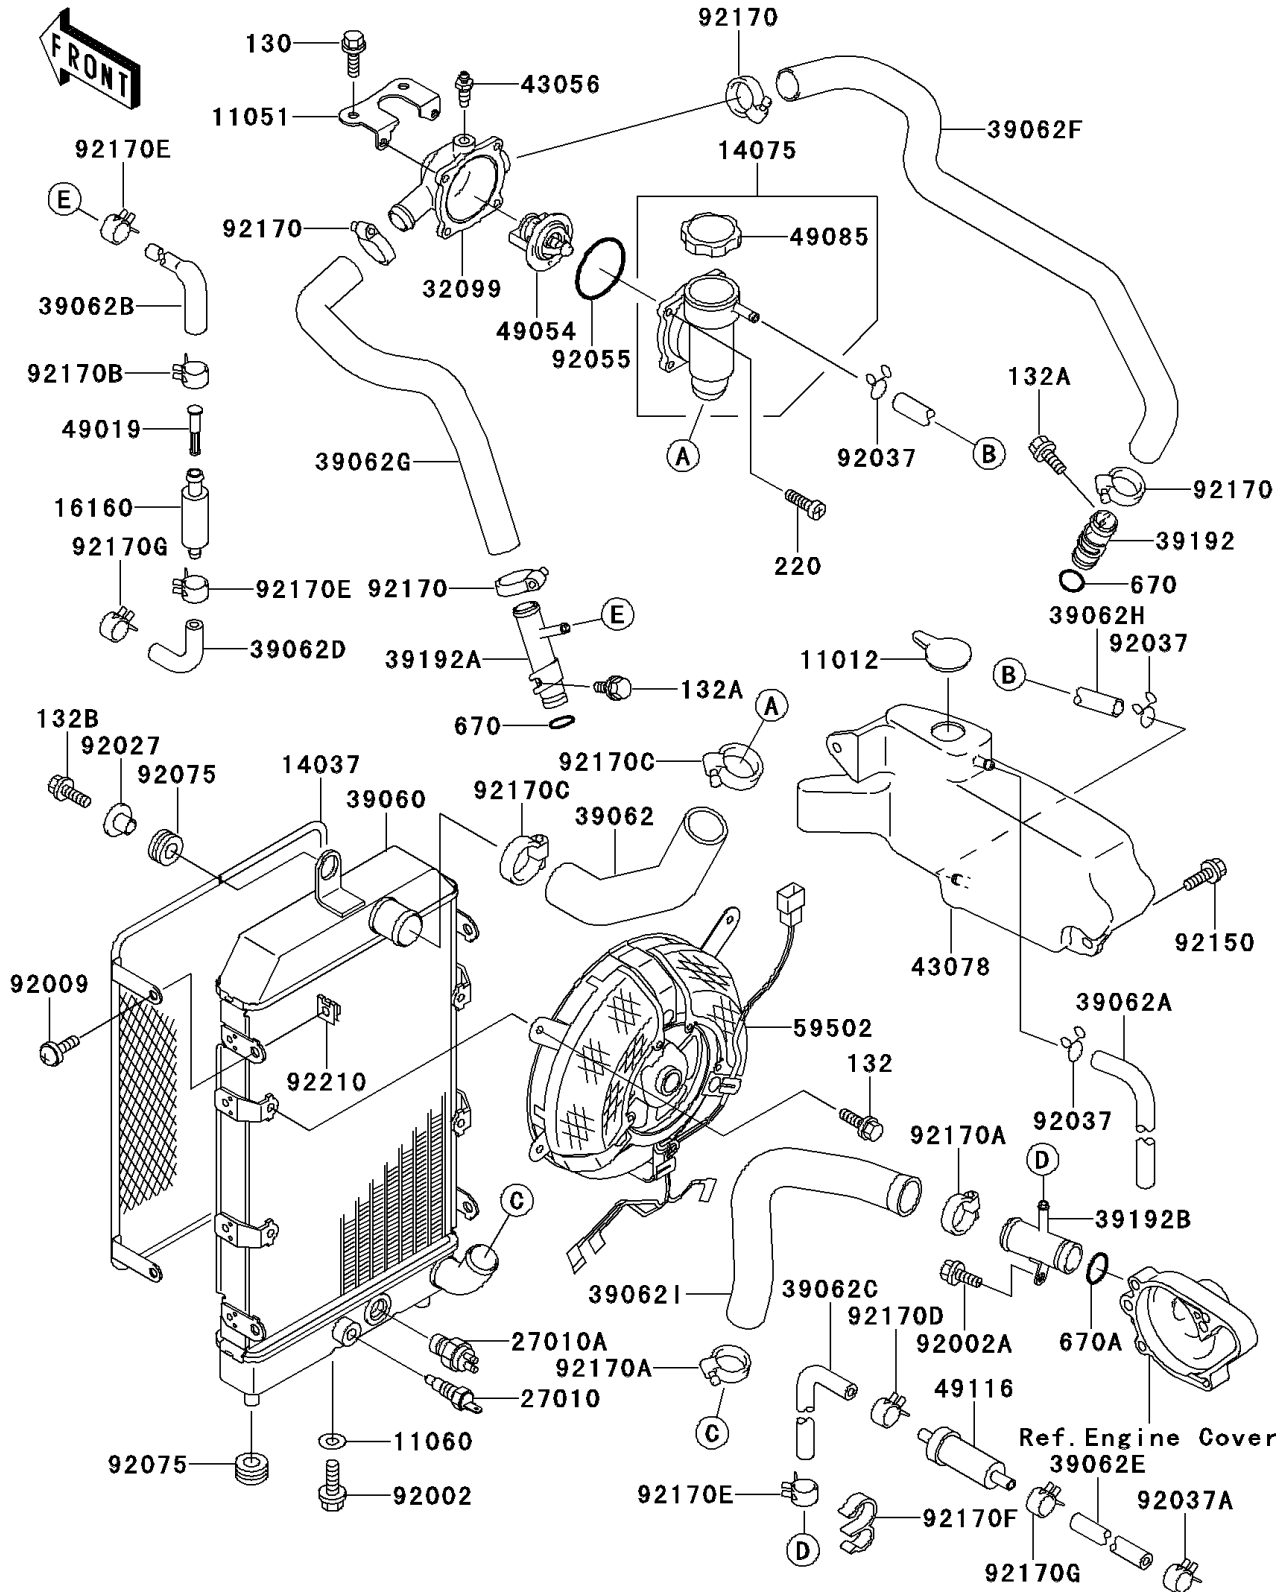

2000 Vulcan 1500 Nomad PARTS DIAGRAM

Radiator

E3032

2000 Vulcan 1500 Nomad PARTS LIST

Radiator

ITEM NAME	PART NUMBER	QUANTITY
CAP (Ref # 11012)	11012-1585	1
BRACKET,THERMOSTAT CASE (Ref # 11051)	11051-1535	1
GASKET,DRAIN PLUG (Ref # 11060)	11060-1767	1
SCREEN (Ref # 14037)	14037-1251	1
CAP-ASSY (Ref # 14075)	14075-1068	1
BODY,FILTER (Ref # 16160)	16160-1151	1
SWITCH,WARNING (Ref # 27010)	27010-1305	1
SWITCH,FAN (Ref # 27010A)	27010-1364	1
CASE,THERMOSTAT (Ref # 32099)	32099-1093	1
RADIATOR (Ref # 39060)	39060-1165	1
HOSE-COOLING,THERMO-RADIATOR (Ref # 39062)	39062-1696	1
HOSE-COOLING,OVERFLOW (Ref # 39062A)	39062-1700	1
HOSE-COOLING (Ref # 39062B)	39062-1753	1
HOSE-COOLING,CAB-CHACK VALVE (Ref # 39062C)	39062-1756	1
HOSE-COOLING (Ref # 39062D)	39062-1760	1
HOSE-COOLING (Ref # 39062E)	39062-1764	1
HOSE-COOLING,HEAD RR-THERMO (Ref # 39062F)	39062-1777	1
HOSE-COOLING,HEAD FR-THERMO (Ref # 39062G)	39062-1778	1
HOSE-COOLING,RESERVOIR (Ref # 39062H)	39062-1783	1
HOSE-COOLING,RADIATOR-PUMP (Ref # 39062I)	39062-1850	1
PIPE-WATER (Ref # 39192)	39192-1094	1
PIPE-WATER (Ref # 39192A)	39192-1114	1
PIPE-WATER (Ref # 39192B)	39192-1136	1
BREATHER (Ref # 43056)	43056-003	1
RESERVOIR (Ref # 43078)	43078-1153	1
FILTER-WATER (Ref # 49019)	49019-1068	1
THERMOSTAT (Ref # 49054)	49054-1067	1
CAP-ASSY-PRESSURE (Ref # 49085)	49085-1067	1
VALVE-ASSY (Ref # 49116)	49116-1167	1