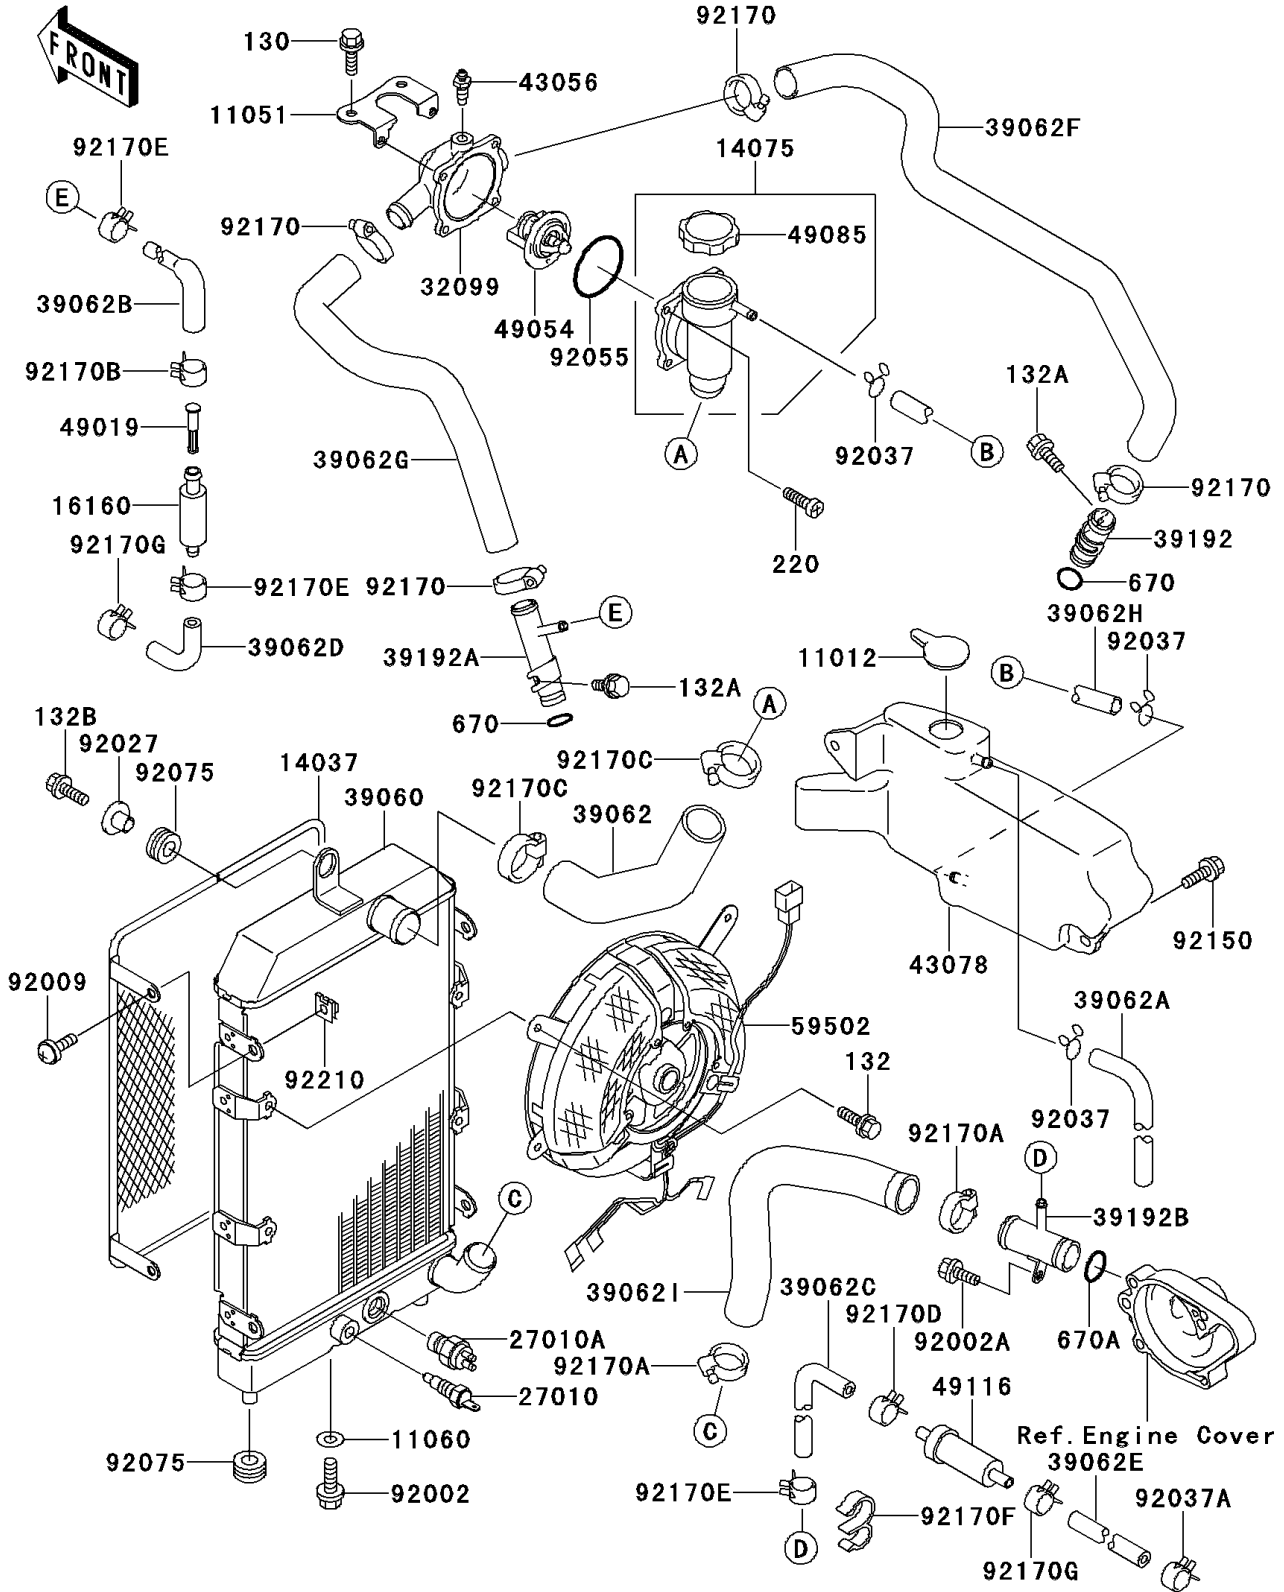

2001 Vulcan 1500 Nomad PARTS DIAGRAM

Radiator

E3032

2001 Vulcan 1500 Nomad PARTS LIST

Radiator

ITEM NAME	PART NUMBER	QUANTITY
CAP (Ref # 11012)	11012-1585	1
BRACKET,THERMOSTAT CASE (Ref # 11051)	11051-1535	1
GASKET,DRAIN PLUG (Ref # 11060)	11060-1767	1
SCREEN (Ref # 14037)	14037-1251	1
CAP-ASSY (Ref # 14075)	14075-1068	1
BODY,FILTER (Ref # 16160)	16160-1151	1
SWITCH,WARNING (Ref # 27010)	27010-1305	1
SWITCH,FAN (Ref # 27010A)	27010-1364	1
CASE,THERMOSTAT (Ref # 32099)	32099-1093	1
RADIATOR (Ref # 39060)	39060-1165	1
HOSE-COOLING,THERMO-RADIATOR (Ref # 39062)	39062-1696	1
HOSE-COOLING,OVERFLOW (Ref # 39062A)	39062-1700	1
HOSE-COOLING (Ref # 39062B)	39062-1753	1
HOSE-COOLING,CAB-CHACK VALVE (Ref # 39062C)	39062-1756	1
HOSE-COOLING (Ref # 39062D)	39062-1760	1
HOSE-COOLING (Ref # 39062E)	39062-1764	1
HOSE-COOLING,HEAD RR-THERMO (Ref # 39062F)	39062-1777	1
HOSE-COOLING,HEAD FR-THERMO (Ref # 39062G)	39062-1778	1
HOSE-COOLING,RESERVOIR (Ref # 39062H)	39062-1783	1
HOSE-COOLING,RADIATOR-PUMP (Ref # 39062I)	39062-1850	1
PIPE-WATER (Ref # 39192)	39192-1094	1
PIPE-WATER (Ref # 39192A)	39192-1114	1
PIPE-WATER (Ref # 39192B)	39192-1136	1
BREATHER (Ref # 43056)	43056-003	1
RESERVOIR (Ref # 43078)	43078-1153	1
FILTER-WATER (Ref # 49019)	49019-1068	1
THERMOSTAT (Ref # 49054)	49054-1067	1
CAP-ASSY-PRESSURE (Ref # 49085)	49085-1067	1
VALVE-ASSY (Ref # 49116)	49116-1167	1