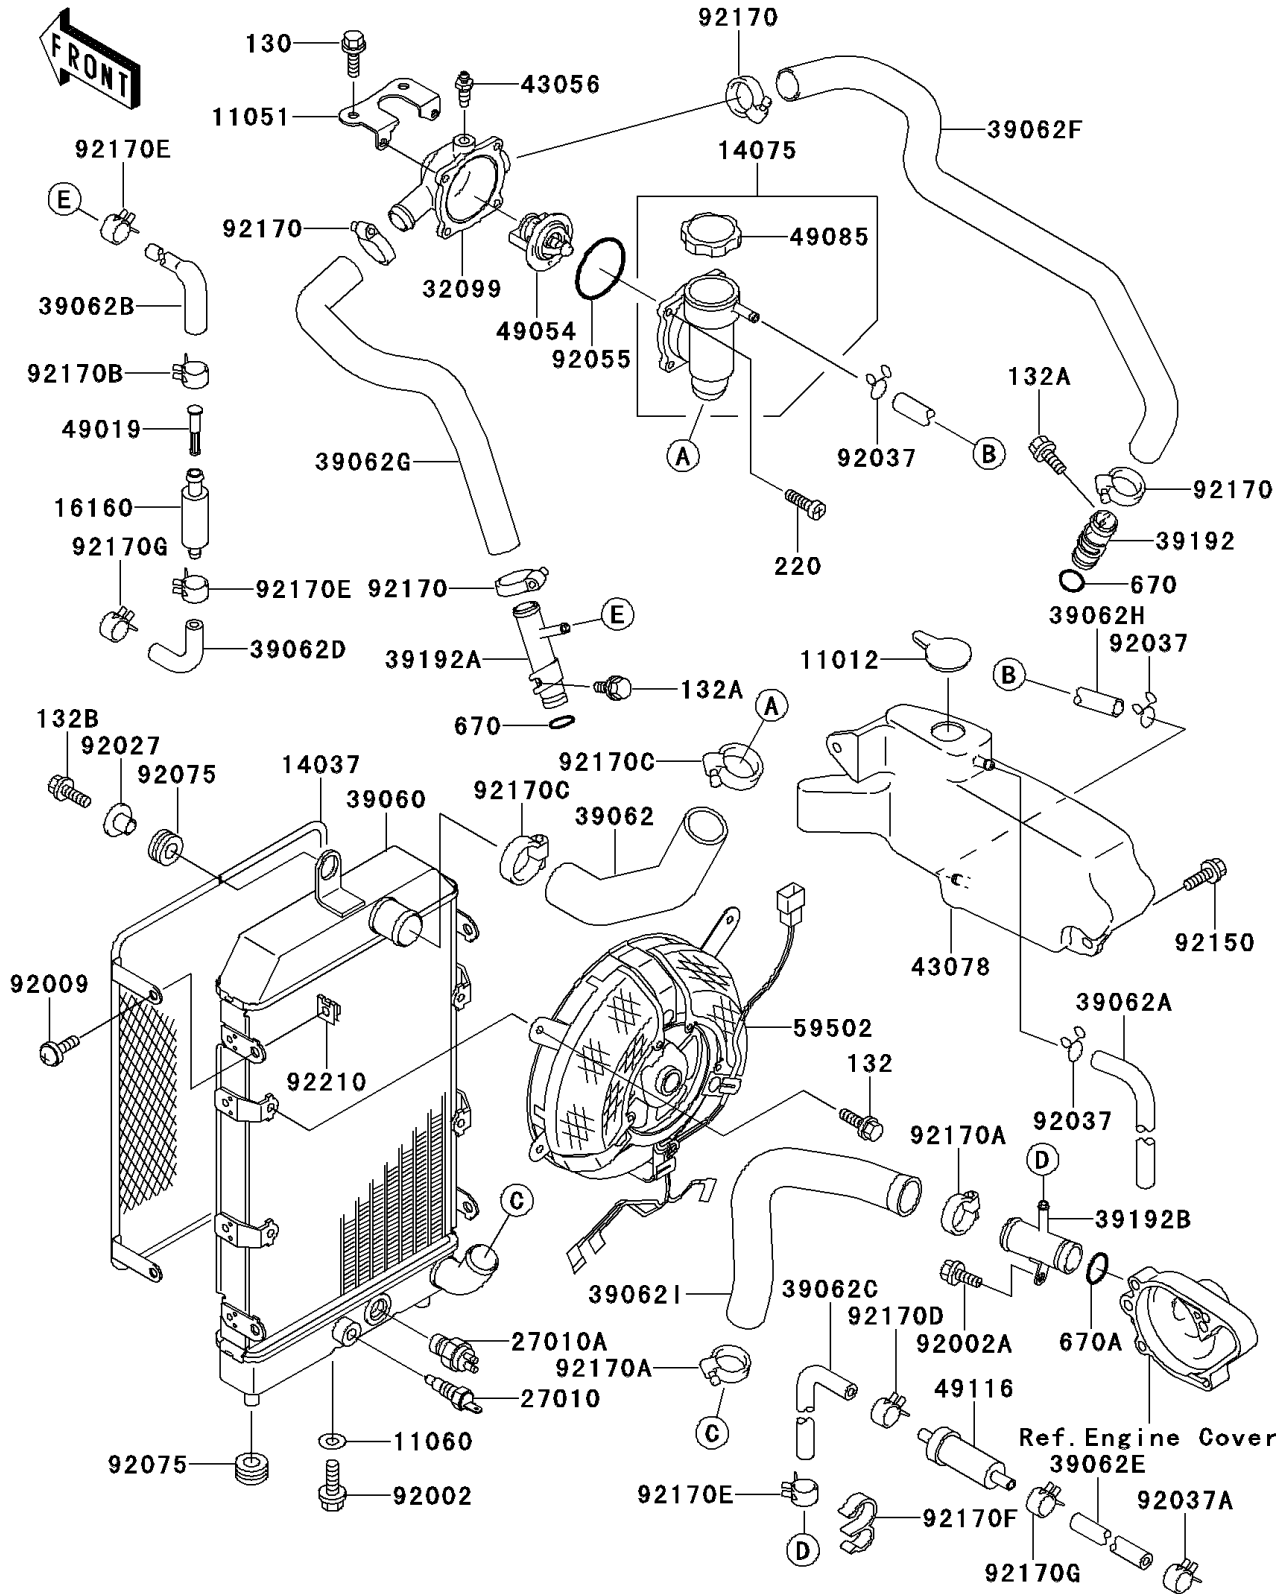

2001 Vulcan 1500 Nomad PARTS DIAGRAM

Radiator

E3032

2001 Vulcan 1500 Nomad PARTS LIST

Radiator

ITEM NAME	PART NUMBER	QUANTITY
CAP (Ref # 11012)	11012-1585	1
BRACKET,THERMOSTAT CASE (Ref # 11051)	11051-1535	1
GASKET,DRAIN PLUG (Ref # 11060)	11060-1767	1
SCREEN (Ref # 14037)	14037-1251	1
CAP-ASSY (Ref # 14075)	14075-1068	1
BODY,FILTER (Ref # 16160)	16160-1151	1
SWITCH,WARNING (Ref # 27010)	27010-1305	1
SWITCH,FAN (Ref # 27010A)	27010-1364	1
CASE,THERMOSTAT (Ref # 32099)	32099-1093	1
RADIATOR (Ref # 39060)	39060-1165	1
HOSE-COOLING,THERMO-RADIATOR (Ref # 39062)	39062-1696	1
HOSE-COOLING,OVERFLOW (Ref # 39062A)	39062-1700	1
HOSE-COOLING (Ref # 39062B)	39062-1753	1
HOSE-COOLING,CAB-CHACK VALVE (Ref # 39062C)	39062-1756	1
HOSE-COOLING (Ref # 39062D)	39062-1760	1
HOSE-COOLING (Ref # 39062E)	39062-1764	1
HOSE-COOLING,HEAD RR-THERMO (Ref # 39062F)	39062-1777	1
HOSE-COOLING,HEAD FR-THERMO (Ref # 39062G)	39062-1778	1
HOSE-COOLING,RESERVOIR (Ref # 39062H)	39062-1783	1
HOSE-COOLING,RADIATOR-PUMP (Ref # 39062I)	39062-1850	1
PIPE-WATER (Ref # 39192)	39192-1094	1
PIPE-WATER (Ref # 39192A)	39192-1114	1
PIPE-WATER (Ref # 39192B)	39192-1136	1
BREATHER (Ref # 43056)	43056-003	1
RESERVOIR (Ref # 43078)	43078-1153	1
FILTER-WATER (Ref # 49019)	49019-1068	1
THERMOSTAT (Ref # 49054)	49054-1067	1
CAP-ASSY-PRESSURE (Ref # 49085)	49085-1067	1
VALVE-ASSY (Ref # 49116)	49116-1167	1