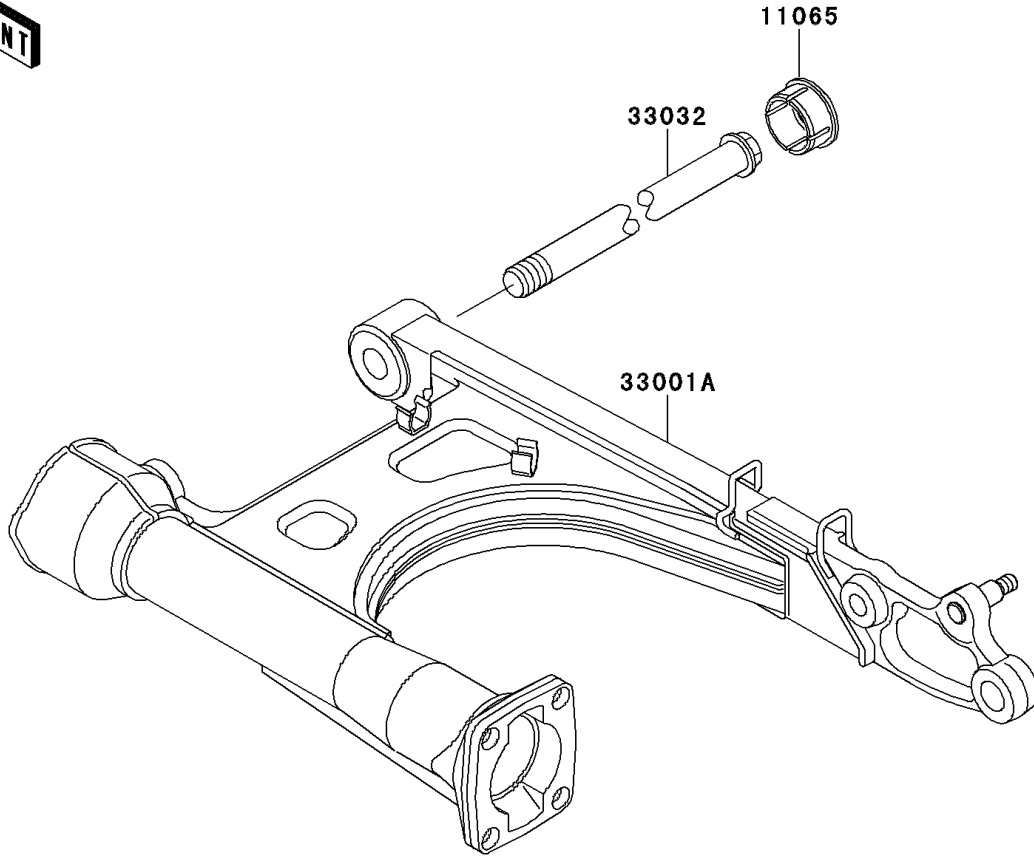

1999 Vulcan 1500 Nomad PARTS DIAGRAM

Swingarm

F2141

1999 Vulcan 1500 Nomad PARTS LIST

Swingarm

ITEM NAME	PART NUMBER	QUANTITY
CAP,SWING ARM (Ref # 11065)	11065-1099	1
ARM-COMP-SWING (Ref # 33001)	33001-1501	1
SHAFT-SWING ARM (Ref # 33032)	33032-1181	1