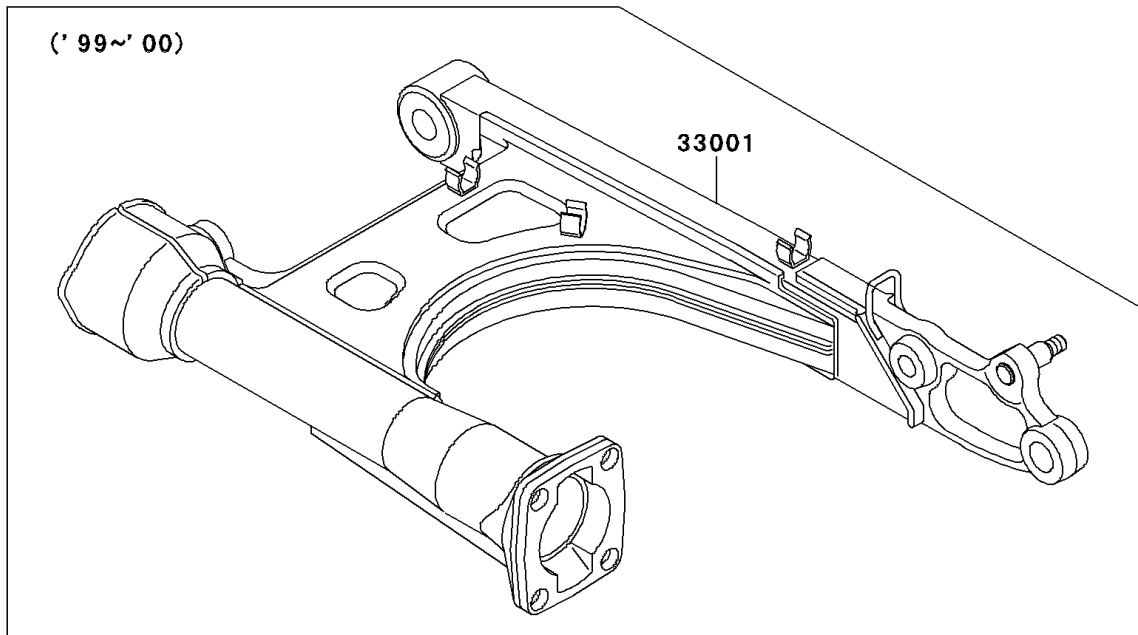

1999 Vulcan 1500 Nomad PARTS DIAGRAM

Swingarm

F2141

1999 Vulcan 1500 Nomad PARTS LIST

Swingarm

ITEM NAME	PART NUMBER	QUANTITY
CAP,SWING ARM (Ref # 11065)	11065-1099	1
ARM-COMP-SWING (Ref # 33001)	33001-1501	1
SHAFT-SWING ARM (Ref # 33032)	33032-1181	1