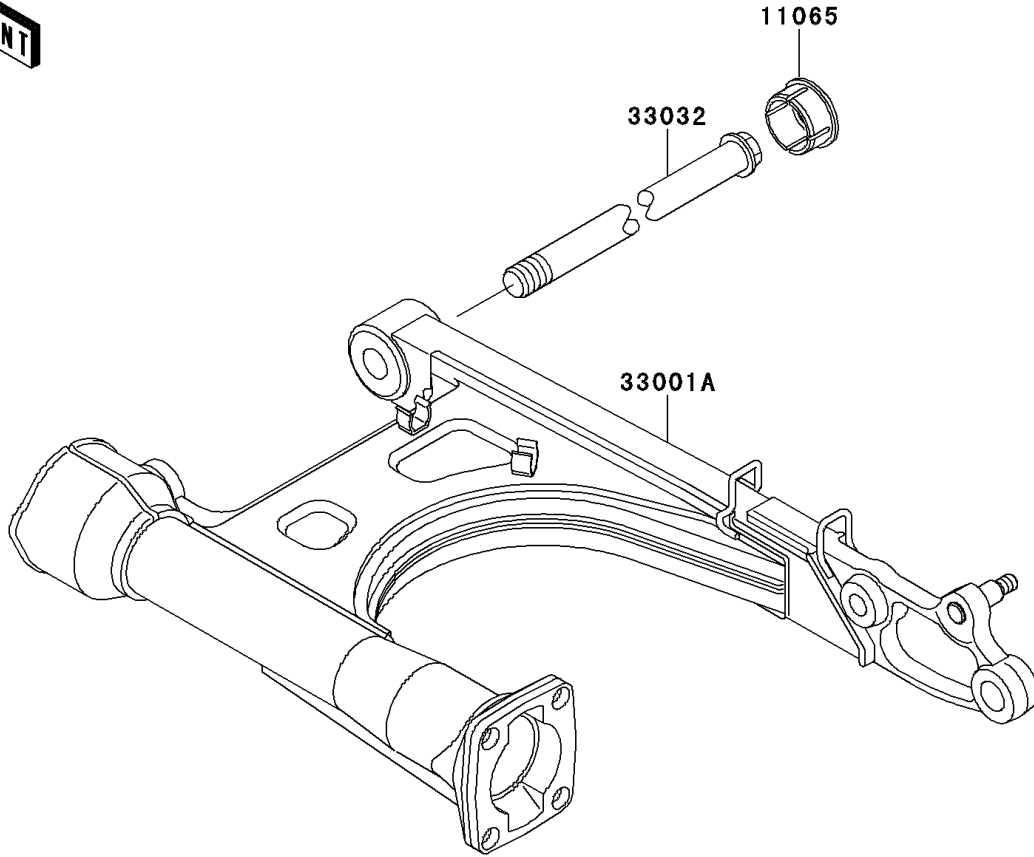

2000 Vulcan 1500 Nomad PARTS DIAGRAM

Swingarm

F2141

2000 Vulcan 1500 Nomad PARTS LIST

Swingarm

ITEM NAME	PART NUMBER	QUANTITY
CAP,SWING ARM (Ref # 11065)	11065-1099	1
ARM-COMP-SWING (Ref # 33001)	33001-1501	1
SHAFT-SWING ARM (Ref # 33032)	33032-1181	1