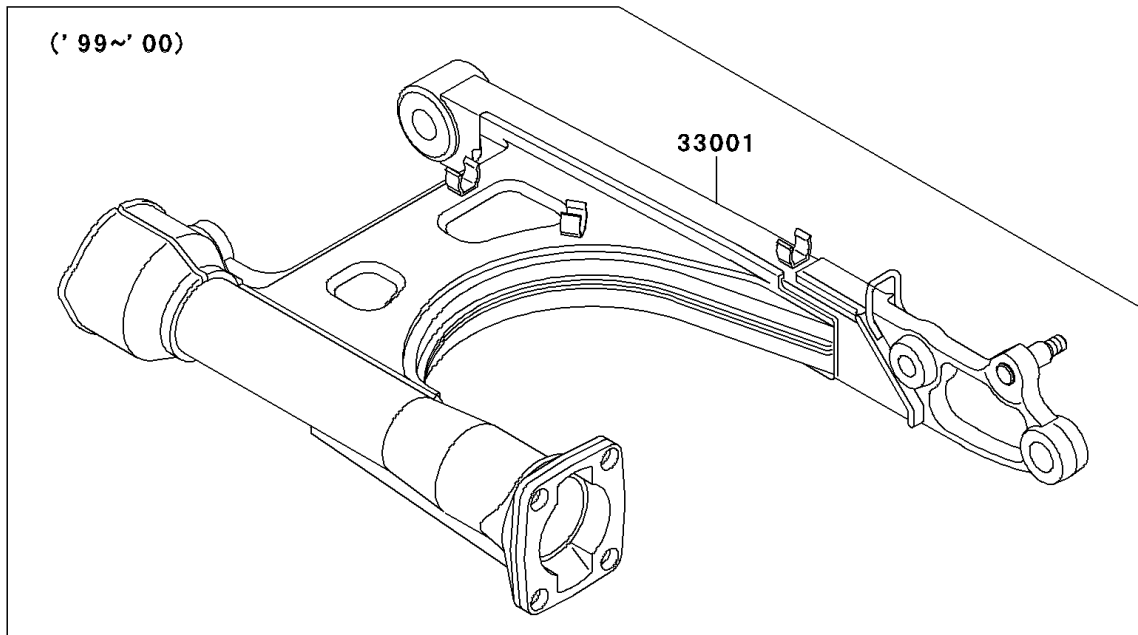

2000 Vulcan 1500 Nomad PARTS DIAGRAM

Swingarm

F2141

2000 Vulcan 1500 Nomad PARTS LIST

Swingarm

ITEM NAME	PART NUMBER	QUANTITY
CAP,SWING ARM (Ref # 11065)	11065-1099	1
ARM-COMP-SWING (Ref # 33001)	33001-1501	1
SHAFT-SWING ARM (Ref # 33032)	33032-1181	1