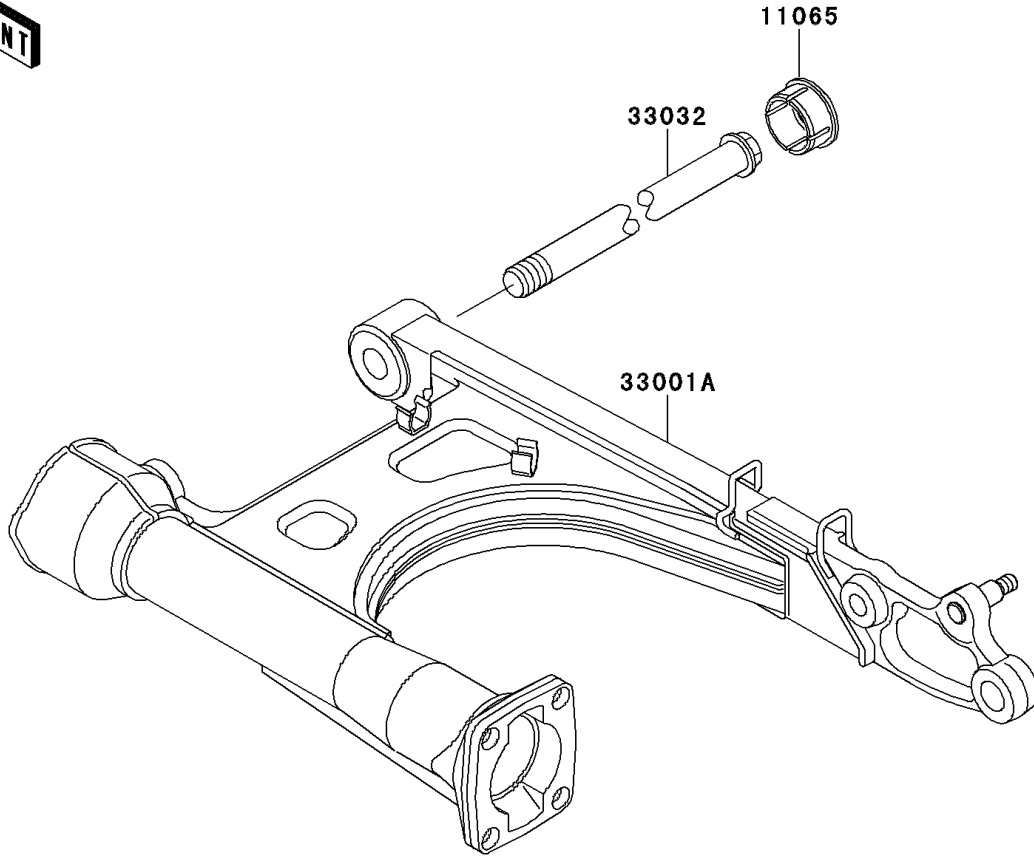

# 2000 Vulcan 1500 Nomad PARTS DIAGRAM

Swingarm

F2141

## 2000 Vulcan 1500 Nomad PARTS LIST

### Swingarm

ITEM NAME	PART NUMBER	QUANTITY
CAP,SWING ARM (Ref # 11065)	11065-1099	1
ARM-COMP-SWING (Ref # 33001)	33001-1501	1
SHAFT-SWING ARM (Ref # 33032)	33032-1181	1