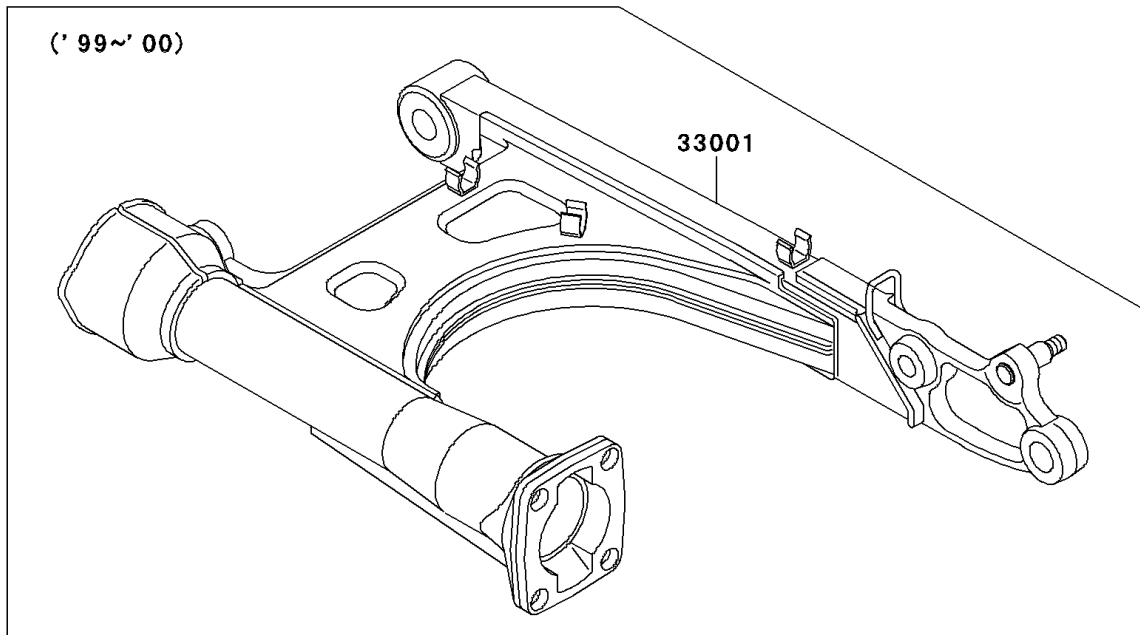

# 2000 Vulcan 1500 Nomad PARTS DIAGRAM

Swingarm

F2141

### Swingarm

ITEM NAME	PART NUMBER	QUANTITY
CAP,SWING ARM (Ref # 11065)	11065-1099	1
ARM-COMP-SWING (Ref # 33001)	33001-1501	1
SHAFT-SWING ARM (Ref # 33032)	33032-1181	1