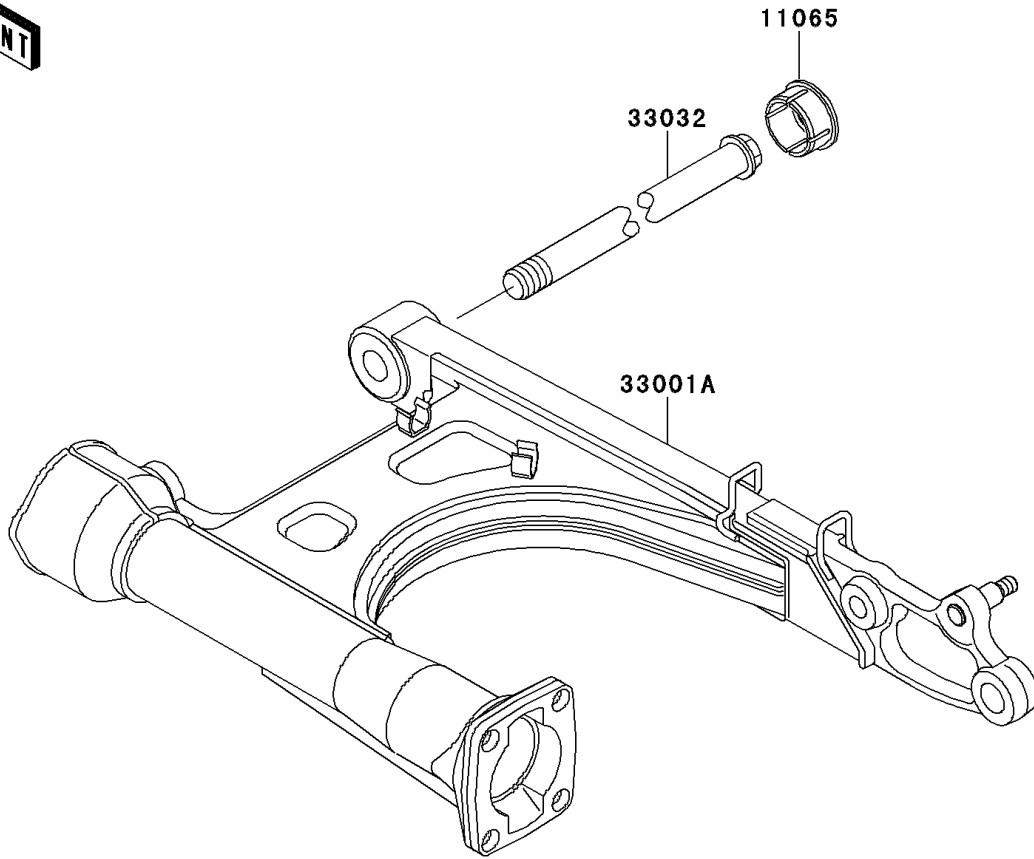

# 2001 Vulcan 1500 Nomad PARTS DIAGRAM

Swingarm

F2141

## 2001 Vulcan 1500 Nomad PARTS LIST

### Swingarm

ITEM NAME	PART NUMBER	QUANTITY
CAP,SWING ARM (Ref # 11065)	11065-1099	1
ARM-COMP-SWING (Ref # 33001A)	33001-1600	1
SHAFT-SWING ARM (Ref # 33032)	33032-1181	1