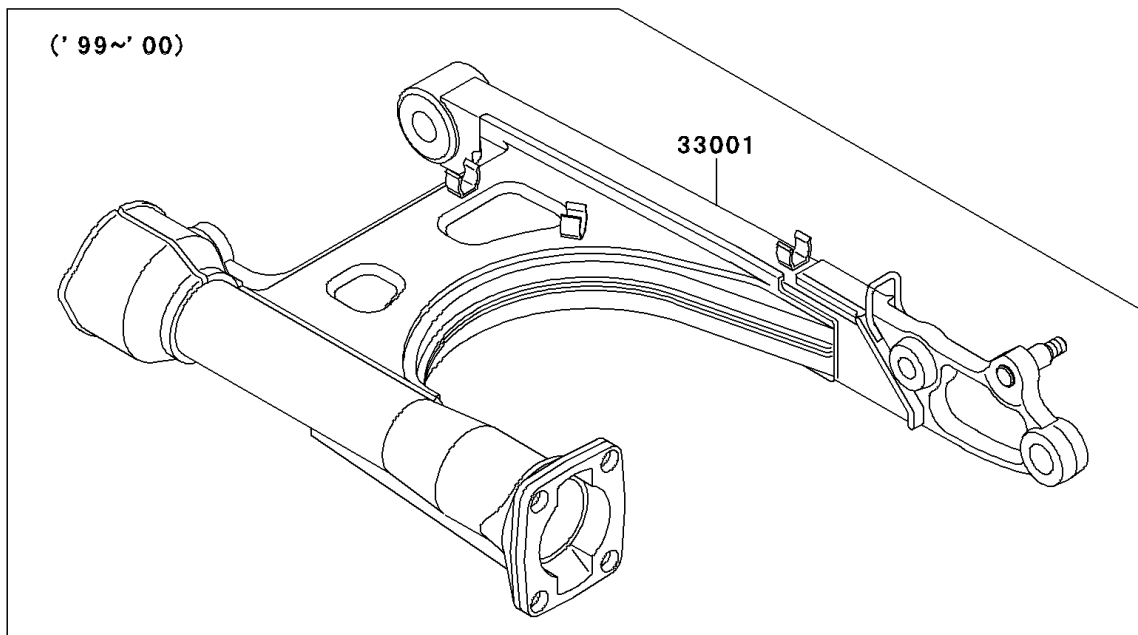

# 2001 Vulcan 1500 Nomad PARTS DIAGRAM

Swingarm

F2141

### Swingarm

ITEM NAME	PART NUMBER	QUANTITY
CAP,SWING ARM (Ref # 11065)	11065-1099	1
ARM-COMP-SWING (Ref # 33001A)	33001-1600	1
SHAFT-SWING ARM (Ref # 33032)	33032-1181	1