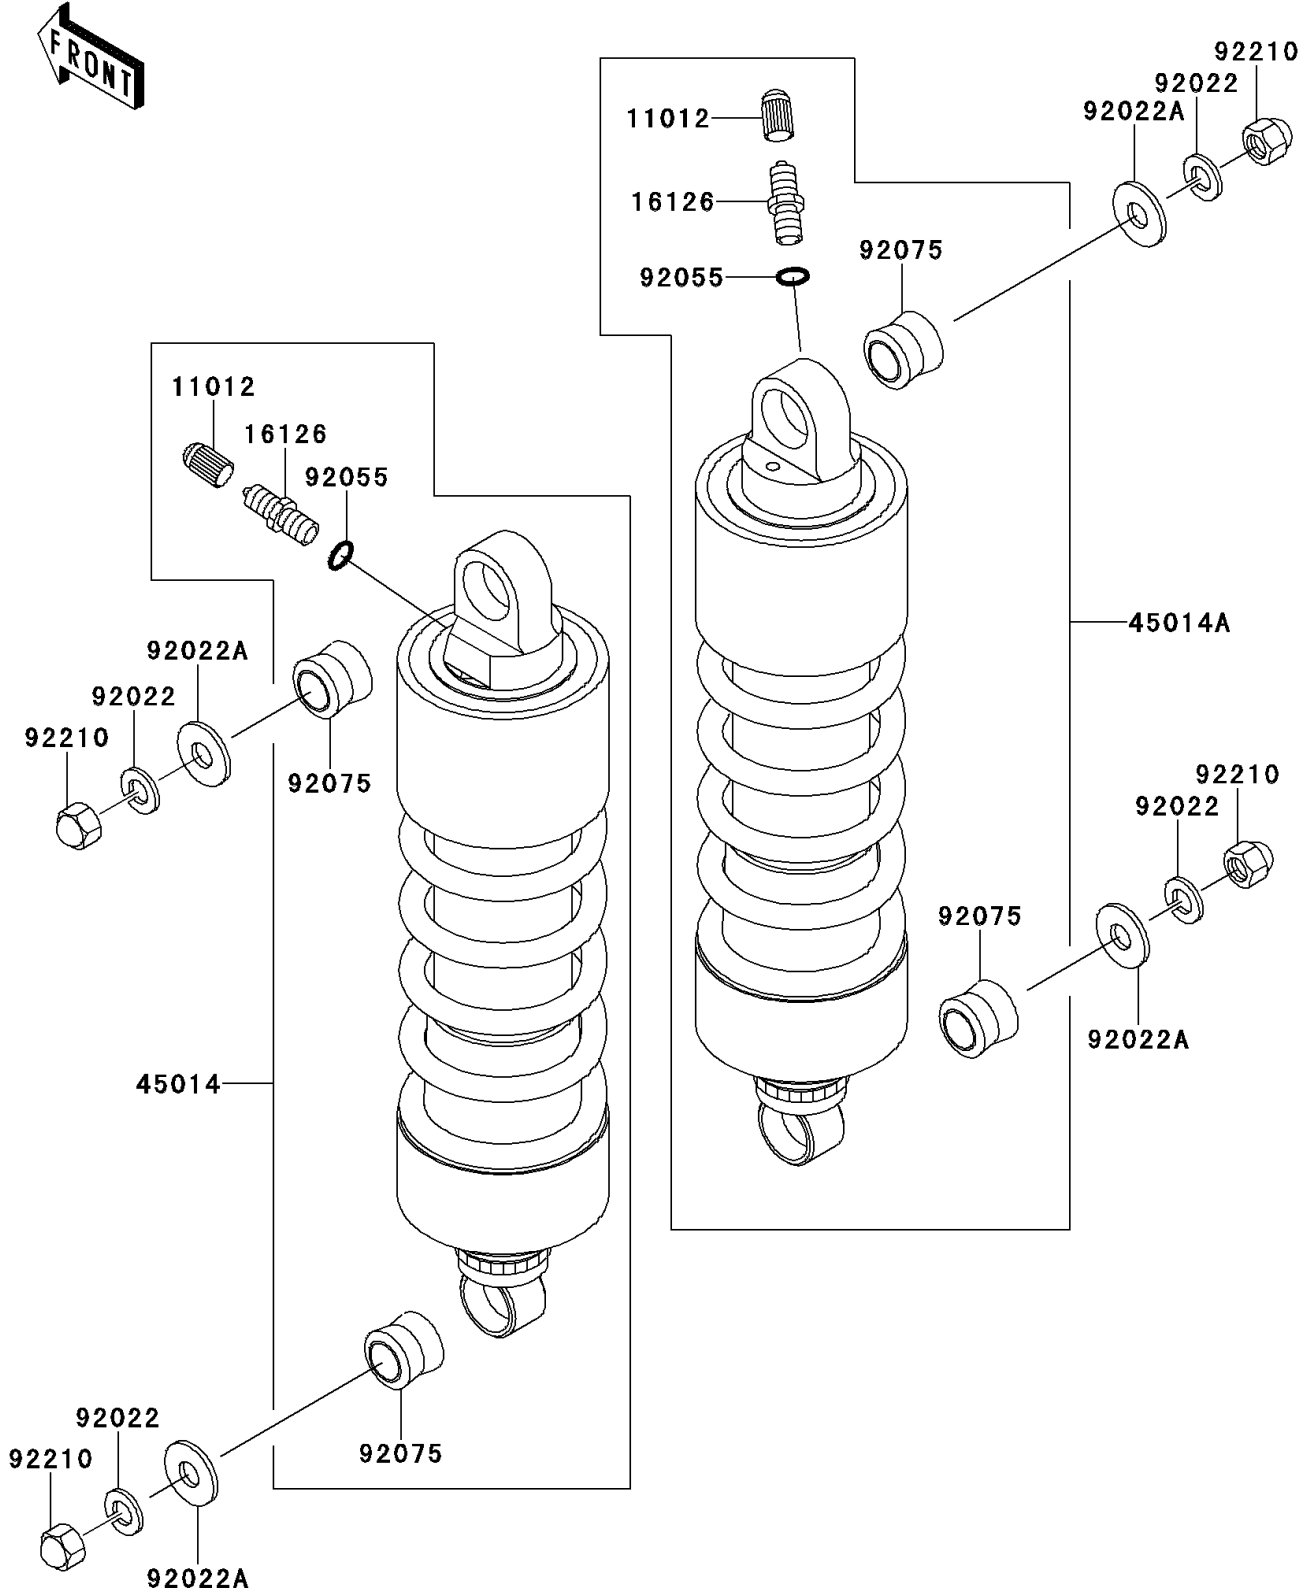

2001 Vulcan 1500 Nomad PARTS DIAGRAM

Suspension/Shock Absorber

F2151

2001 Vulcan 1500 Nomad PARTS LIST

Suspension/Shock Absorber

ITEM NAME	PART NUMBER	QUANTITY
CAP (Ref # 11012)	11012-1283	2
VALVE,AIR (Ref # 16126)	16126-1105	2
SHOCKABSORBER,LH (Ref # 45014)	45014-1702	1
SHOCKABSORBER,RH (Ref # 45014A)	45014-1703	1
WASHER,SPRING,10MM (Ref # 92022)	92022-1540	4
WASHER,10.5X26X2.3 (Ref # 92022A)	92022-246	4
RING-O (Ref # 92055)	92055-1130	2
DAMPER,SHOCKABSORBER (Ref # 92075)	92075-1387	4
NUT,CAP,10MM (Ref # 92210)	92210-1128	4