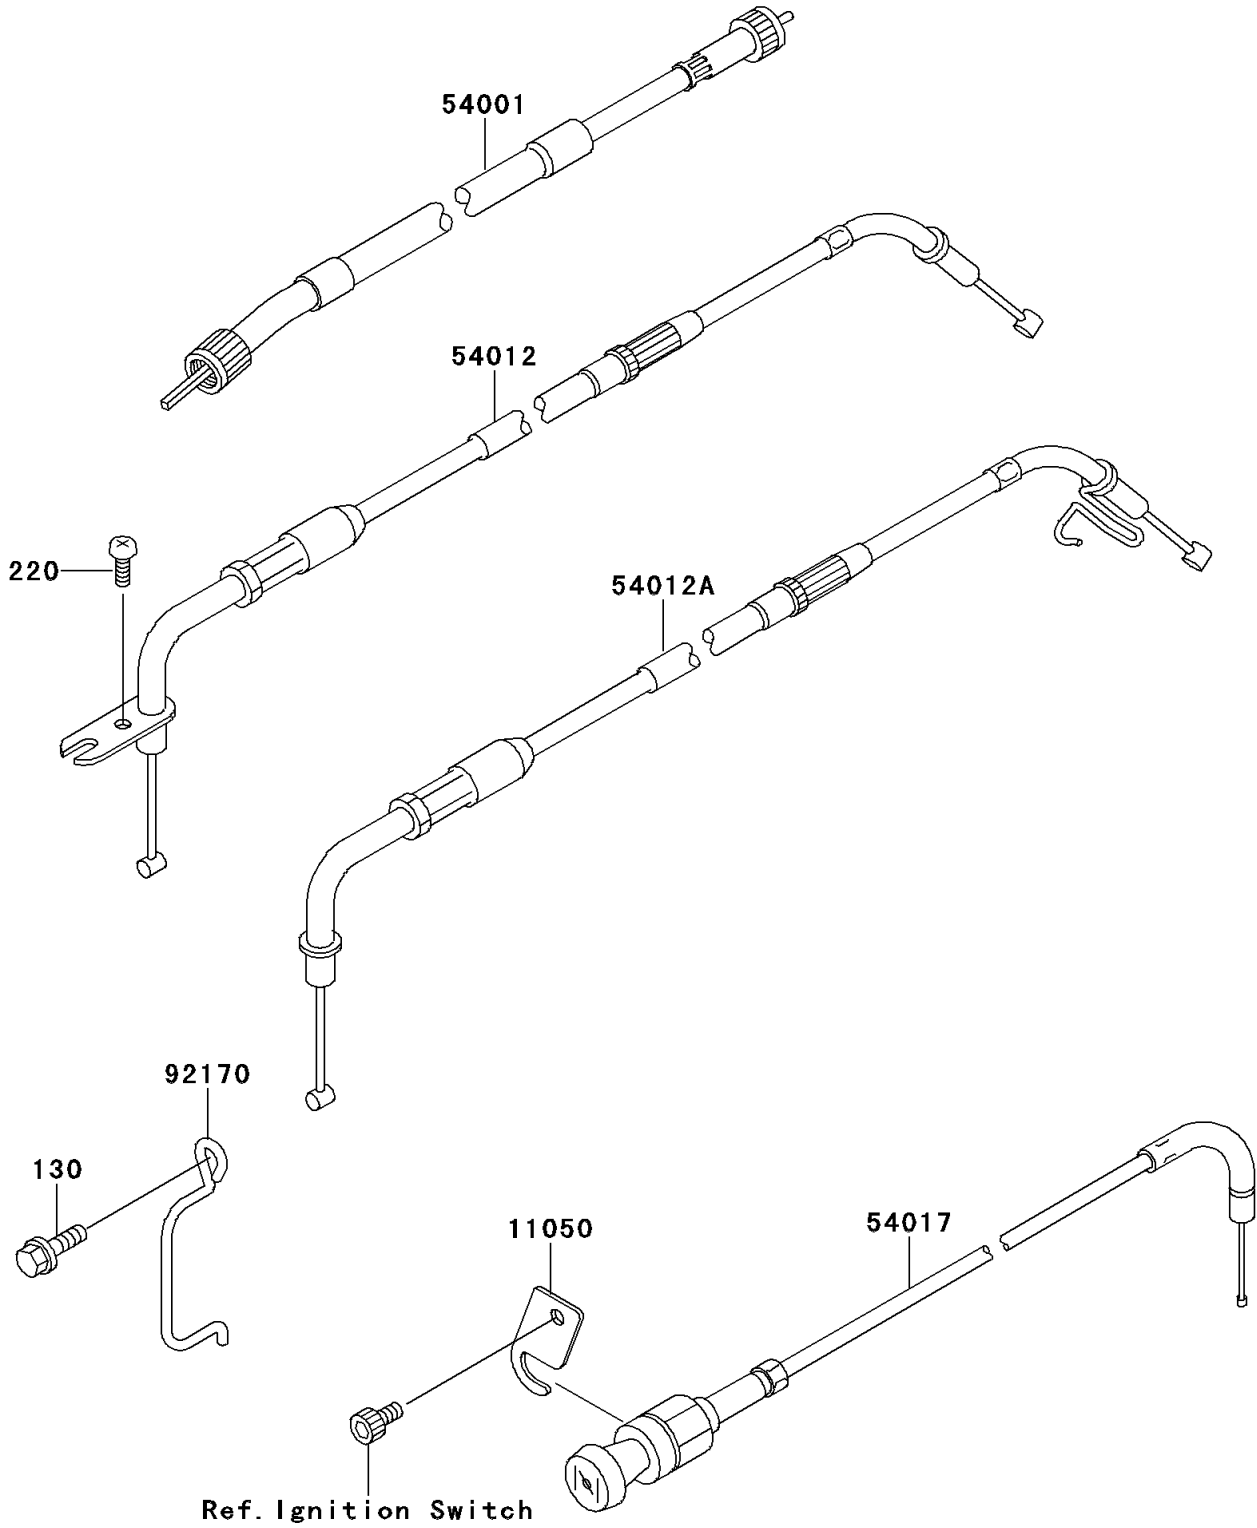

1999 Vulcan 1500 Nomad PARTS DIAGRAM

Cables

F2540

1999 Vulcan 1500 Nomad PARTS LIST

Cables

ITEM NAME	PART NUMBER	QUANTITY
-----------	-------------	----------