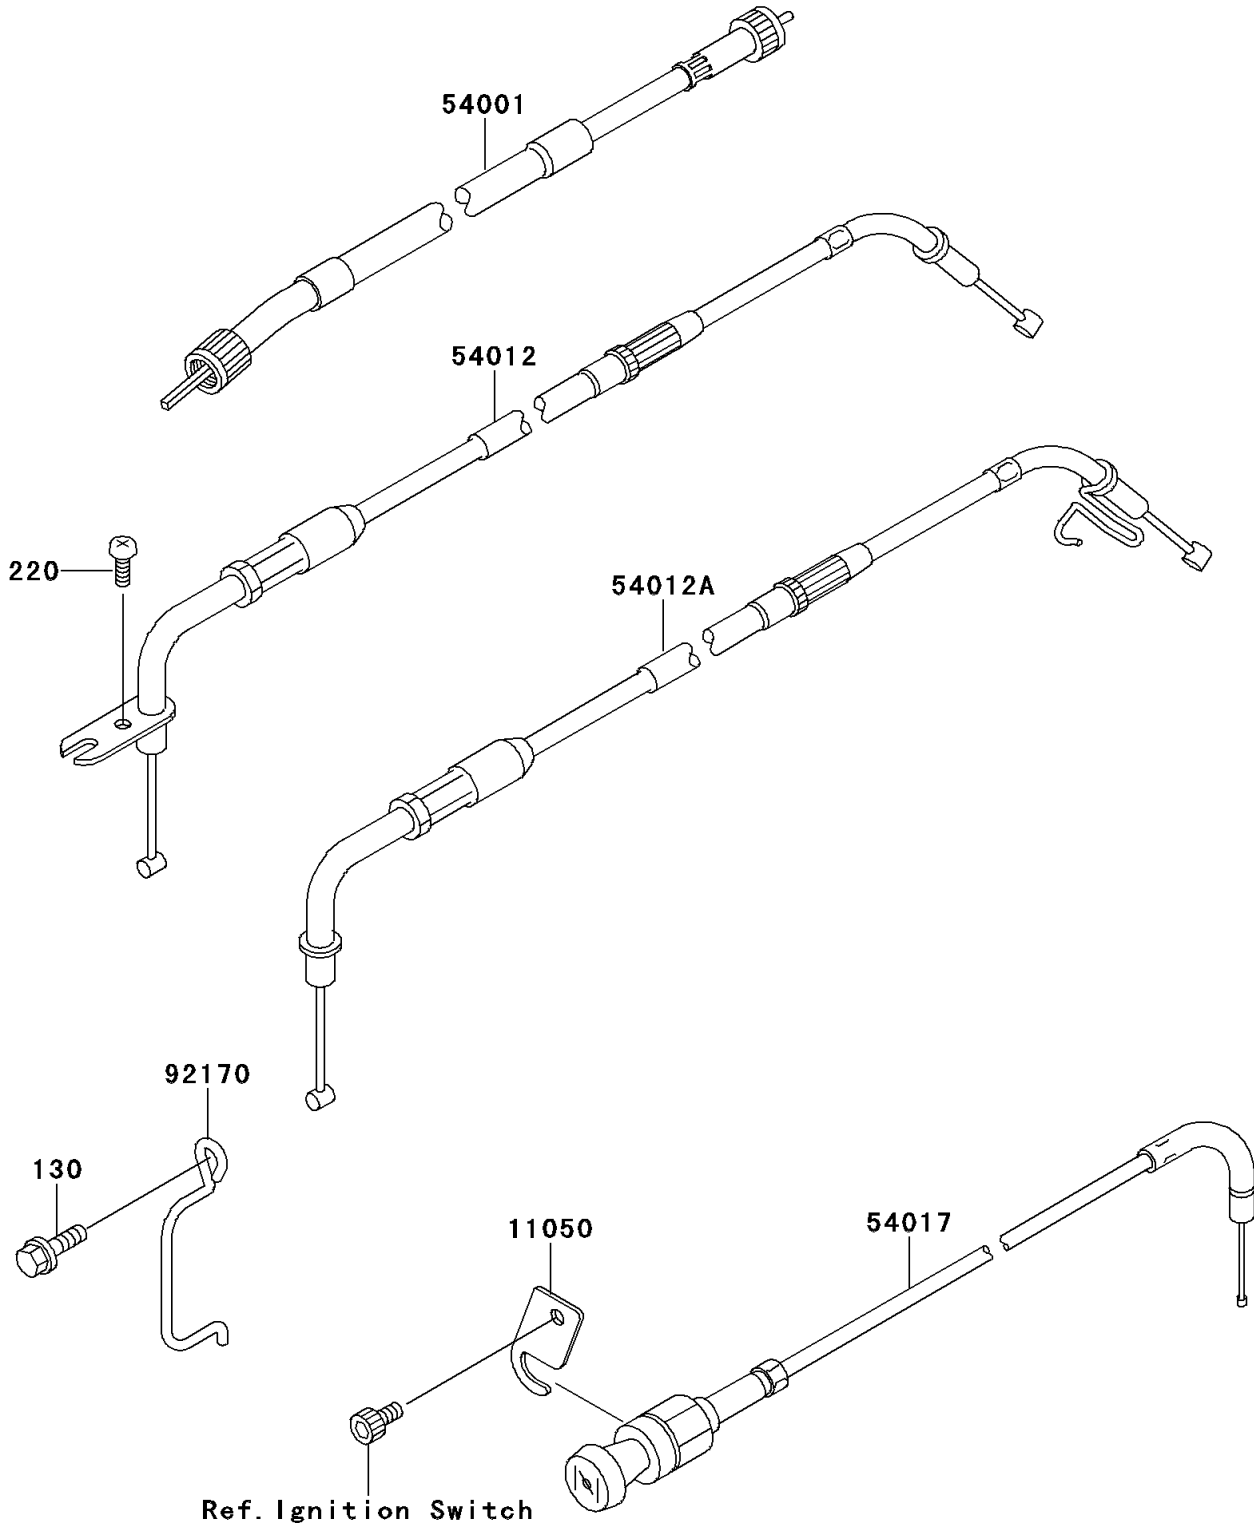

# 2000 Vulcan 1500 Nomad PARTS DIAGRAM

Cables

F2540

## 2000 Vulcan 1500 Nomad PARTS LIST

### Cables

ITEM NAME	PART NUMBER	QUANTITY
BOLT-FLANGED,6X14,BLACK (Ref # 130)	130J0614	1
SCREW-PAN-CROS (Ref # 220)	220C0514	1
BRACKET,STARTER CABLE (Ref # 11050)	11050-1699	1
CABLE-SPEEDMETER (Ref # 54001)	54001-1236	1
CABLE-THROTTLE,OPENING (Ref # 54012)	54012-1571	1
CABLE-THROTTLE,CLOSING (Ref # 54012A)	54012-1572	1
CABLE-STARTER (Ref # 54017)	54017-1197	1
CLAMP,CABLE (Ref # 92170)	92170-1867	1