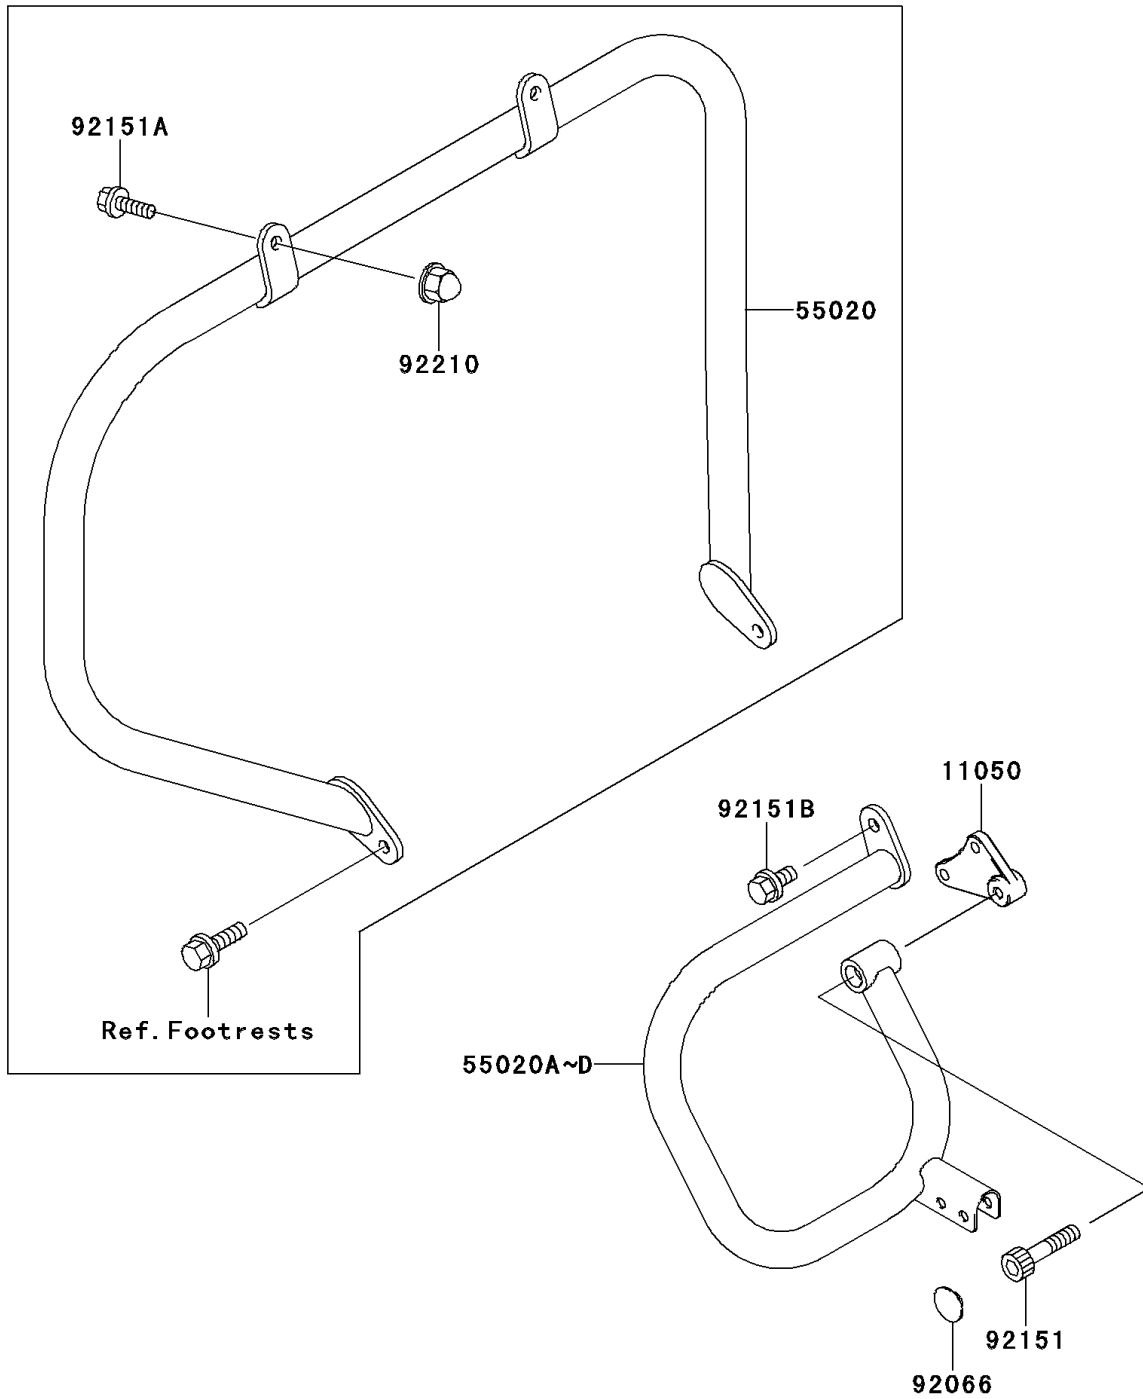

# 1999 Vulcan 1500 Nomad PARTS DIAGRAM

Guard(s)

F2680

# 1999 Vulcan 1500 Nomad PARTS LIST

Guard(s)

ITEM NAME	PART NUMBER	QUANTITY
BRACKET,REAR GUARD (Ref # 11050)	11050-1697	2
GUARD,FR (Ref # 55020)	55020-1638	1
GUARD,RR,LH (Ref # 55020C)	55020-1683	1
GUARD,RR,RH (Ref # 55020D)	55020-1684	1
PLUG (Ref # 92066)	92066-1285	2
BOLT,SOCKET,10X50 (Ref # 92151)	92151-1300	2
BOLT,FLANGED,10X25 (Ref # 92151A)	92151-1380	2
BOLT,FLANGED,10X20 (Ref # 92151B)	92151-1381	2
NUT,CAP,10MM (Ref # 92210)	92210-1160	2