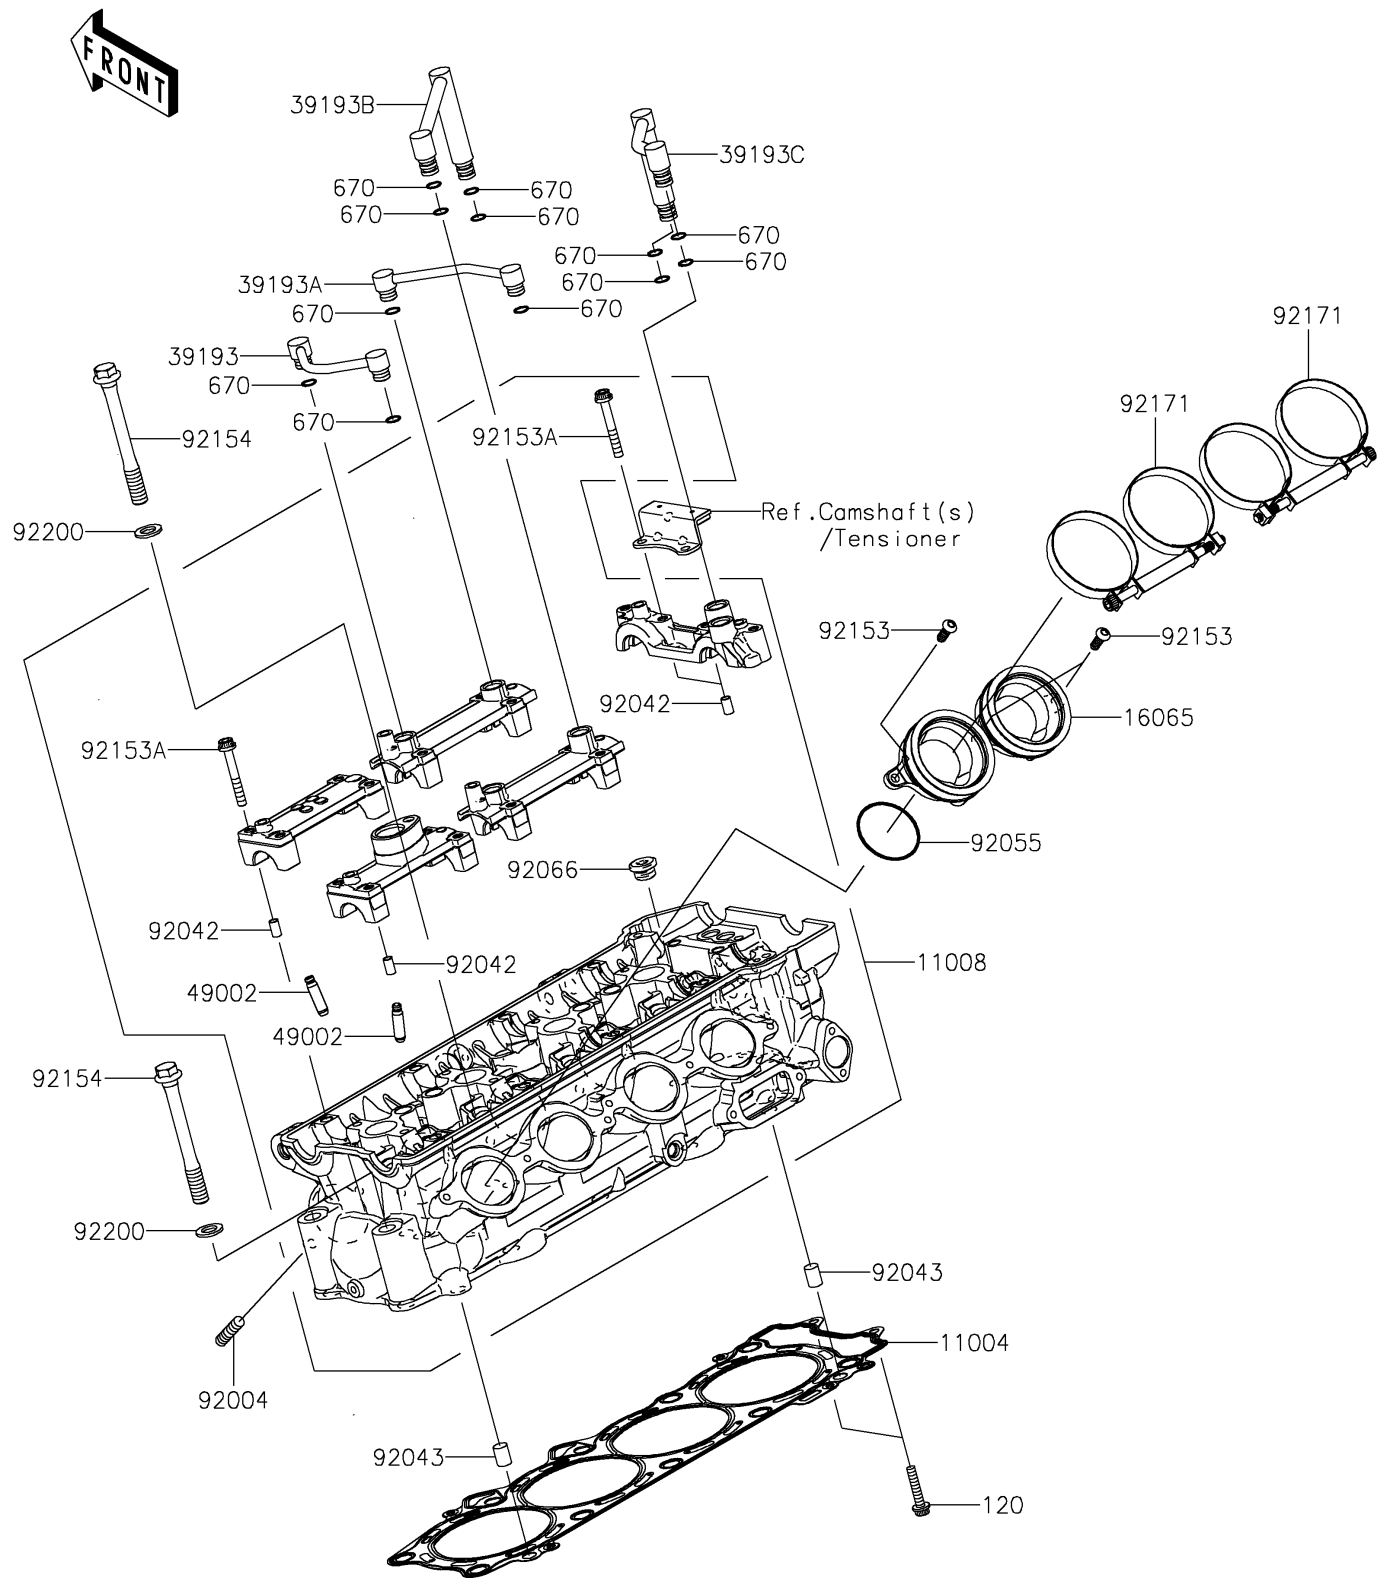

# 2021 CONCOURS<sup>®</sup>14 ABS PARTS DIAGRAM

Cylinder Head

E1111

## 2021 CONCOURS®14 ABS PARTS LIST

### Cylinder Head

ITEM NAME	PART NUMBER	QUANTITY
GASKET-HEAD (Ref # 11004)	11004-0059	1
HEAD-COMP-CYLINDER (Ref # 11008)	11008-0853	1
HOLDER-CARBURETOR (Ref # 16065)	16065-0040	2
PIPE-OIL (Ref # 39193)	39193-0040	1
PIPE-OIL (Ref # 39193A)	39193-0042	1
PIPE-OIL (Ref # 39193B)	39193-0058	1
PIPE-OIL (Ref # 39193C)	39193-0059	1
GUIDE-VALVE (Ref # 49002)	49002-0014	16
STUD (Ref # 92004)	92004-0050	8
PIN,DOWEL,6.3X8X14 (Ref # 92042)	92042-007	10
PIN,8.2X10X14 (Ref # 92043)	92043-1264	2
RING-O,47X1.9 (Ref # 92055)	92055-1600	4
PLUG,18X10 (Ref # 92066)	92066-0016	4
BOLT,TORX,6X18 (Ref # 92153)	92153-0454	6
BOLT,SOCKET,6X45 (Ref # 92153A)	92153-0656	20
BOLT,11X98 (Ref # 92154)	92154-1625	10
CLAMP (Ref # 92171)	92171-1892	2
WASHER,11.2X18.2X1.8 (Ref # 92200)	92200-0940	10
BOLT-SOCKET,6X30 (Ref # 120)	120CD0630	2
O RING,9MM (Ref # 670)	670D1509	12