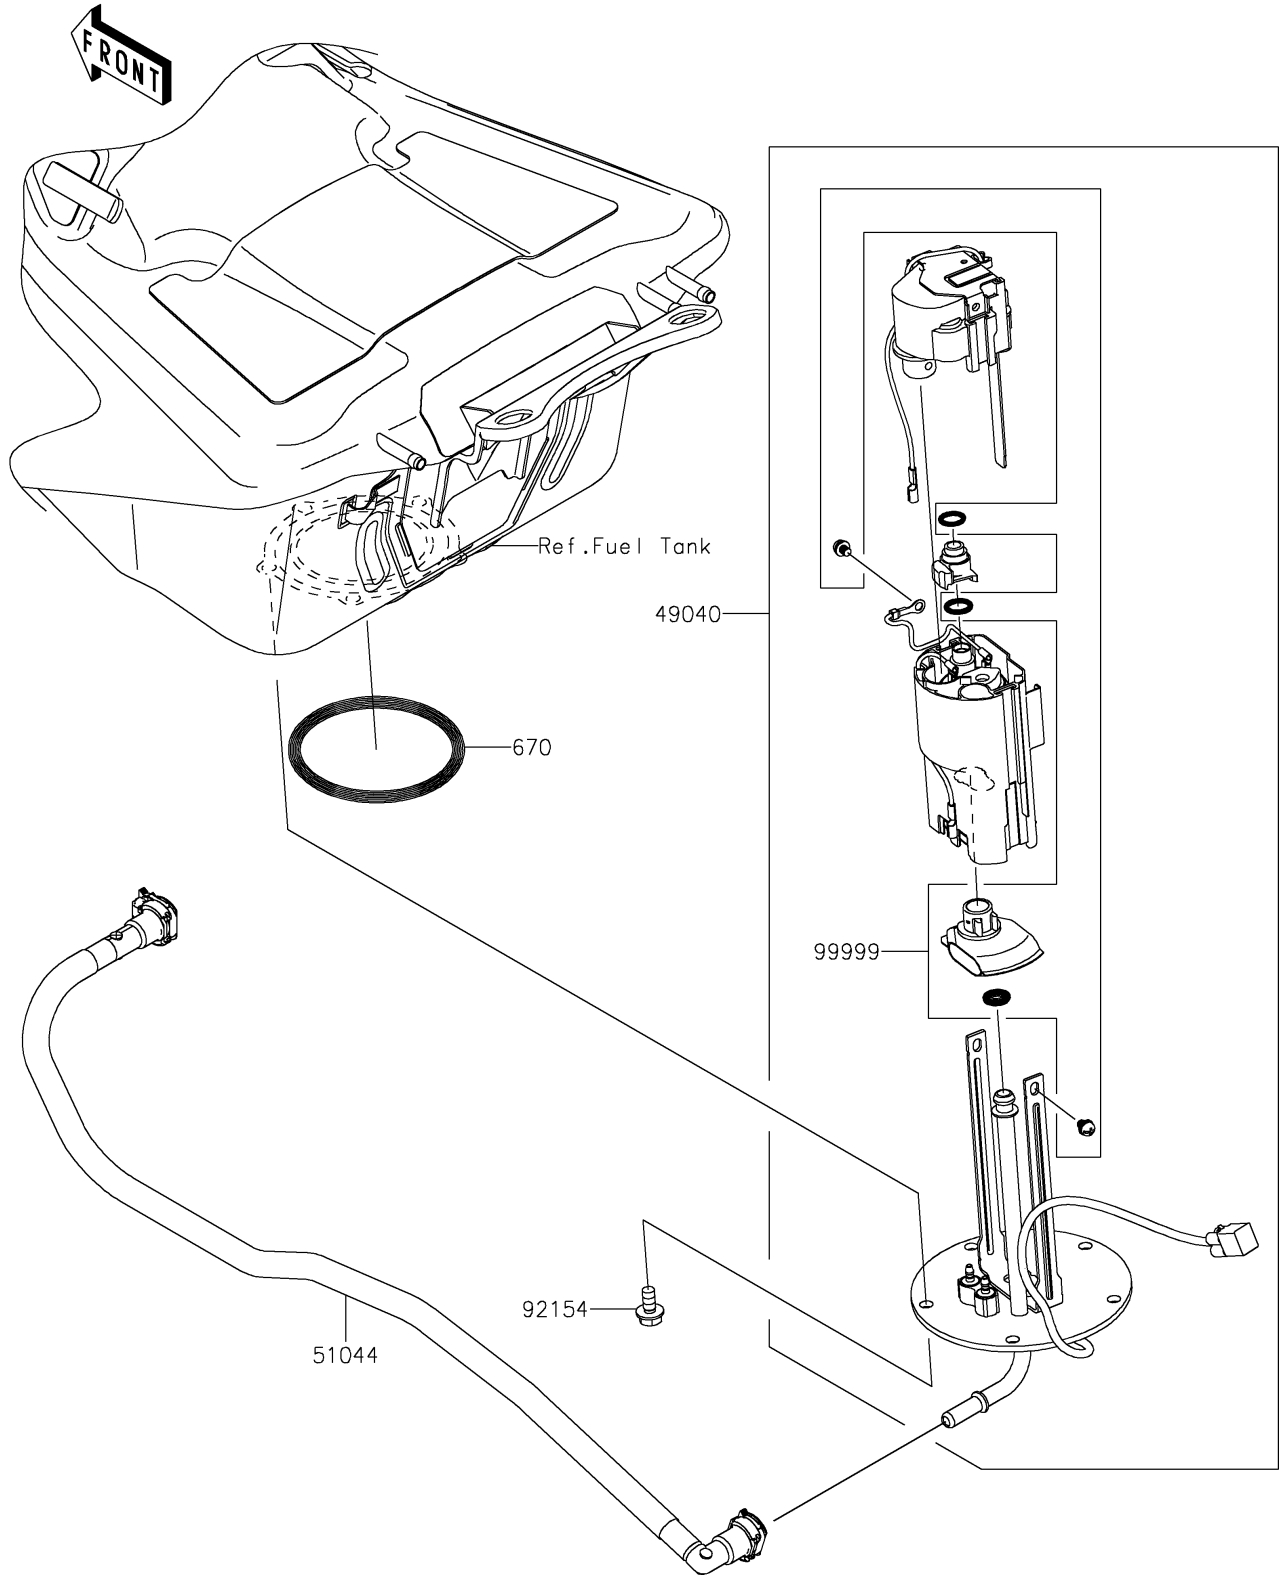

# 2021 CONCOURS®14 ABS PARTS DIAGRAM

Fuel Pump

E1520

## 2021 CONCOURS®14 ABS PARTS LIST

### Fuel Pump

ITEM NAME	PART NUMBER	QUANTITY
PUMP-FUEL (Ref # 49040)	49040-0024	1
TUBE-ASSY (Ref # 51044)	51044-0816	1
BOLT,FLANGED,6X12 (Ref # 92154)	92154-1848	5
KIT,FUEL FILTER (Ref # 99999)	99999-0521	1
O RING (Ref # 670)	670E5075	1