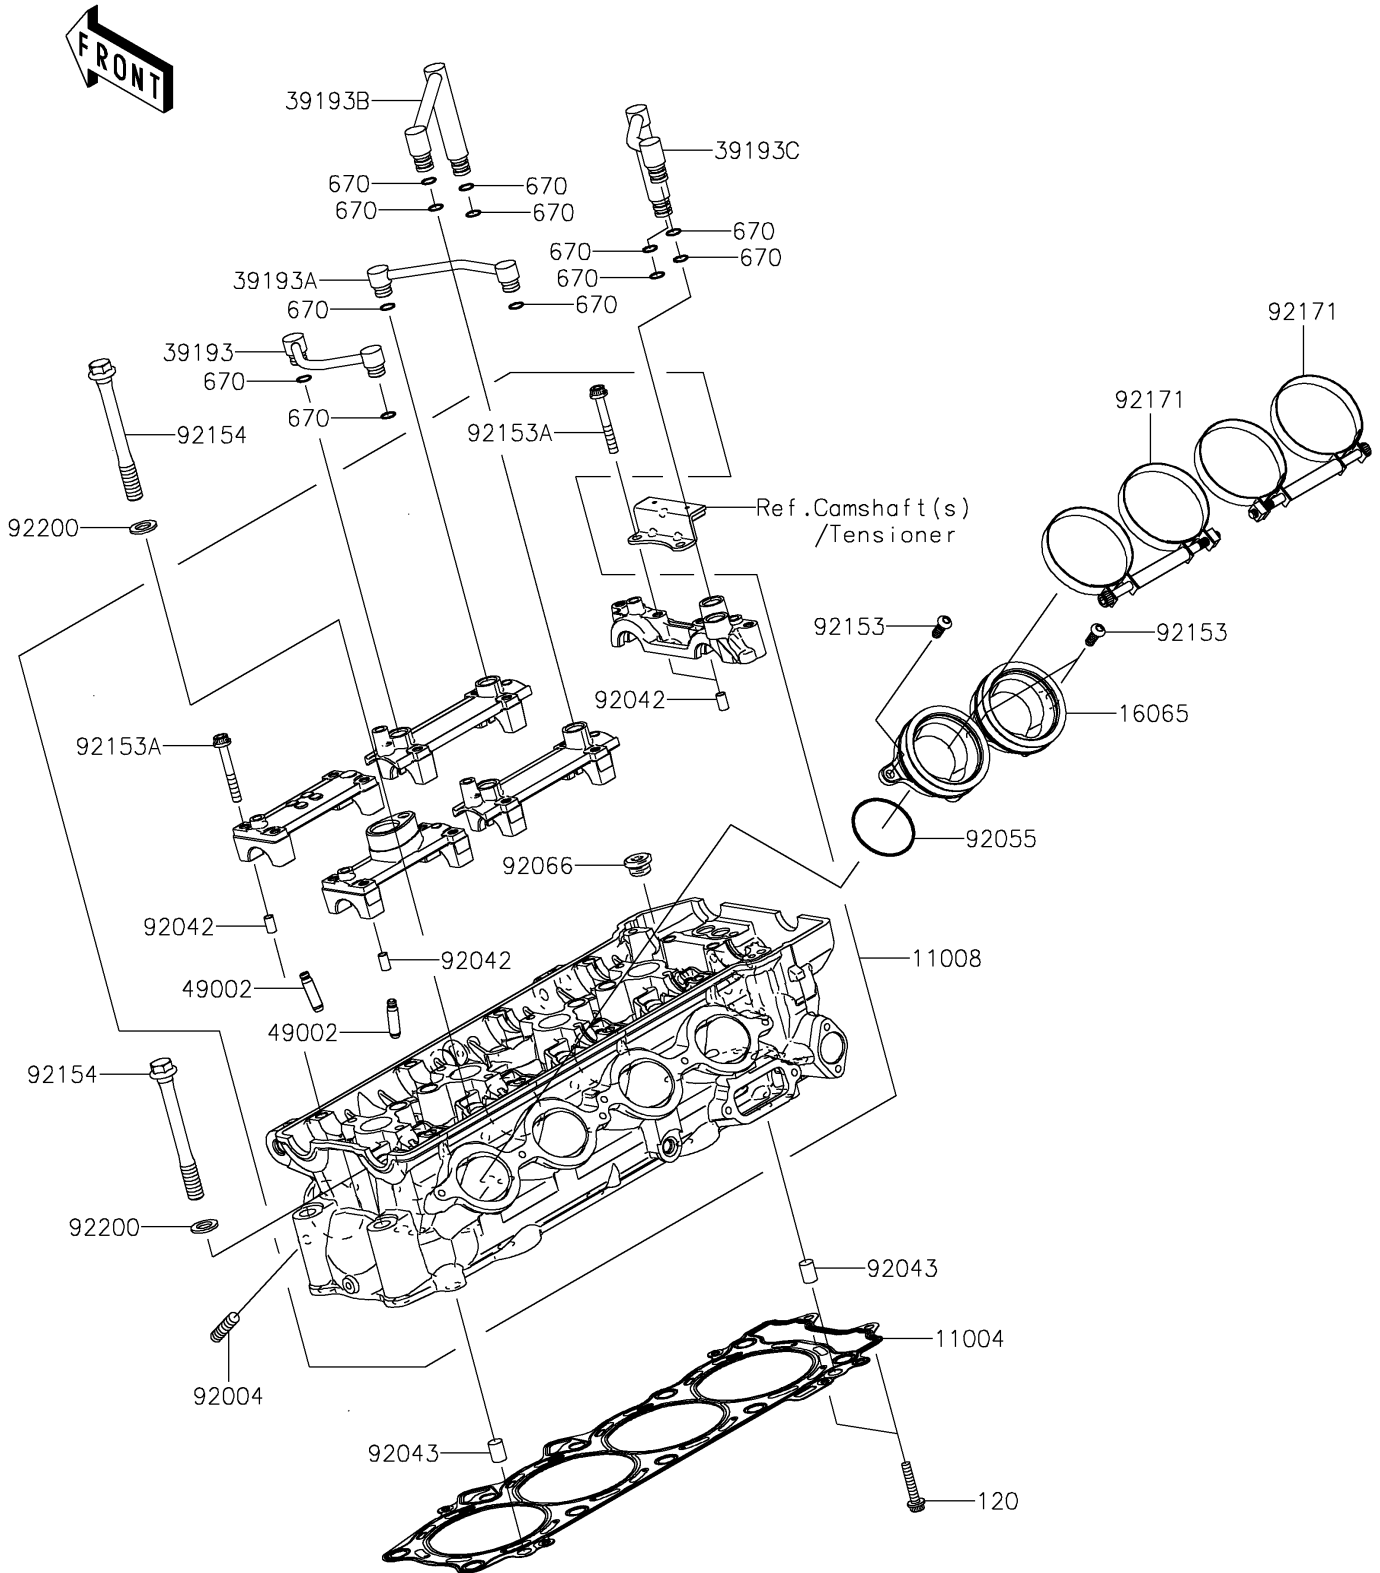

2022 Concours®14 ABS PARTS DIAGRAM

Cylinder Head

E1111

2022 Concours®14 ABS PARTS LIST

Cylinder Head

ITEM NAME	PART NUMBER	QUANTITY
GASKET-HEAD (Ref # 11004)	11004-0059	1
HEAD-COMP-CYLINDER (Ref # 11008)	11008-0853	1
HOLDER-CARBURETOR (Ref # 16065)	16065-0040	2
PIPE-OIL (Ref # 39193)	39193-0040	1
PIPE-OIL (Ref # 39193A)	39193-0042	1
PIPE-OIL (Ref # 39193B)	39193-0058	1
PIPE-OIL (Ref # 39193C)	39193-0059	1
GUIDE-VALVE (Ref # 49002)	49002-0014	16
STUD (Ref # 92004)	92004-0050	8
PIN,DOWEL,6.3X8X14 (Ref # 92042)	92042-007	10
PIN,8.2X10X14 (Ref # 92043)	92043-1264	2
RING-O,47X1.9 (Ref # 92055)	92055-1600	4
PLUG,18X10 (Ref # 92066)	92066-0016	4
BOLT,TORX,6X18 (Ref # 92153)	92153-0454	6
BOLT,SOCKET,6X45 (Ref # 92153A)	92153-0656	20
BOLT,11X98 (Ref # 92154)	92154-1625	10
CLAMP (Ref # 92171)	92171-1892	2
WASHER,11.2X18.2X1.8 (Ref # 92200)	92200-0940	10
BOLT-SOCKET,6X30 (Ref # 120)	120CD0630	2
O RING,9MM (Ref # 670)	670D1509	12