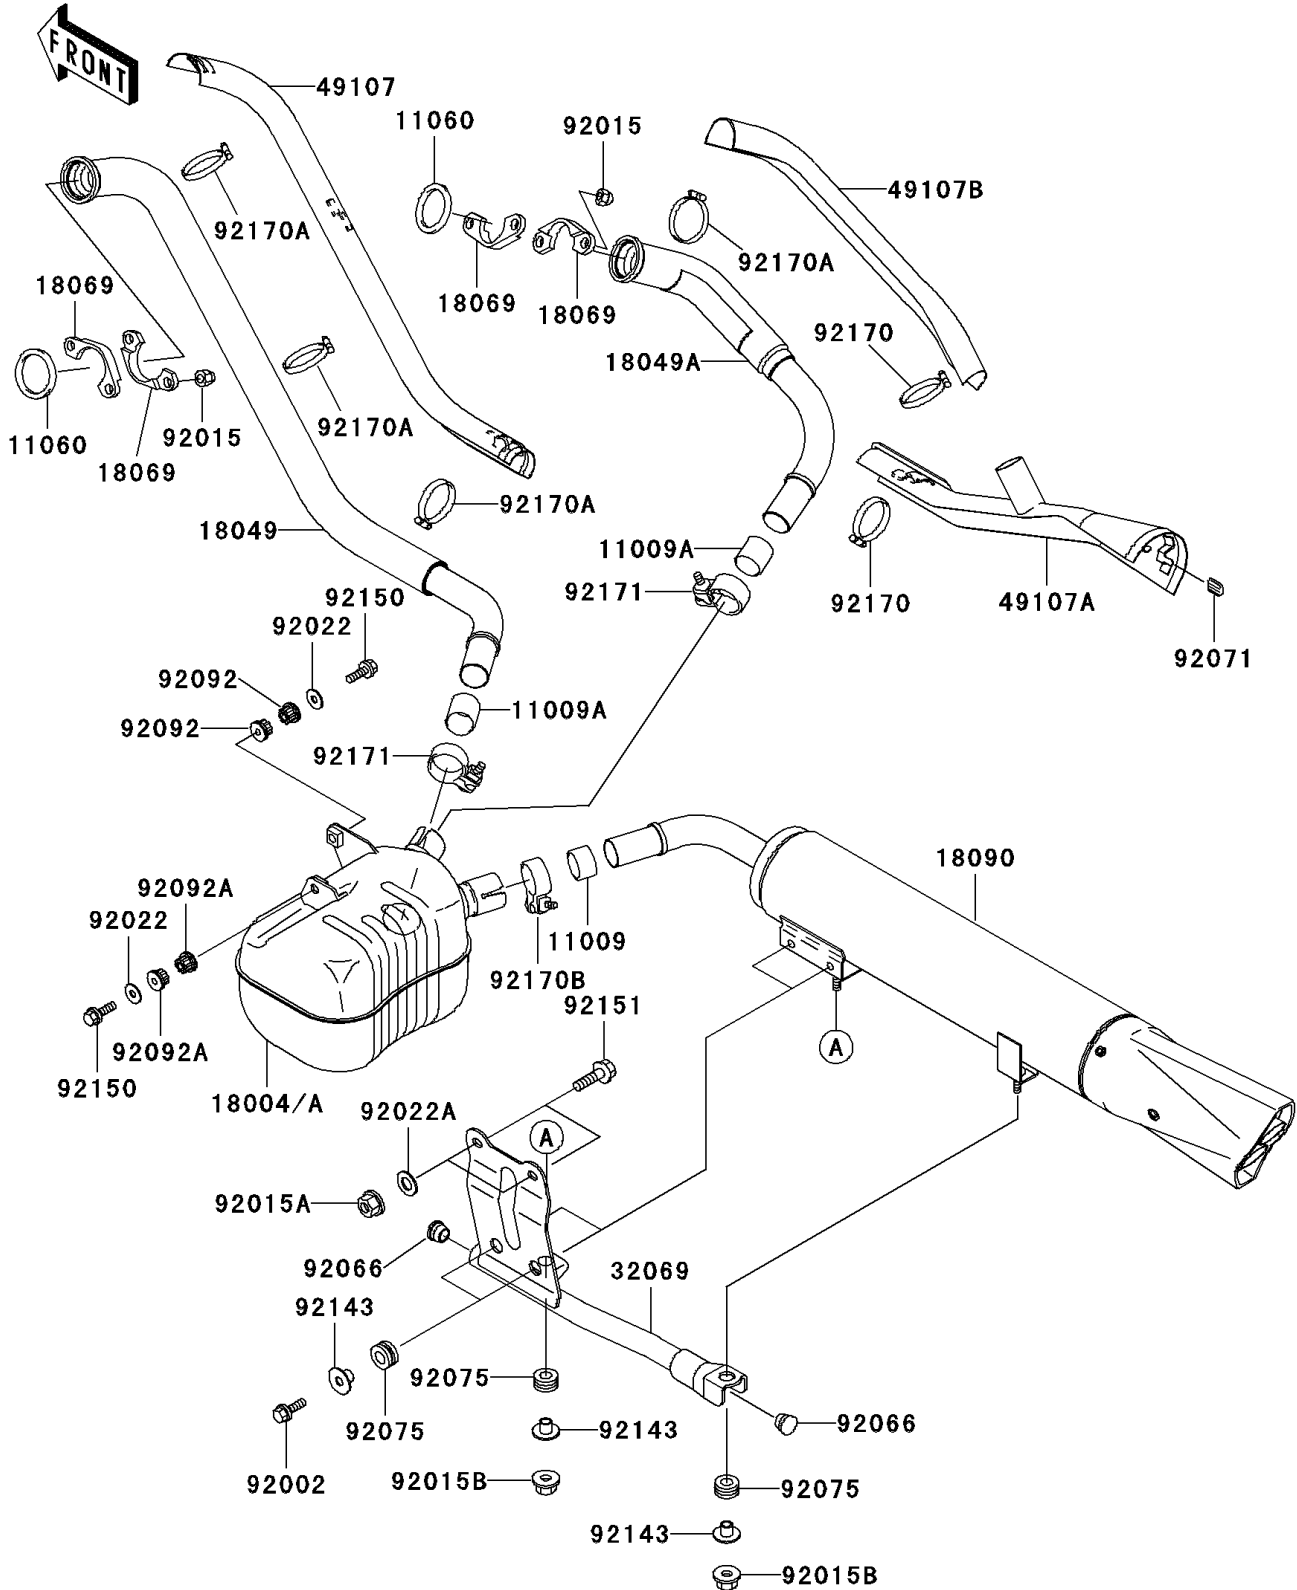

# 1999 Vulcan 1500 Drifter PARTS DIAGRAM

Muffler(s)

E1140

# 1999 Vulcan 1500 Drifter PARTS LIST

Muffler(s)

ITEM NAME	PART NUMBER	QUANTITY
-----------	-------------	----------