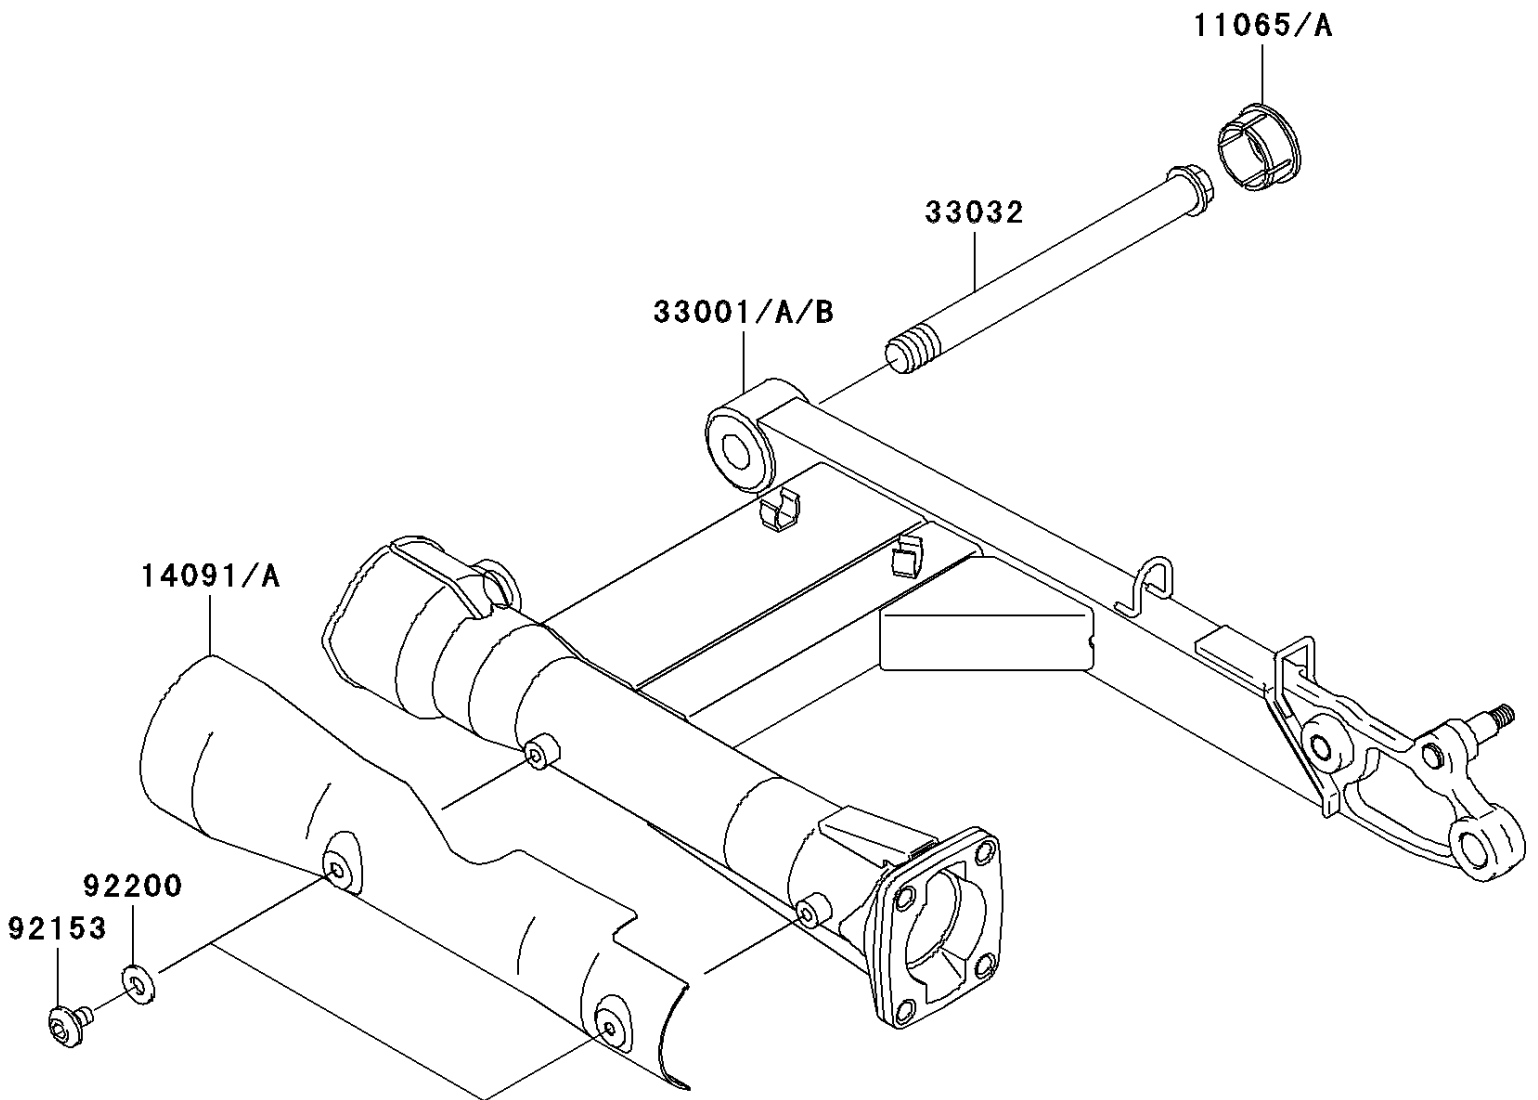

# 2007 Vulcan 1600 Mean Streak PARTS DIAGRAM

Swingarm

F2141

## 2007 Vulcan 1600 Mean Streak PARTS LIST

### Swingarm

ITEM NAME	PART NUMBER	QUANTITY
CAP,SWING ARM (Ref # 11065A)	11065-1259	1
SHAFT-SWING ARM (Ref # 33032)	33032-1181	1
BOLT,SOCKET,6X10 (Ref # 92153)	92153-0411	2
WASHER,6.5X14.5X1.5 (Ref # 92200)	92200-3775	2
COVER,SWING ARM (Ref # 14091)	14091-0060	1
COVER,SWING ARM,P.RED (Ref # 14091A)	14091-0517-796	1
ARM-COMP-SWING (Ref # 33001)	33001-0005	1
ARM-COMP-SWING,P.RED (Ref # 33001B)	33001-0075-796	1