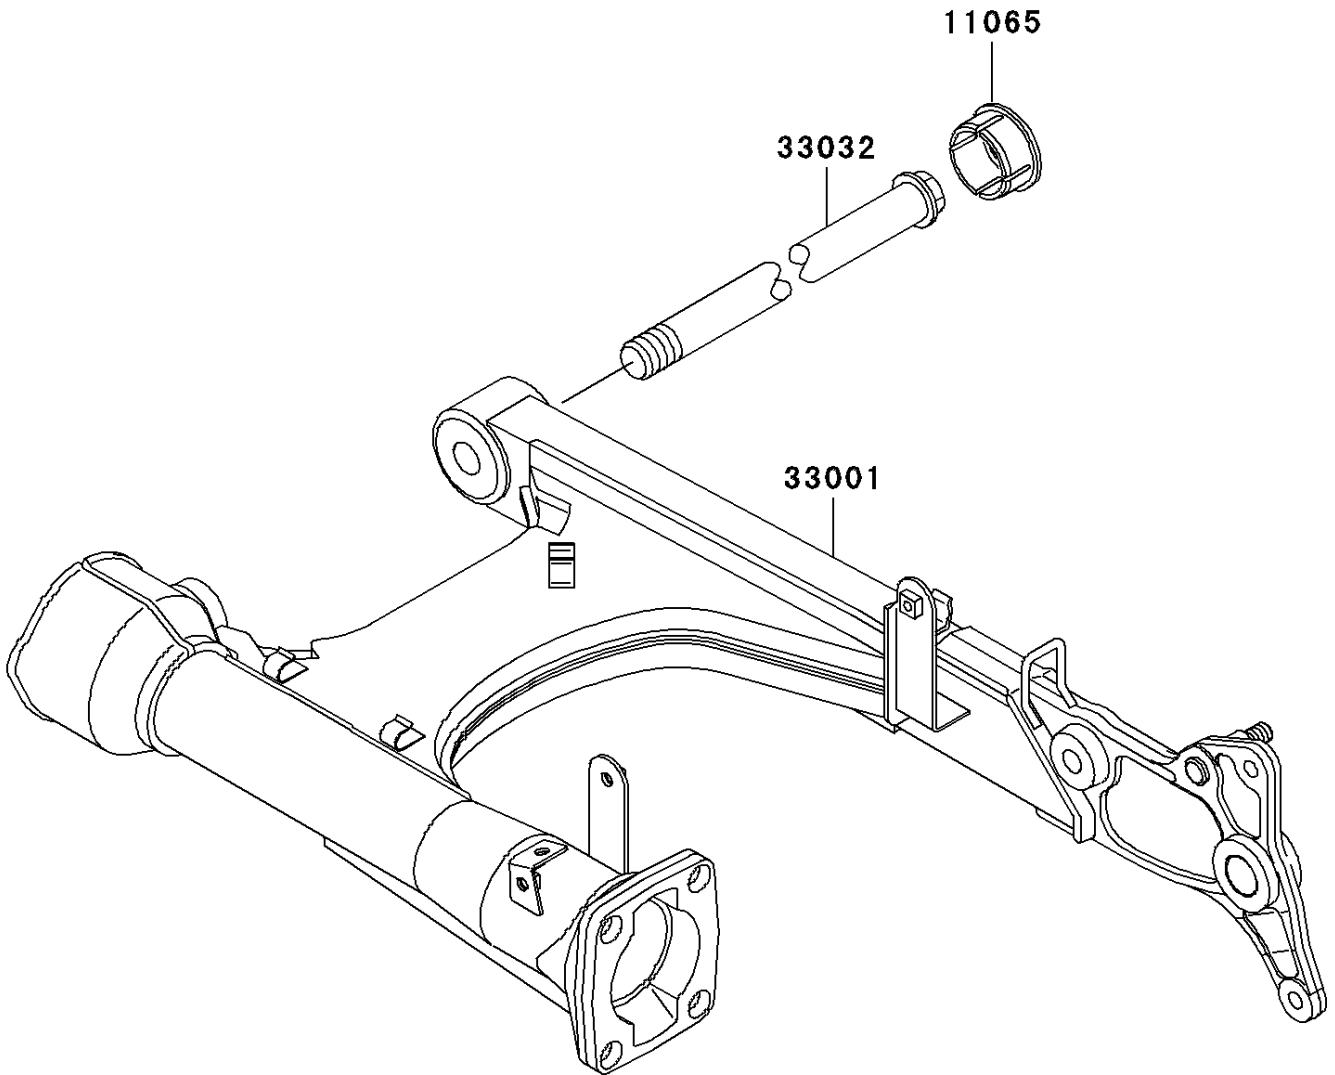

2000 Vulcan 1500 Drifter PARTS DIAGRAM

Swingarm

F2141

2000 Vulcan 1500 Drifter PARTS LIST

Swingarm

ITEM NAME	PART NUMBER	QUANTITY
CAP,SWING ARM (Ref # 11065)	11065-1099	1
ARM-COMP-SWING (Ref # 33001)	33001-1561	1
SHAFT-SWING ARM (Ref # 33032)	33032-1181	1