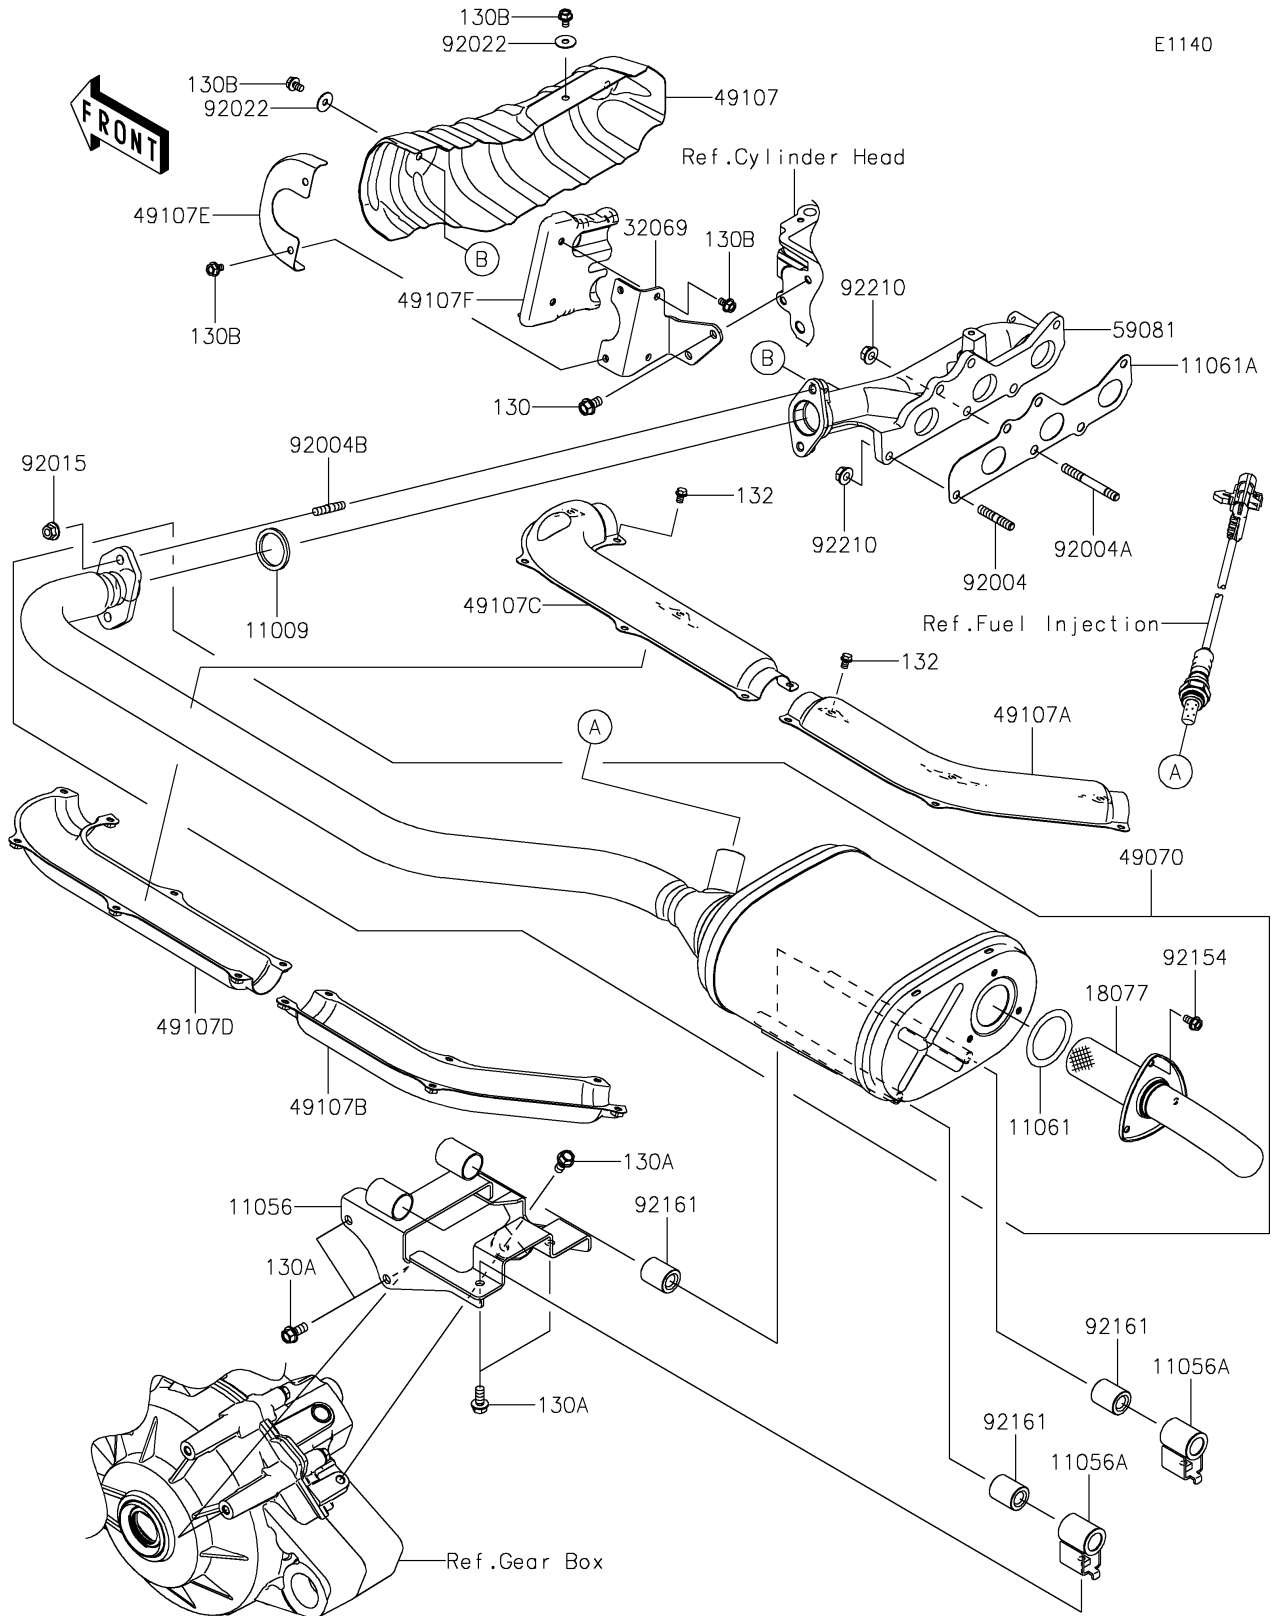

2023 MULE PRO-FX™ PARTS DIAGRAM

Muffler(s)

2023 MULE PRO-FX™ PARTS LIST

Muffler(s)

ITEM NAME	PART NUMBER	QUANTITY
GASKET,EXHAUST HOLDER (Ref # 11009)	11009-1894	1
BRACKET,MUFFLER MOUNT (Ref # 11056)	11056-4394	1
BRACKET (Ref # 11056A)	11056-4440	2
GASKET,EXHAUST PIPE (Ref # 11061)	11061-0013	1
GASKET (Ref # 11061A)	11061-1186	1
ARRESTER-SPARK (Ref # 18077)	18077-0044	1
BRACKET-MUFFLER (Ref # 32069)	32069-0894	1
MUFFLER-COMP (Ref # 49070)	49070-0852	1
COVER-EXHAUST PIPE (Ref # 49107)	49107-0767	1
COVER-EXHAUST PIPE,RR,UPP (Ref # 49107A)	49107-0771	1
COVER-EXHAUST PIPE,RR,LWR (Ref # 49107B)	49107-0772	1
COVER-EXHAUST PIPE,FR,UPP (Ref # 49107C)	49107-0773	1
COVER-EXHAUST PIPE,FR,LWR (Ref # 49107D)	49107-0774	1
COVER-EXHAUST PIPE (Ref # 49107E)	49107-0838	1
COVER-EXHAUST PIPE (Ref # 49107F)	49107-0839	1
MANIFOLD-EXHAUST (Ref # 59081)	59081-0235	1
STUD (Ref # 92004)	92004-0735	5
STUD (Ref # 92004A)	92004-0736	1
STUD,8X25 (Ref # 92004B)	92004-1214	2
NUT,8MM (Ref # 92015)	92015-1402	2
WASHER,PLAIN,6.5X20X1 (Ref # 92022)	92022-165	3
BOLT,FLANGED,6X12 (Ref # 92154)	92154-0852	3
DAMPER (Ref # 92161)	92161-0961	4
NUT (Ref # 92210)	92210-0944	6
BOLT-FLANGED,8X14 (Ref # 130)	130BA0814	2
BOLT-FLANGED,8X18 (Ref # 130A)	130BA0818	5
BOLT-FLANGED,6X10 (Ref # 130B)	130BD0610	7
BOLT-FLANGED-SMALL,6X8 (Ref # 132)	132BD0608	13