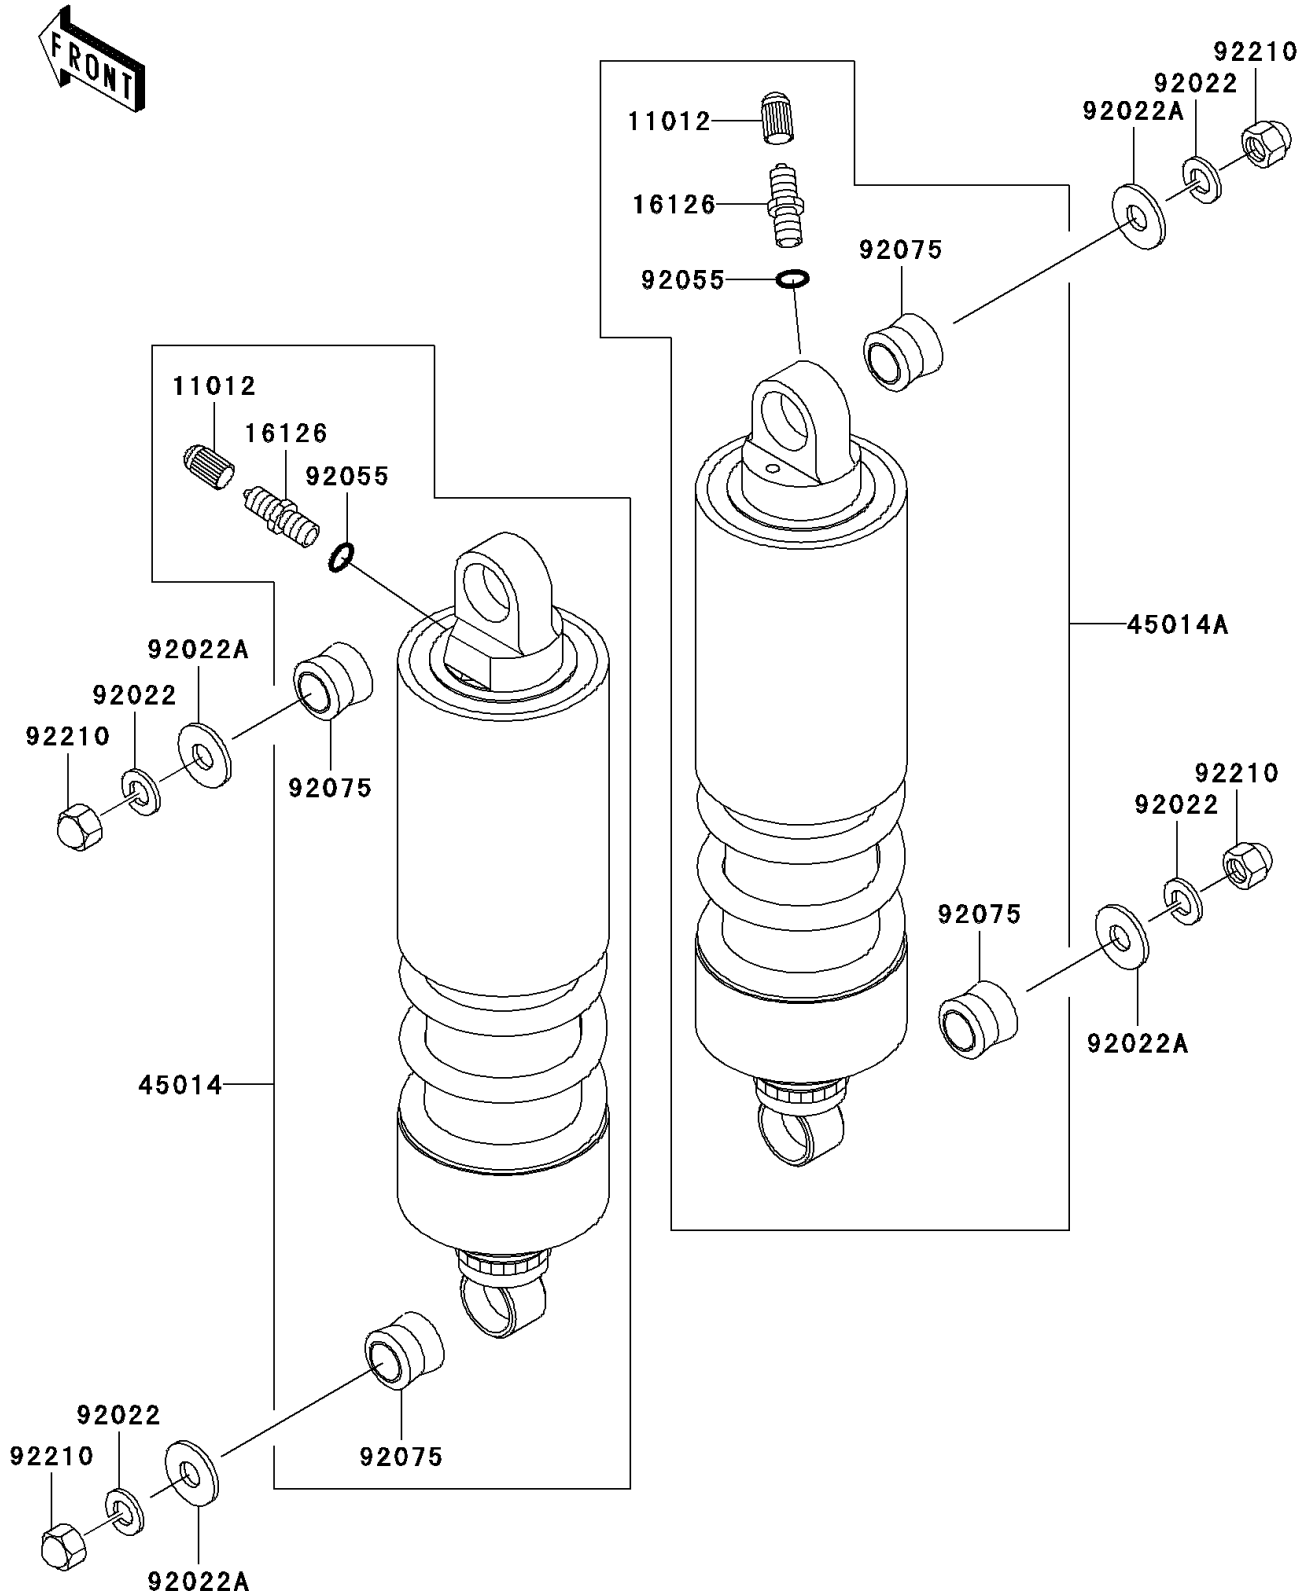

1999 Vulcan 1500 Drifter PARTS DIAGRAM

Suspension/Shock Absorber

F2151

1999 Vulcan 1500 Drifter PARTS LIST

Suspension/Shock Absorber

ITEM NAME	PART NUMBER	QUANTITY
CAP (Ref # 11012)	11012-1283	2
VALVE,AIR (Ref # 16126)	16126-1105	2
SHOCKABSORBER,LH (Ref # 45014)	45014-1728	1
SHOCKABSORBER,RH (Ref # 45014A)	45014-1729	1
WASHER,SPRING,10MM (Ref # 92022)	92022-1540	4
WASHER,10.5X26X2.3 (Ref # 92022A)	92022-246	4
RING-O (Ref # 92055)	92055-1130	2
DAMPER,SHOCKABSORBER (Ref # 92075)	92075-1387	4
NUT,CAP,10MM (Ref # 92210)	92210-1128	4