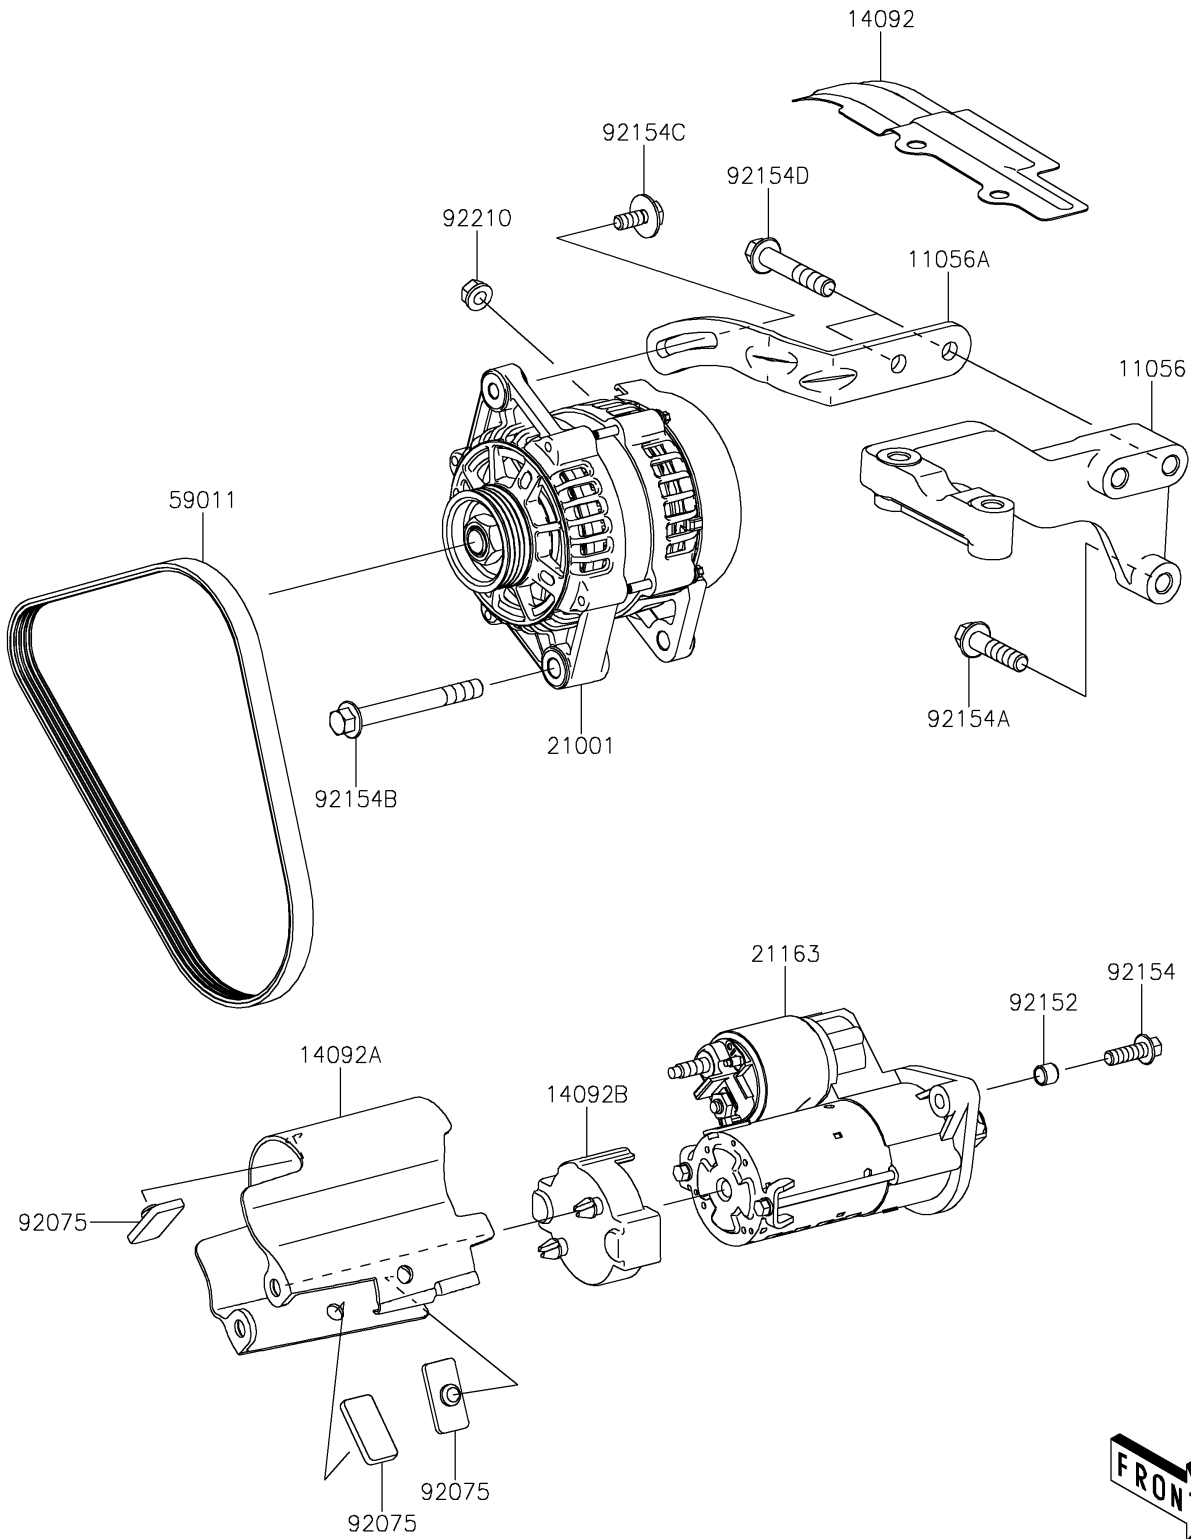

2022 MULE PRO-FX™ EPS PARTS DIAGRAM

Starter Motor

E1840

2022 MULE PRO-FX™ EPS PARTS LIST

Starter Motor

ITEM NAME	PART NUMBER	QUANTITY
-----------	-------------	----------