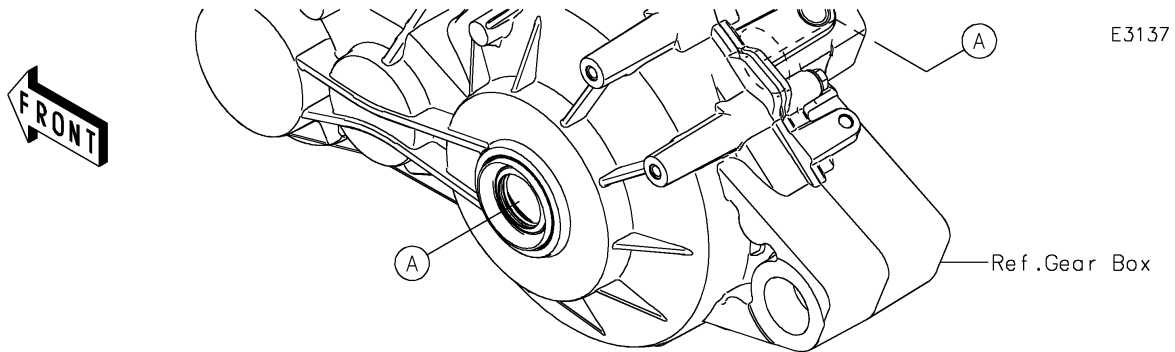

# 2022 MULE PRO-FX™ EPS PARTS DIAGRAM

Drive Shaft-Rear

### Drive Shaft-Rear

ITEM NAME	PART NUMBER	QUANTITY
BOOT,INSIDE (Ref # 49006)	49006-0585	2
BOOT,OUTSIDE (Ref # 49006A)	49006-0586	2
JOINT-BALL,RR,LH (Ref # 59266)	59266-0049	1
JOINT-BALL,RR,RH (Ref # 59266A)	59266-0050	1
RING-SNAP (Ref # 92033)	92033-0838	4