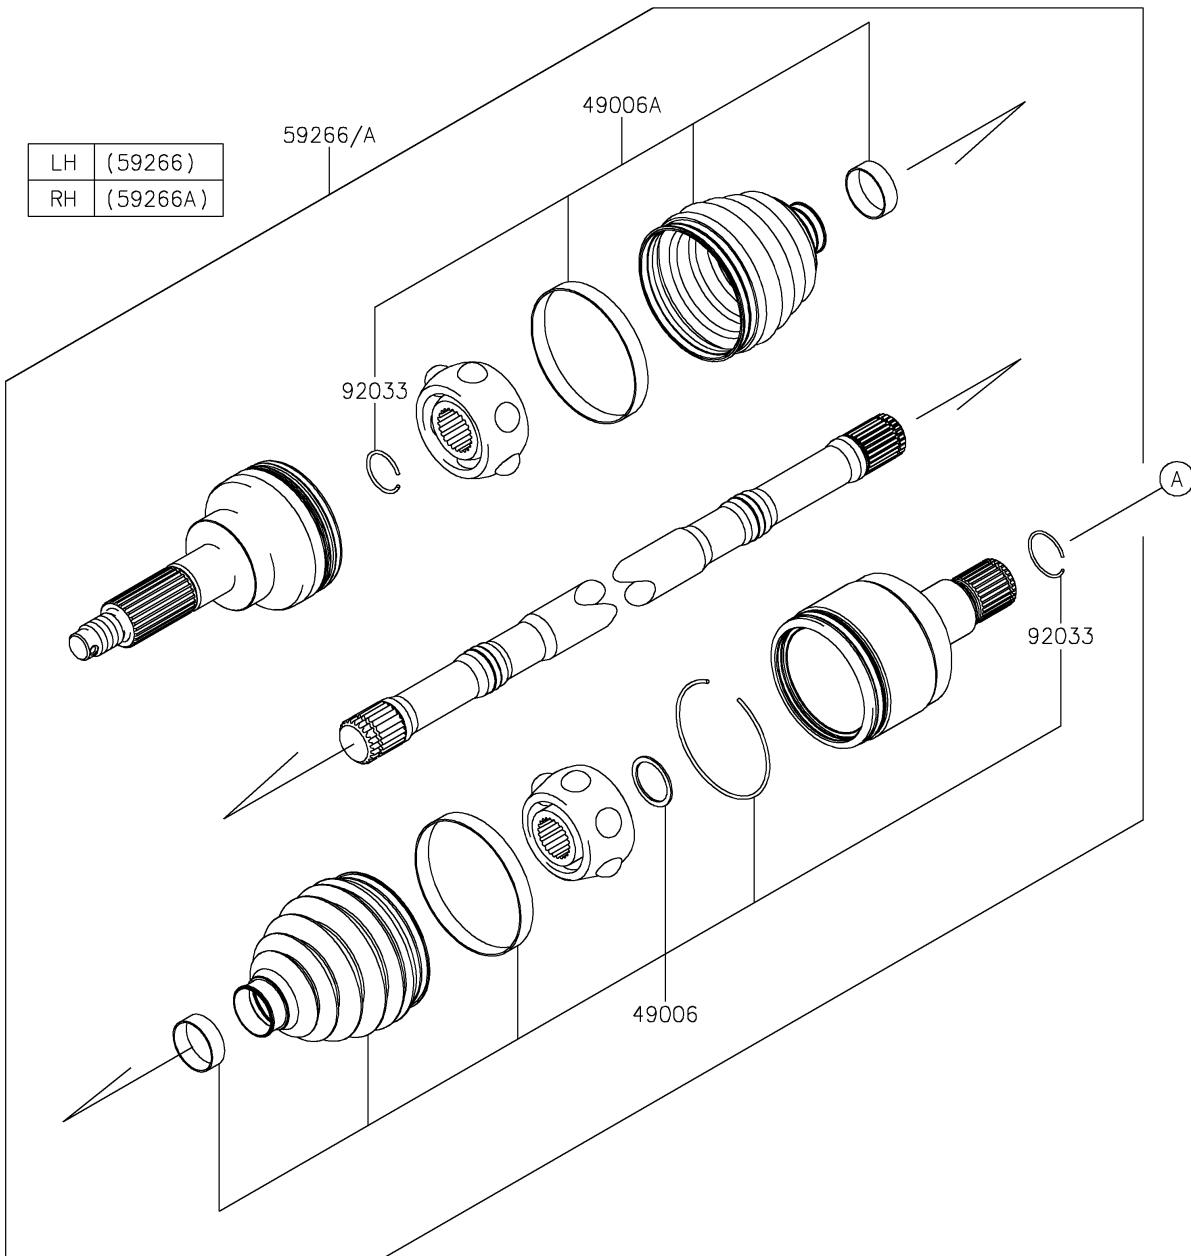

# 2022 MULE PRO-FX™ EPS PARTS DIAGRAM

Drive Shaft-Rear

### Drive Shaft-Rear

ITEM NAME	PART NUMBER	QUANTITY
BOOT,INSIDE (Ref # 49006)	49006-0585	2
BOOT,OUTSIDE (Ref # 49006A)	49006-0586	2
JOINT-BALL,RR,LH (Ref # 59266)	59266-0049	1
JOINT-BALL,RR,RH (Ref # 59266A)	59266-0050	1
RING-SNAP (Ref # 92033)	92033-0838	4